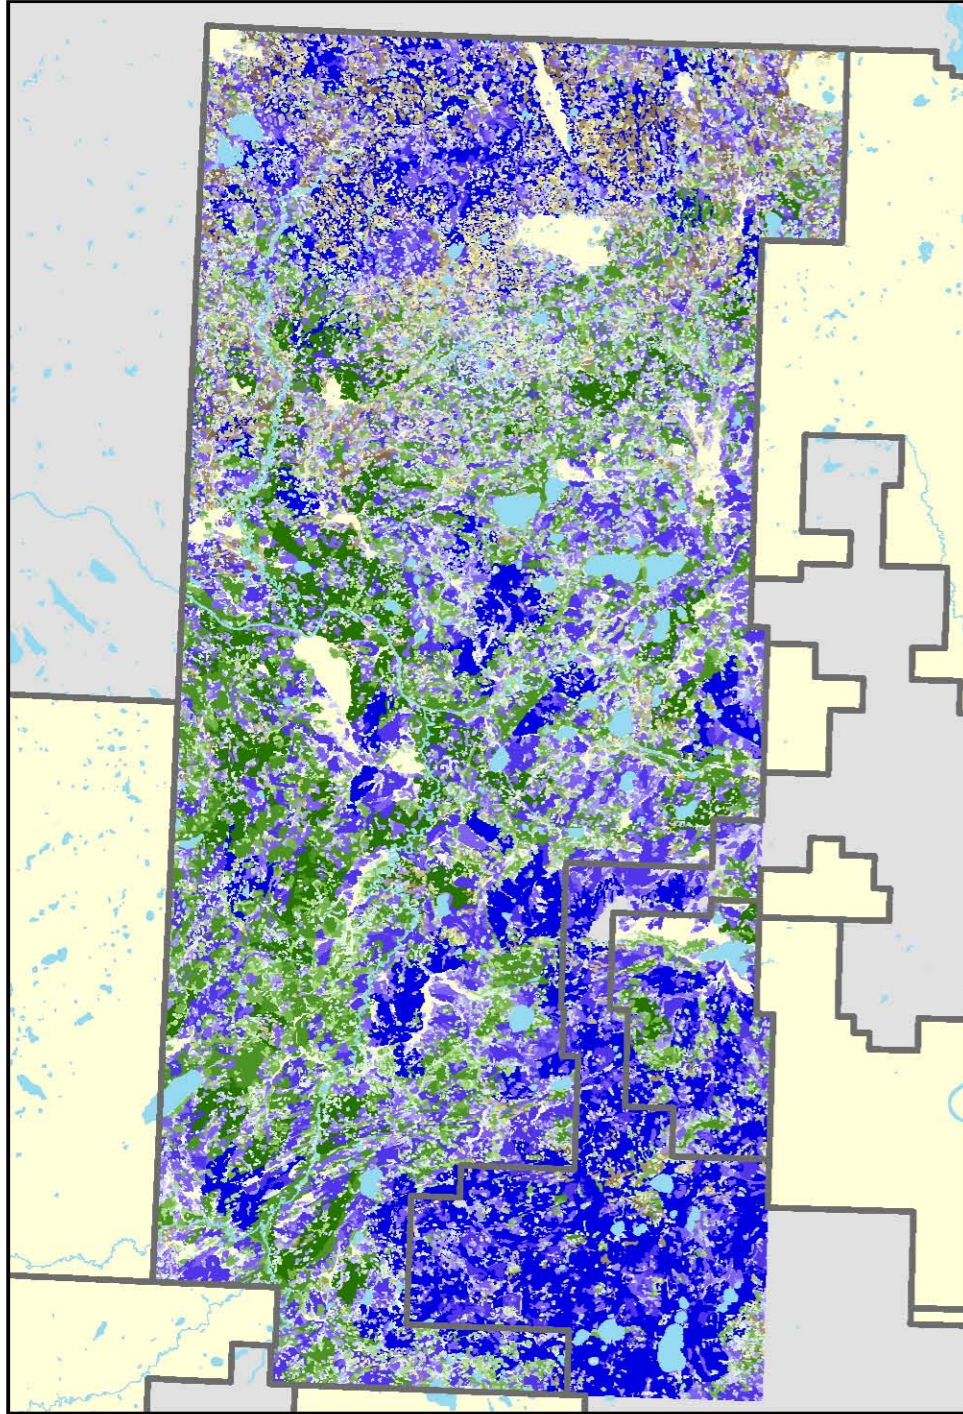

Patch Size Distribution

FMU S22

Year 2006

Year 2016

Year 2056

Patch Data

	Mesic, a. 0-5 ha		Pine, a. 0-5 ha		Black Spruce, a. 0-5 ha
	Mesic, b. 6-20 ha		Pine, b. 6-20 ha		Black Spruce, b. 6-20 ha
	Mesic, c. 21-100 ha		Pine, c. 21-100 ha		Black Spruce, c. 21-100 ha
	Mesic, d. 101-500 ha		Pine, d. 101-500 ha		Black Spruce, d. 101-500 ha
	Mesic, e. 501+ ha		Pine, e. 501+ ha		Black Spruce, e. 501+ ha

Base Information

	Forest Management Unit
	Lakes/ Rivers