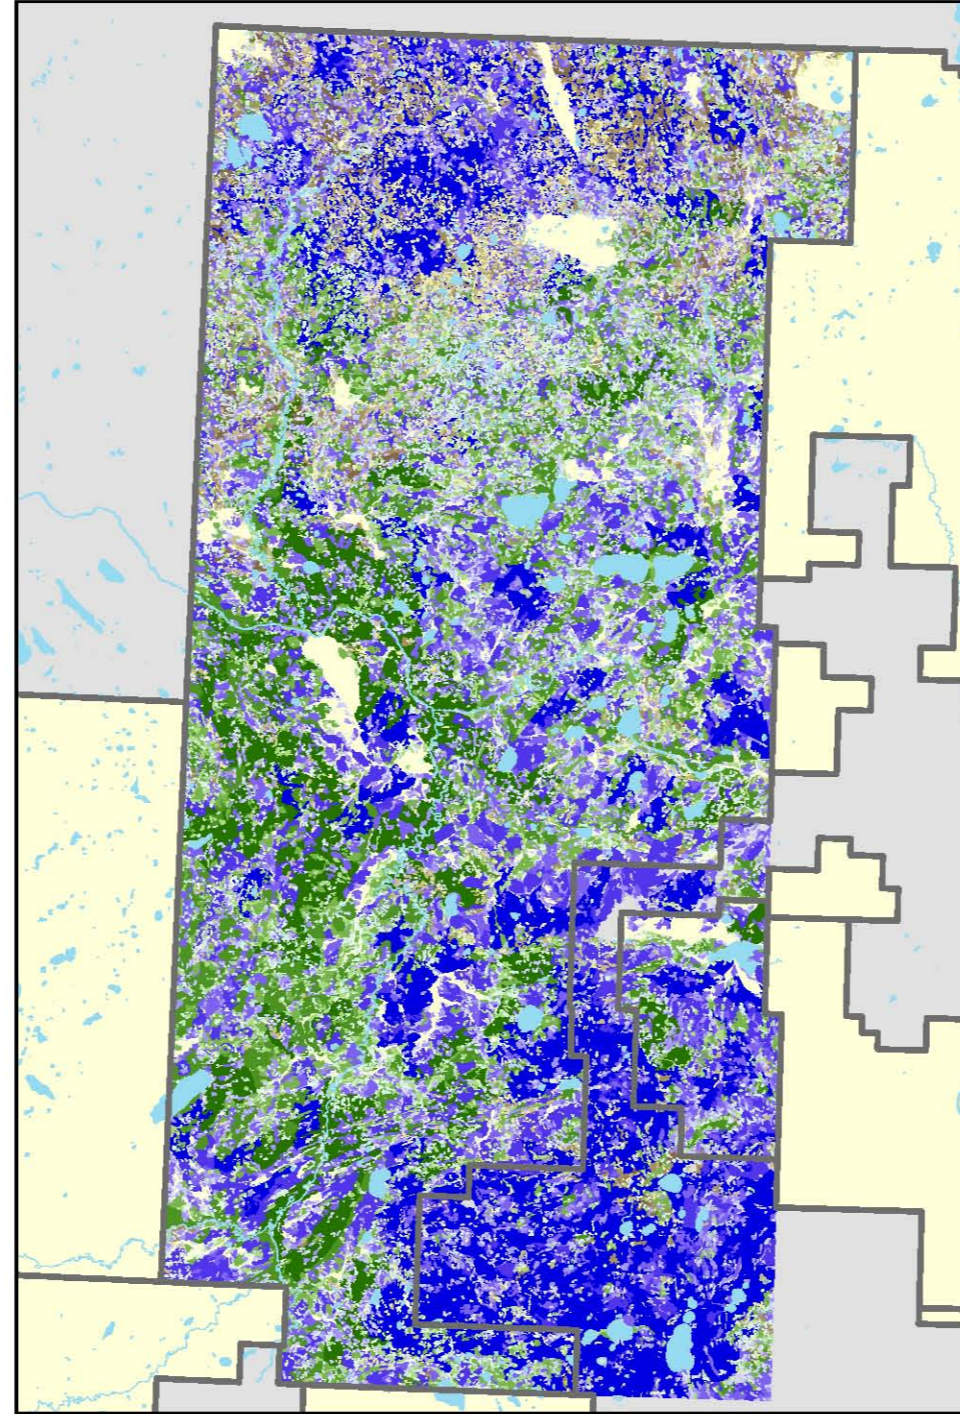

Patch Size Distribution

FMU S22

Year 2006

Year 2016

Year 2056

Patch Data

	Mesic, a. 0-5 ha		Pine, a. 0-5 ha		Black Spruce, a. 0-5 ha
	Mesic, b. 6-20 ha		Pine, b. 6-20 ha		Black Spruce, b. 6-20 ha
	Mesic, c. 21-100 ha		Pine, c. 21-100 ha		Black Spruce, c. 21-100 ha
	Mesic, d. 101-500 ha		Pine, d. 101-500 ha		Black Spruce, d. 101-500 ha
	Mesic, e. 501+ ha		Pine, e. 501+ ha		Black Spruce, e. 501+ ha

Base Information

	Forest Management Unit
	Lakes/ Rivers