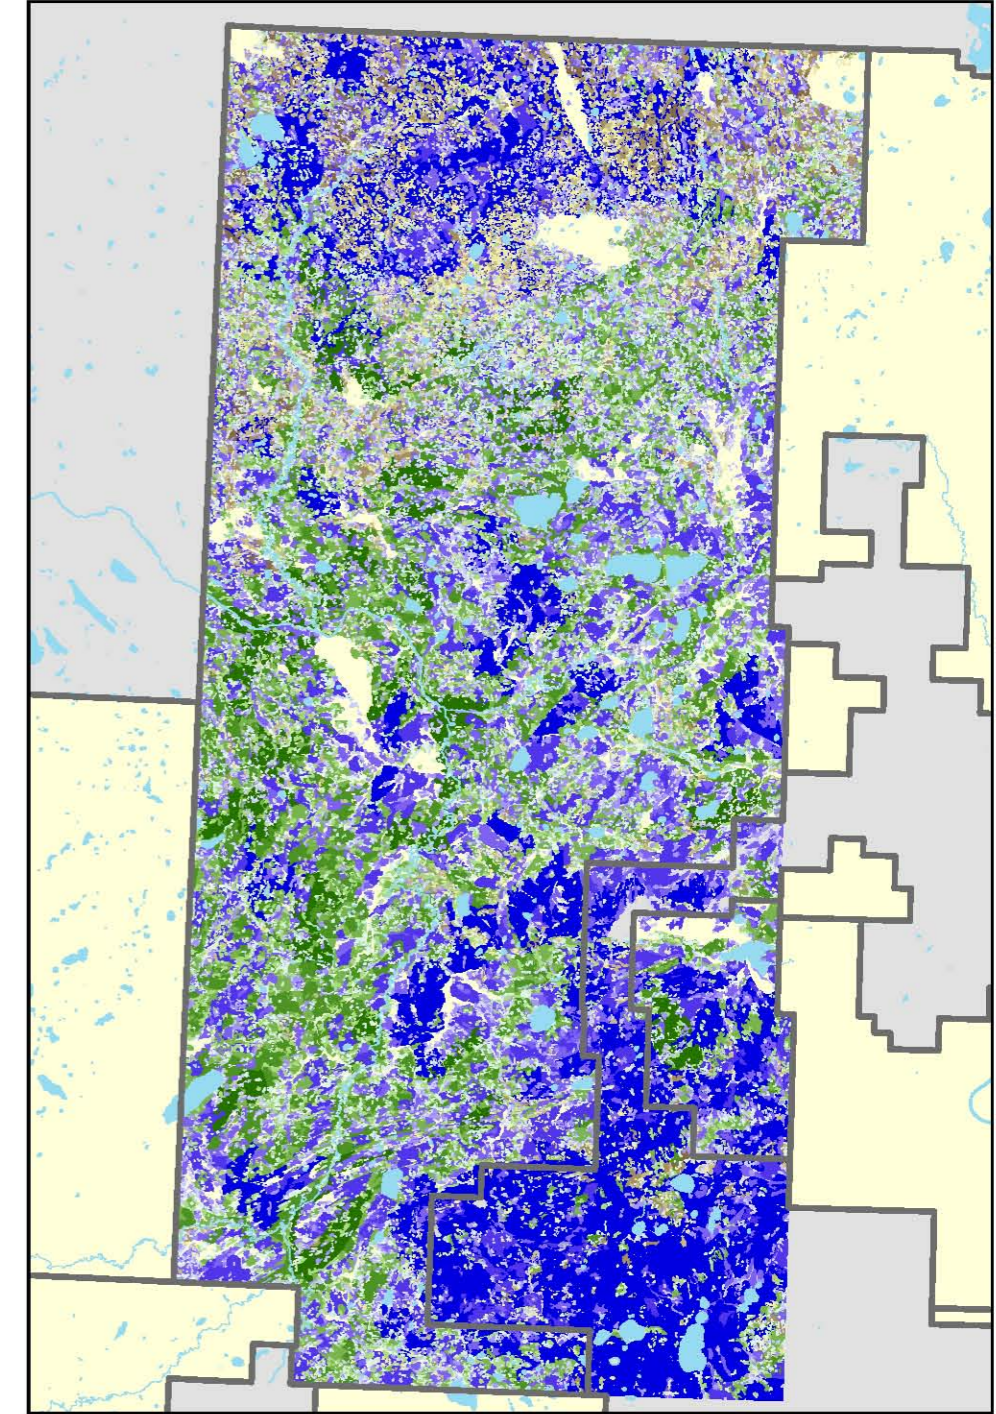

Patch Size Distribution

FMU S22

Year 2006

Year 2016

Year 2056

Patch Data

	Mesic, a. 0-5 ha		Pine, a. 0-5 ha		Black Spruce, a. 0-5 ha
	Mesic, b. 6-20 ha		Pine, b. 6-20 ha		Black Spruce, b. 6-20 ha
	Mesic, c. 21-100 ha		Pine, c. 21-100 ha		Black Spruce, c. 21-100 ha
	Mesic, d. 101-500 ha		Pine, d. 101-500 ha		Black Spruce, d. 101-500 ha
	Mesic, e. 501+ ha		Pine, e. 501+ ha		Black Spruce, e. 501+ ha

Base Information

	Forest Management Unit
	Lakes/ Rivers