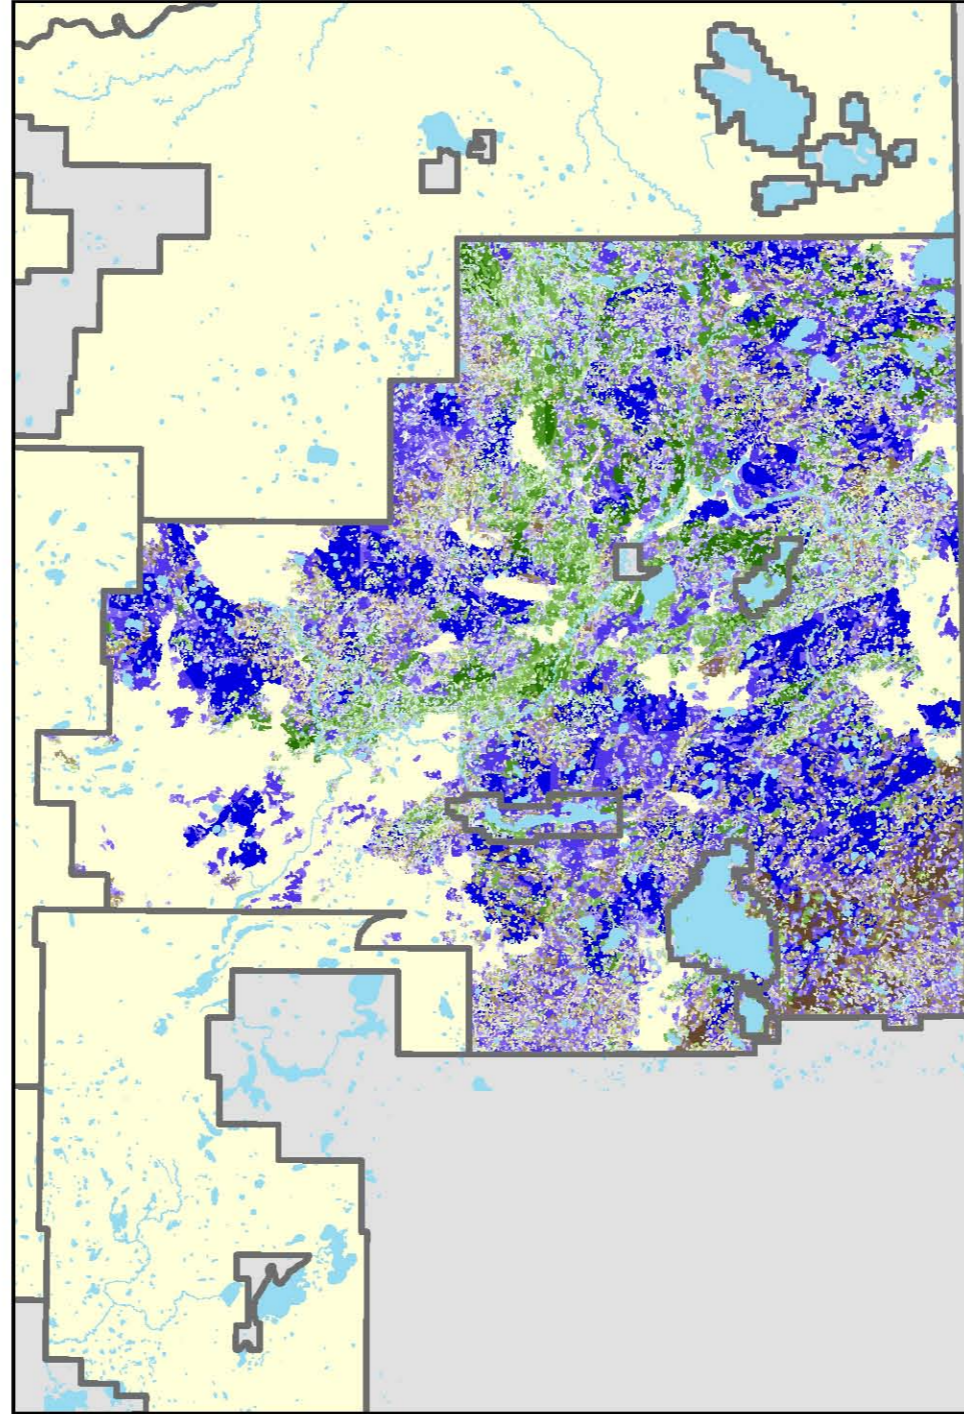

Patch Size Distribution

FMU L11

Year 2016

Patch Data

	Mesic, a. 0-5 ha		Pine, a. 0-5 ha		Black Spruce, a. 0-5 ha
	Mesic, b. 6-20 ha		Pine, b. 6-20 ha		Black Spruce, b. 6-20 ha
	Mesic, c. 21-100 ha		Pine, c. 21-100 ha		Black Spruce, c. 21-100 ha
	Mesic, d. 101-500 ha		Pine, d. 101-500 ha		Black Spruce, d. 101-500 ha
	Mesic, e. 501+ ha		Pine, e. 501+ ha		Black Spruce, e. 501+ ha

Base Information

	Forest Management Unit
	Lakes/ Rivers