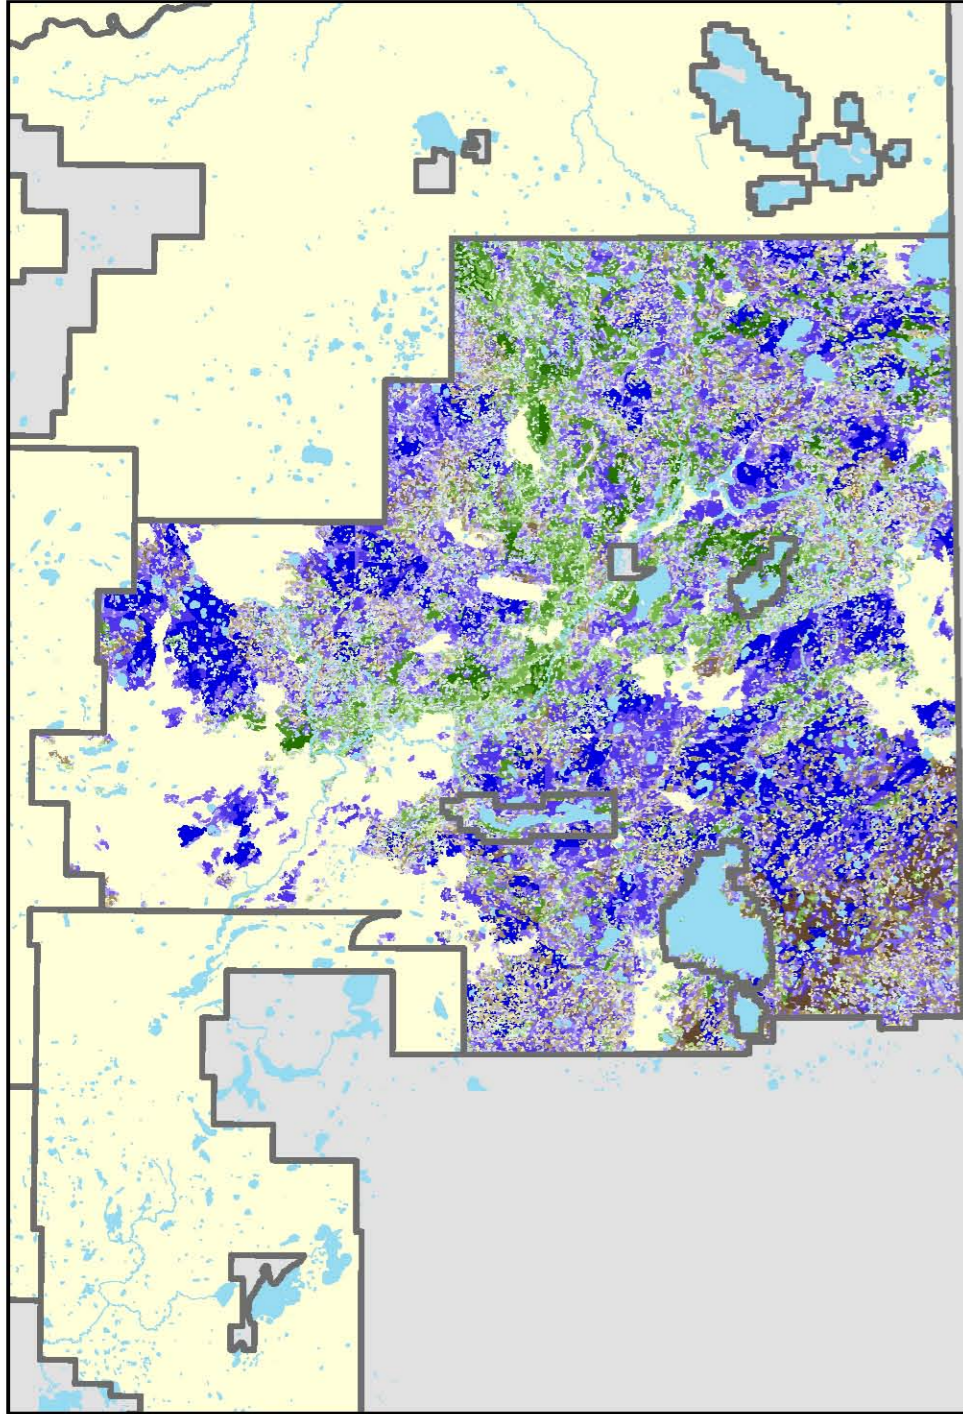

# Patch Size Distribution

## FMU L11

Year 2006

Year 2016

Year 2056

### Patch Data

	Mesic, a. 0-5 ha		Pine, a. 0-5 ha		Black Spruce, a. 0-5 ha
	Mesic, b. 6-20 ha		Pine, b. 6-20 ha		Black Spruce, b. 6-20 ha
	Mesic, c. 21-100 ha		Pine, c. 21-100 ha		Black Spruce, c. 21-100 ha
	Mesic, d. 101-500 ha		Pine, d. 101-500 ha		Black Spruce, d. 101-500 ha
	Mesic, e. 501+ ha		Pine, e. 501+ ha		Black Spruce, e. 501+ ha