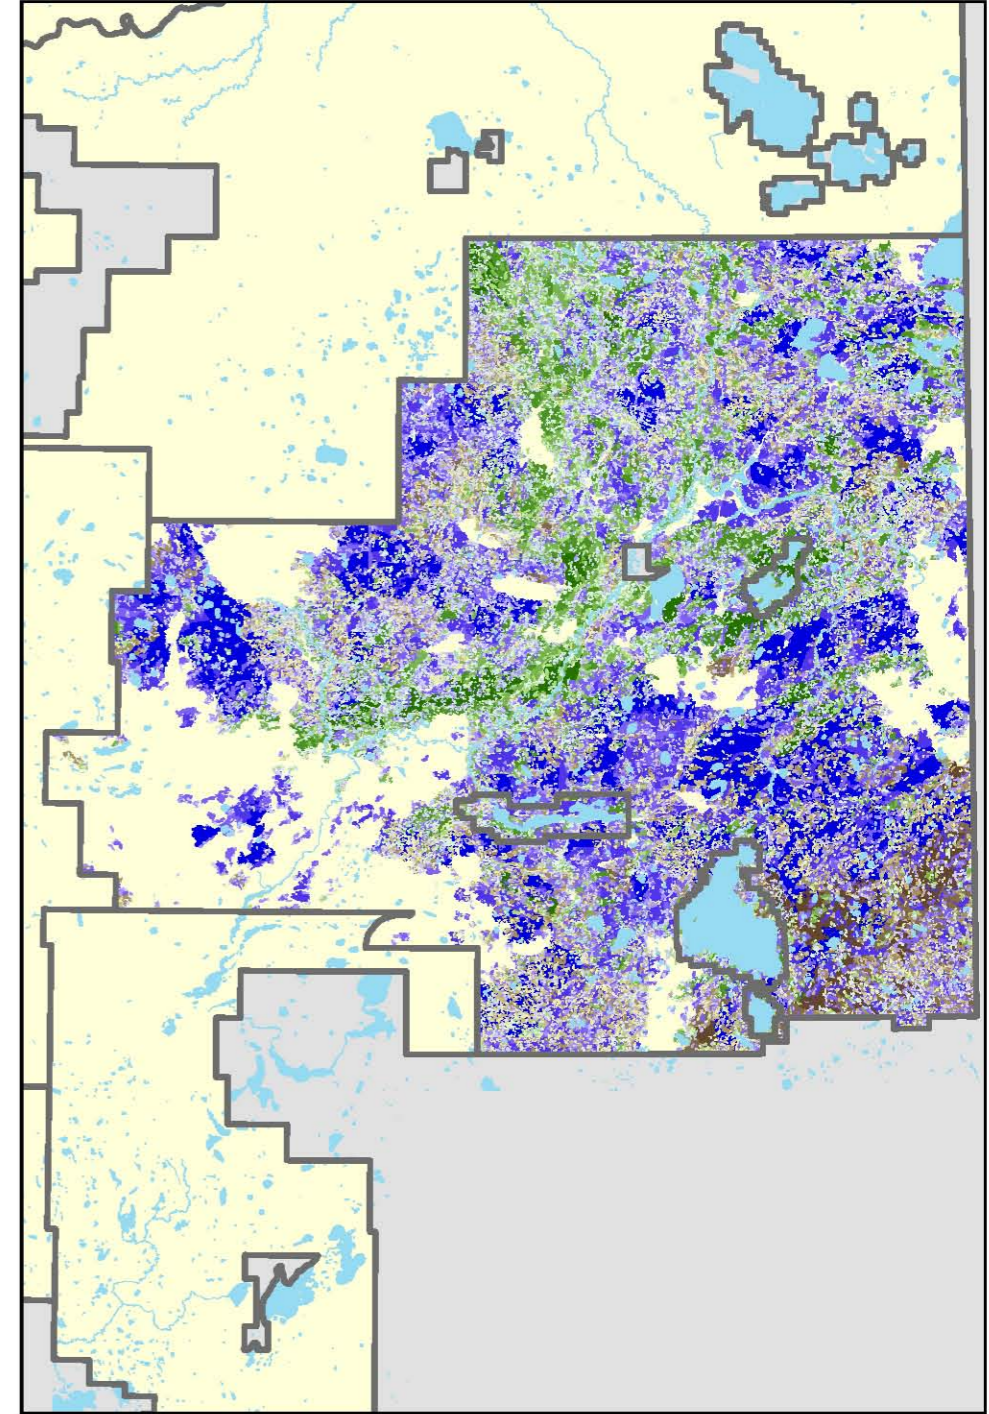

# Patch Size Distribution

## FMU L11

Year 2006

Year 2016

Year 2056

### Patch Data

	Mesic, a. 0-5 ha		Pine, a. 0-5 ha		Black Spruce, a. 0-5 ha
	Mesic, b. 6-20 ha		Pine, b. 6-20 ha		Black Spruce, b. 6-20 ha
	Mesic, c. 21-100 ha		Pine, c. 21-100 ha		Black Spruce, c. 21-100 ha
	Mesic, d. 101-500 ha		Pine, d. 101-500 ha		Black Spruce, d. 101-500 ha
	Mesic, e. 501+ ha		Pine, e. 501+ ha		Black Spruce, e. 501+ ha