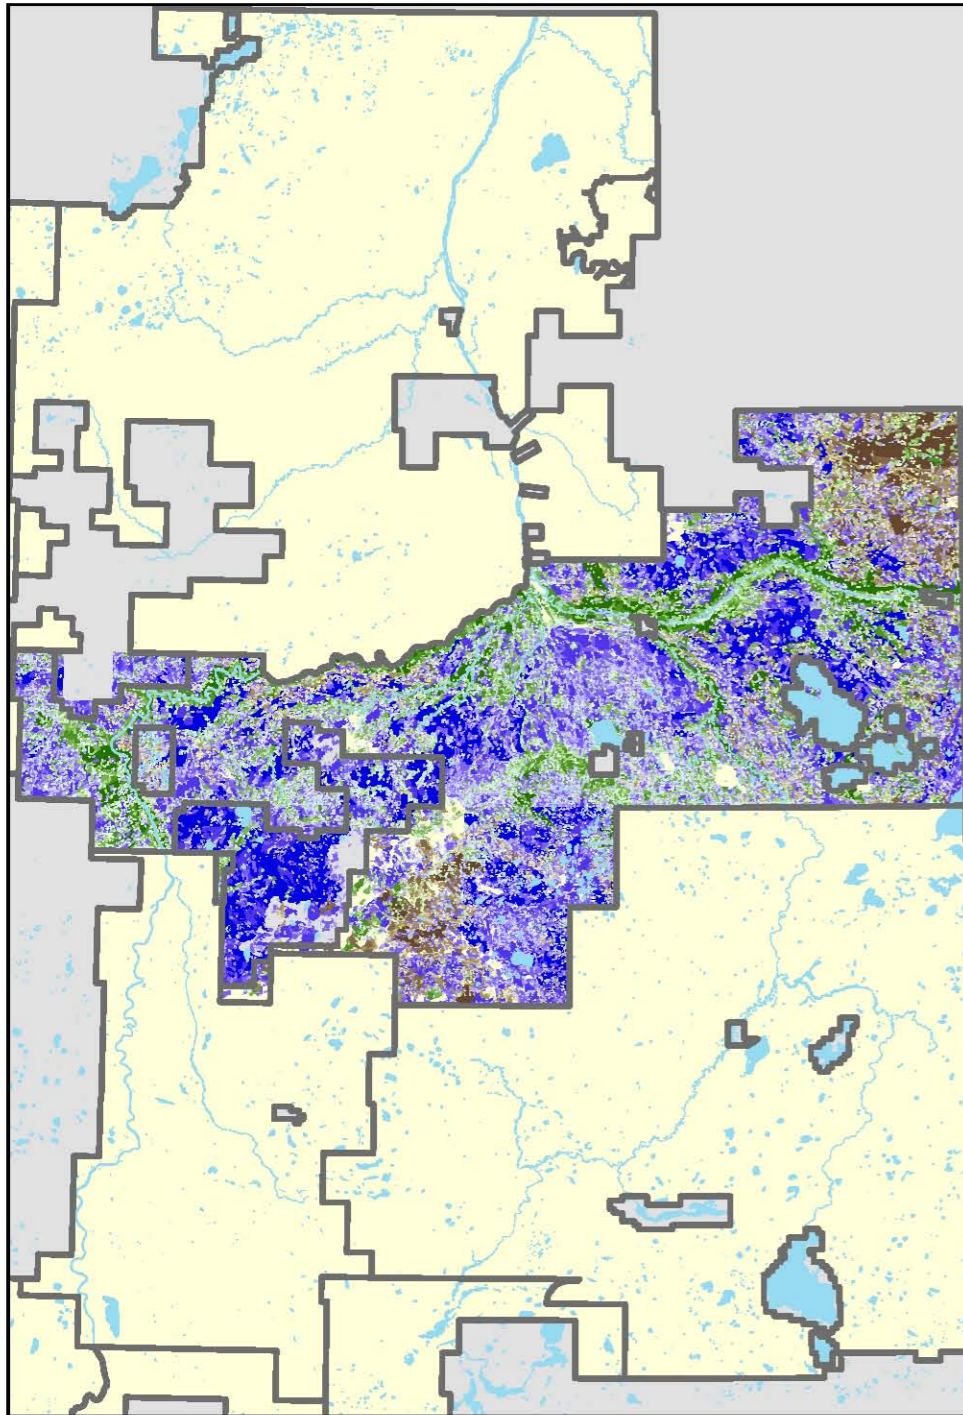

Patch Size Distribution

FMU A14

Year 2006

Year 2016

Year 2056

Patch Data

 Mesic, a. 0-5 ha	 Pine, a. 0-5 ha	 Black Spruce, a. 0-5 ha
 Mesic, b. 6-20 ha	 Pine, b. 6-20 ha	 Black Spruce, b. 6-20 ha
 Mesic, c. 21-100 ha	 Pine, c. 21-100 ha	 Black Spruce, c. 21-100 ha
 Mesic, d. 101-500 ha	 Pine, d. 101-500 ha	 Black Spruce, d. 101-500 ha
 Mesic, e. 501+ ha	 Pine, e. 501+ ha	 Black Spruce, e. 501+ ha

Base Information

 Forest Management Unit
 Lakes/ Rivers