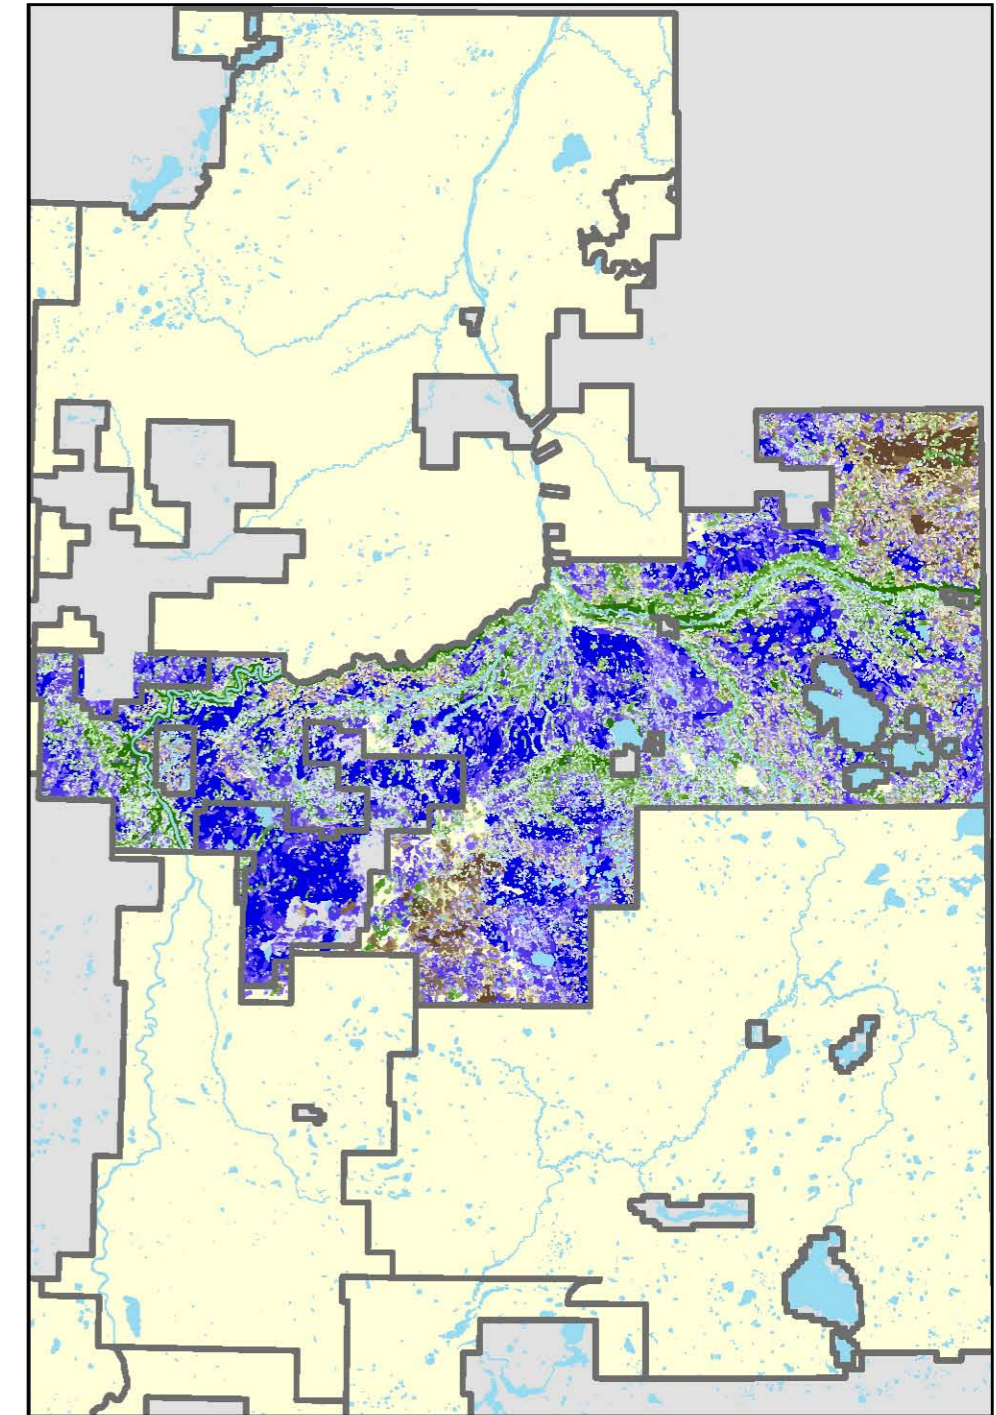

Patch Size Distribution

FMU A14

Year 2006

Year 2016

Year 2056

Patch Data

 Mesic, a. 0-5 ha	 Pine, a. 0-5 ha	 Black Spruce, a. 0-5 ha
 Mesic, b. 6-20 ha	 Pine, b. 6-20 ha	 Black Spruce, b. 6-20 ha
 Mesic, c. 21-100 ha	 Pine, c. 21-100 ha	 Black Spruce, c. 21-100 ha
 Mesic, d. 101-500 ha	 Pine, d. 101-500 ha	 Black Spruce, d. 101-500 ha
 Mesic, e. 501+ ha	 Pine, e. 501+ ha	 Black Spruce, e. 501+ ha

Base Information

 Forest Management Unit
 Lakes/ Rivers