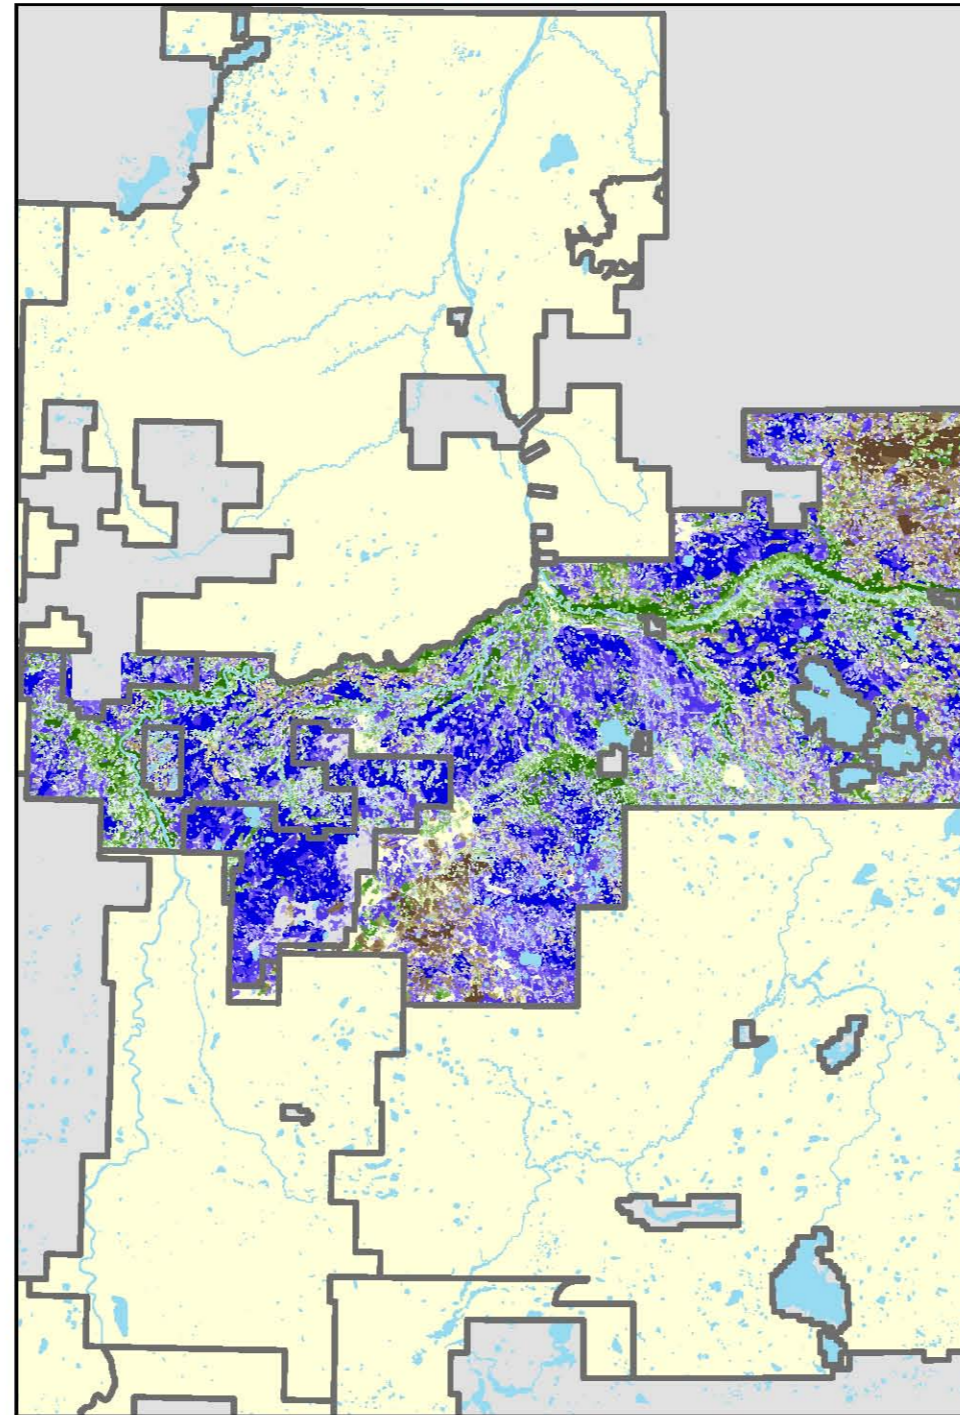

Patch Size Distribution

FMU A14

Year 2006

Year 2016

Year 2056

Patch Data

 Mesic, a. 0-5 ha	 Pine, a. 0-5 ha	 Black Spruce, a. 0-5 ha
 Mesic, b. 6-20 ha	 Pine, b. 6-20 ha	 Black Spruce, b. 6-20 ha
 Mesic, c. 21-100 ha	 Pine, c. 21-100 ha	 Black Spruce, c. 21-100 ha
 Mesic, d. 101-500 ha	 Pine, d. 101-500 ha	 Black Spruce, d. 101-500 ha
 Mesic, e. 501+ ha	 Pine, e. 501+ ha	 Black Spruce, e. 501+ ha

Base Information

 Forest Management Unit
 Lakes/ Rivers