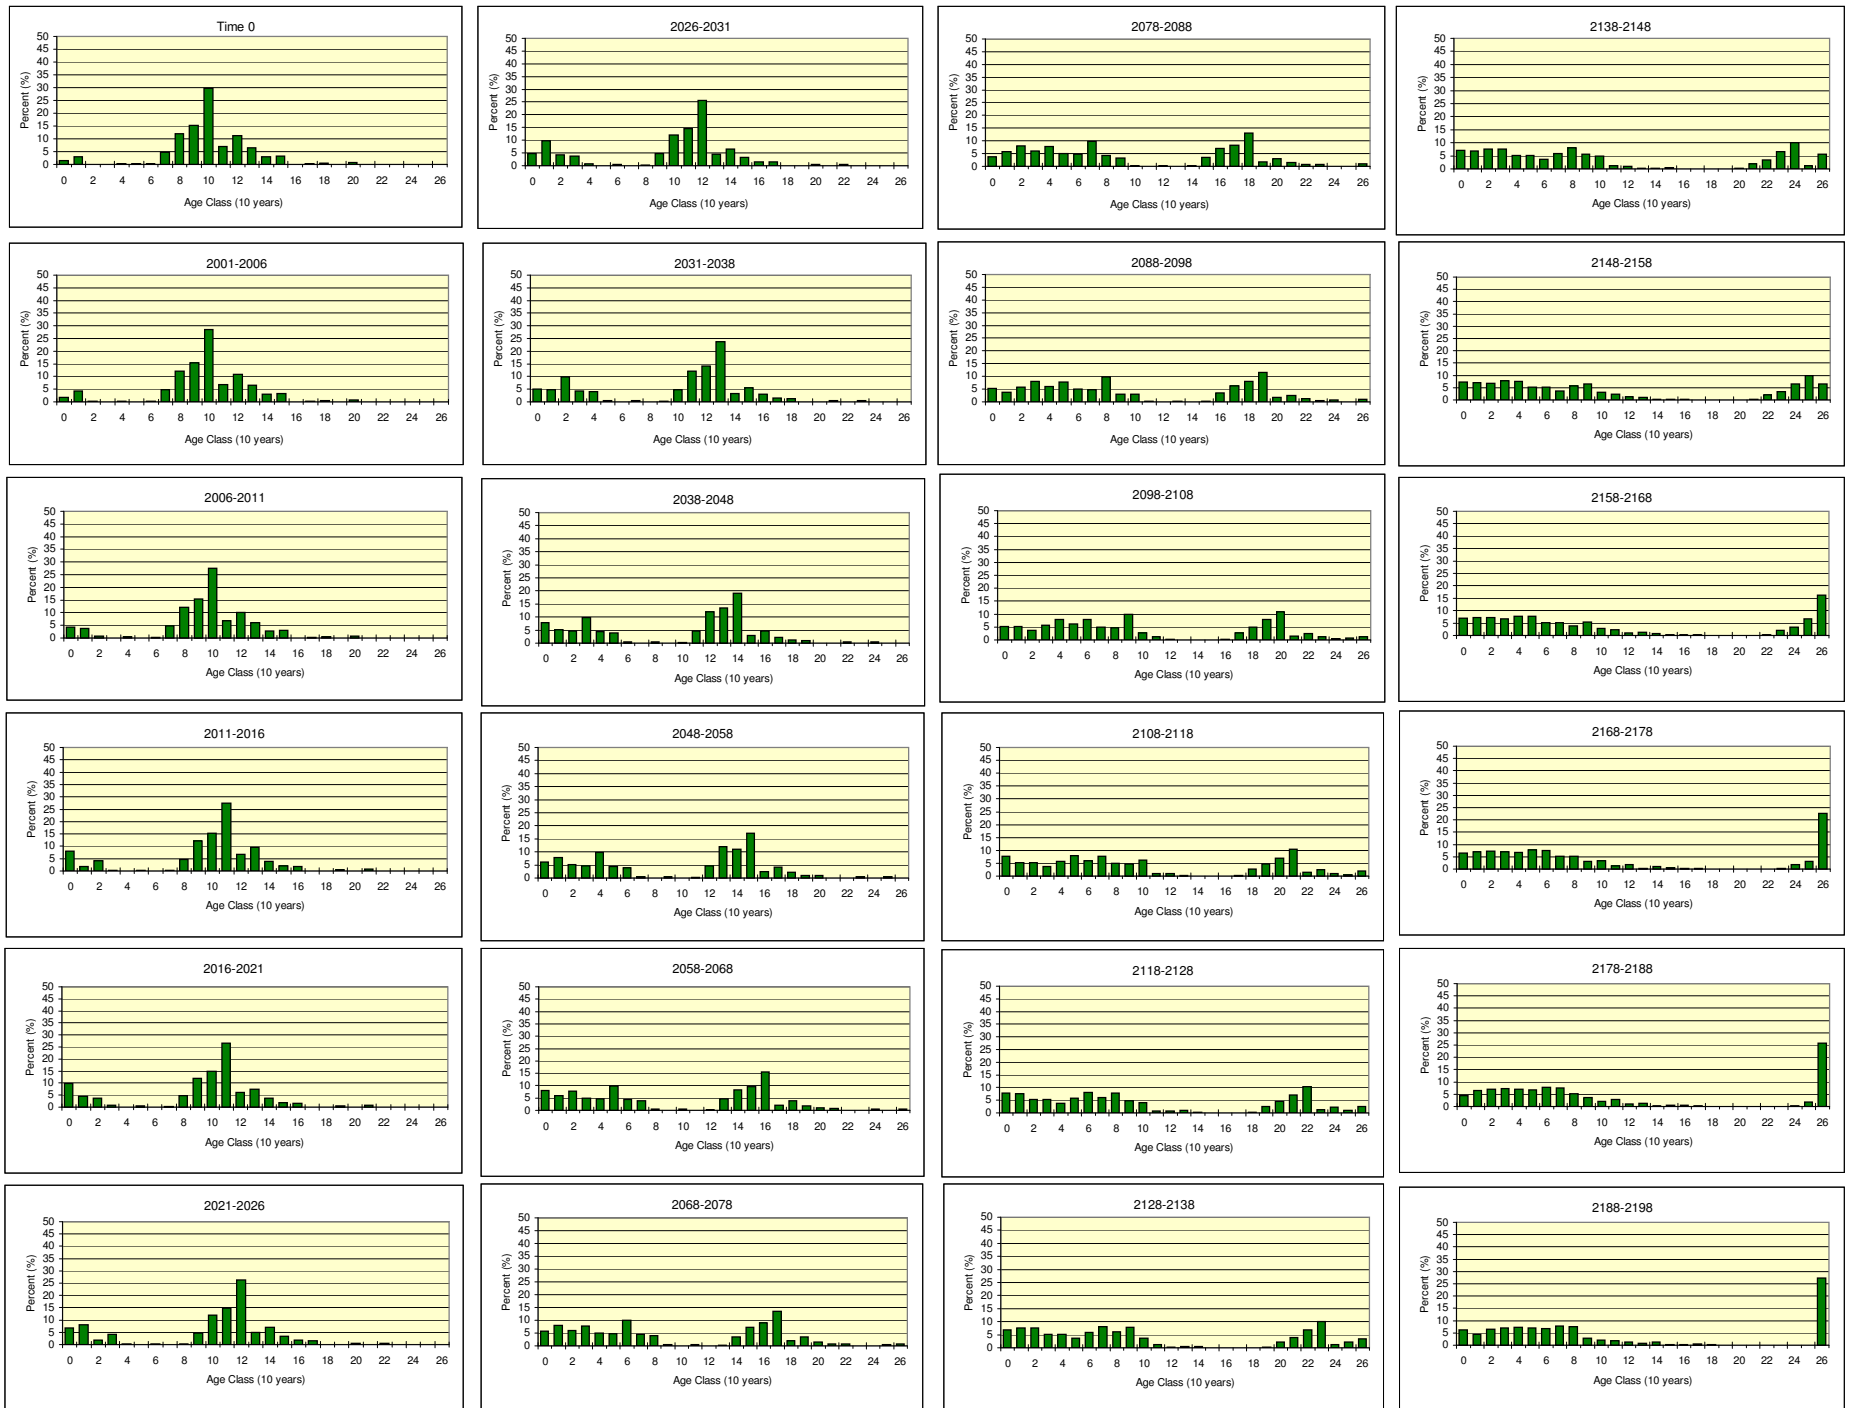

Period	Ten Year Age Classes																										Total	
	0	1	2	3	4	5	6	7	8	9	10	11	12	13	14	15	16	17	18	19	20	21	22	23	24	25		26
Time 0	1	3	0	0	0	0	0	5	12	15	30	7	11	7	3	3	0	0	1	0	1	0	0	0	0	0	0	100
2001-2006	2	4	0	0	0	0	0	5	12	15	29	7	11	7	3	3	0	0	1	0	1	0	0	0	0	0	0	100
2006-2011	4	4	1	0	0	0	0	5	12	15	28	7	10	6	3	3	0	0	0	0	1	0	0	0	0	0	0	100
2011-2016	8	2	4	0	0	0	0	0	5	12	15	27	7	10	4	2	2	0	0	0	0	1	0	0	0	0	0	100
2016-2021	10	4	4	1	0	0	0	0	5	12	15	27	6	8	4	2	2	0	0	0	0	1	0	0	0	0	0	100
2021-2026	7	8	2	4	0	0	0	0	5	12	15	26	5	7	3	2	2	0	0	0	0	1	0	0	0	0	0	100
2026-2031	5	10	4	4	1	0	0	0	5	12	15	26	5	7	3	2	2	0	0	0	0	1	0	0	0	0	0	100
2031-2038	5	5	10	4	4	1	0	0	0	0	5	12	14	24	3	6	3	1	1	0	0	0	0	1	0	0	0	100
2038-2048	8	5	5	10	4	4	1	0	0	0	5	12	14	19	3	5	2	1	1	0	0	0	0	1	0	0	0	100
2048-2058	6	8	5	5	10	4	4	1	0	0	0	5	12	11	17	2	4	2	1	1	0	0	0	0	0	1	0	100
2058-2068	8	6	8	5	5	10	4	4	1	0	0	0	5	8	10	16	2	4	2	1	1	0	0	0	0	0	1	100
2068-2078	6	8	6	8	5	5	10	4	4	1	0	0	0	3	7	9	14	2	3	2	1	1	0	0	0	0	1	100
2078-2088	4	6	8	6	8	5	5	10	4	3	0	0	0	0	3	7	8	13	2	3	2	1	1	0	0	0	1	100
2088-2098	5	4	6	8	6	8	5	5	10	3	3	0	0	0	0	3	6	8	11	2	2	1	1	1	0	0	1	100
2098-2108	5	5	4	6	8	6	8	5	5	10	3	1	0	0	0	0	3	5	8	11	2	2	1	1	1	1	1	100
2108-2118	8	5	5	4	6	8	6	8	5	5	6	1	1	0	0	0	0	3	5	7	10	1	2	1	1	1	2	100
2118-2128	8	8	5	5	4	6	8	6	8	5	4	1	1	1	0	0	0	0	3	4	7	10	1	2	1	1	2	100
2128-2138	7	8	8	5	5	4	6	8	6	8	4	1	0	1	0	0	0	0	0	2	4	7	10	1	2	3	3	100
2138-2148	7	7	8	8	5	5	4	6	8	6	5	1	1	0	0	0	0	0	0	0	2	4	7	10	1	6	6	100
2148-2158	7	7	7	8	8	5	5	4	6	6	3	2	1	1	0	0	0	0	0	0	2	3	7	10	6	6	6	100
2158-2168	7	7	7	7	8	8	5	5	4	5	3	2	1	1	1	0	0	0	0	0	0	0	2	3	7	16	100	
2168-2178	7	7	7	7	7	8	8	5	5	3	3	1	2	0	1	0	0	0	0	0	0	0	0	2	3	23	100	
2178-2188	5	7	7	7	7	7	8	8	5	4	2	3	1	1	0	1	0	0	0	0	0	0	0	0	2	26	100	
2188-2198	6	5	7	7	7	7	7	8	8	3	2	2	1	1	1	0	0	0	0	0	0	0	0	0	0	0	27	100
Age Range	0	1-10	11-20	21-30	31-40	41-50	51-60	61-70	71-80	81-90	91-100	101-110	111-120	121-130	131-140	141-150	151-160	161-170	171-180	181-190	191-200	201-210	211-220	221-230	231-240	241-250	251+	

Note: Values in tables are rounded