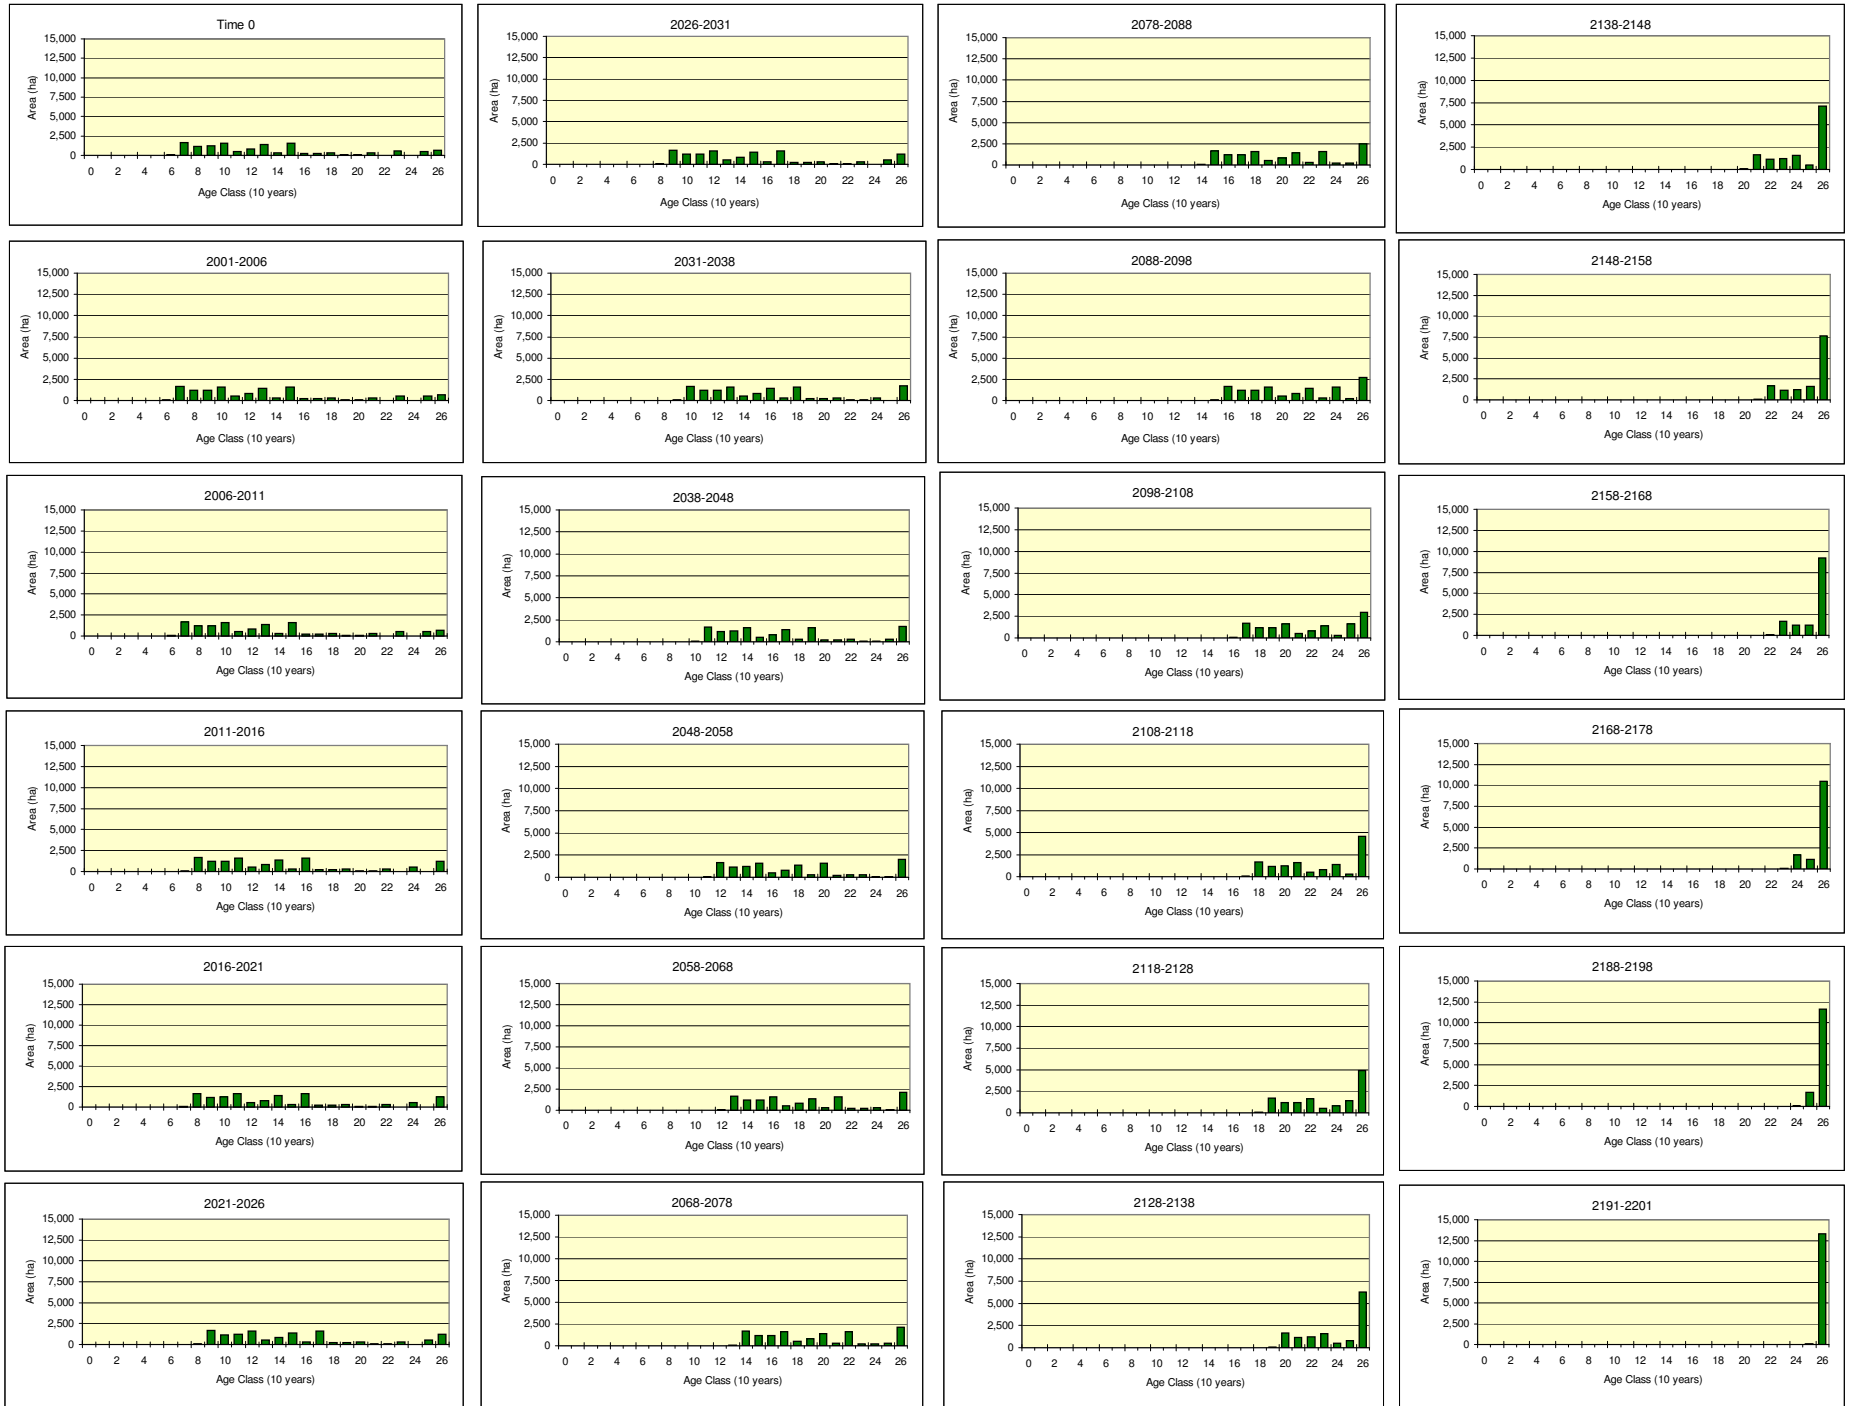

Period	Ten Year Age Classes																										Total		
	0	1	2	3	4	5	6	7	8	9	10	11	12	13	14	15	16	17	18	19	20	21	22	23	24	25		26	
Time 0	75	0	0	0	7	19	12	52	498	5,688	2,250	2,242	1,567	250	612	91	187	1	5	6	18	67	103	1	49	0	163	13,964	
2001-2006	0	75	0	0	7	19	12	52	498	5,688	2,250	2,242	1,567	250	612	91	187	1	5	6	18	67	103	1	49	0	163	13,964	
2006-2011	0	75	0	0	7	19	12	52	498	5,688	2,250	2,242	1,567	250	612	91	187	1	5	6	18	67	103	1	49	0	163	13,964	
2011-2016	0	0	75	0	0	7	19	12	52	498	5,688	2,250	2,242	1,567	250	612	91	187	1	5	6	18	67	103	1	49	163	13,964	
2016-2021	0	0	75	0	0	7	19	12	52	498	5,688	2,250	2,242	1,567	250	612	91	187	1	5	6	18	67	103	1	49	163	13,964	
2021-2026	0	0	0	75	0	0	7	19	12	52	498	5,688	2,250	2,242	1,567	250	612	91	187	1	5	6	18	67	103	1	212	13,964	
2026-2031	0	0	0	75	0	0	7	19	12	52	498	5,688	2,250	2,242	1,567	250	612	91	187	1	5	6	18	67	103	1	212	13,964	
2031-2038	0	0	0	0	75	0	0	7	19	12	52	498	5,688	2,250	2,242	1,567	250	612	91	187	1	5	6	18	67	103	213	13,964	
2038-2048	0	0	0	0	0	75	0	0	7	19	12	52	498	5,688	2,250	2,242	1,567	250	612	91	187	1	5	6	18	67	316	13,964	
2048-2058	0	0	0	0	0	0	75	0	0	7	19	12	52	498	5,688	2,250	2,242	1,567	250	612	91	187	1	5	6	18	383	13,964	
2058-2068	0	0	0	0	0	0	0	75	0	0	7	19	12	52	498	5,688	2,250	2,242	1,567	250	612	91	187	1	5	6	402	13,964	
2068-2078	0	0	0	0	0	0	0	0	75	0	0	7	19	12	52	498	5,688	2,250	2,242	1,567	250	612	91	187	1	5	408	13,964	
2078-2088	0	0	0	0	0	0	0	0	0	0	75	0	0	7	19	12	52	498	5,688	2,250	2,242	1,567	250	612	91	187	1	413	13,964
2088-2098	0	0	0	0	0	0	0	0	0	0	0	75	0	0	7	19	12	52	498	5,688	2,250	2,242	1,567	250	612	91	187	414	13,964
2098-2108	0	0	0	0	0	0	0	0	0	0	0	0	75	0	0	7	19	12	52	498	5,688	2,250	2,242	1,567	250	612	91	601	13,964
2108-2118	0	0	0	0	0	0	0	0	0	0	0	0	0	75	0	0	7	19	12	52	498	5,688	2,250	2,242	1,567	250	612	692	13,964
2118-2128	0	0	0	0	0	0	0	0	0	0	0	0	0	0	75	0	0	7	19	12	52	498	5,688	2,250	2,242	1,567	250	1,304	13,964
2128-2138	0	0	0	0	0	0	0	0	0	0	0	0	0	0	0	75	0	0	7	19	12	52	498	5,688	2,250	2,242	1,567	1,554	13,964
2138-2148	0	0	0	0	0	0	0	0	0	0	0	0	0	0	0	0	75	0	0	7	19	12	52	498	5,688	2,250	2,242	3,121	13,964
2148-2158	0	0	0	0	0	0	0	0	0	0	0	0	0	0	0	0	0	75	0	0	7	19	12	52	498	5,688	2,250	5,363	13,964
2158-2168	0	0	0	0	0	0	0	0	0	0	0	0	0	0	0	0	0	0	75	0	0	7	19	12	52	498	5,688	7,612	13,964
2168-2178	0	0	0	0	0	0	0	0	0	0	0	0	0	0	0	0	0	0	0	75	0	0	7	19	12	52	498	13,300	13,964
2178-2188	0	0	0	0	0	0	0	0	0	0	0	0	0	0	0	0	0	0	0	0	75	0	0	7	19	12	52	13,799	13,964
2188-2198	0	0	0	0	0	0	0	0	0	0	0	0	0	0	0	0	0	0	0	0	0	75	0	0	7	19	12	13,851	13,964

Age Range	0	1-10	11-20	21-30	31-40	41-50	51-60	61-70	71-80	81-90	91-100	101-110	111-120	121-130	131-140	141-150	151-160	161-170	171-180	181-190	191-200	201-210	211-220	221-230	231-240	241-250	251+

Note: values in tables are rounded