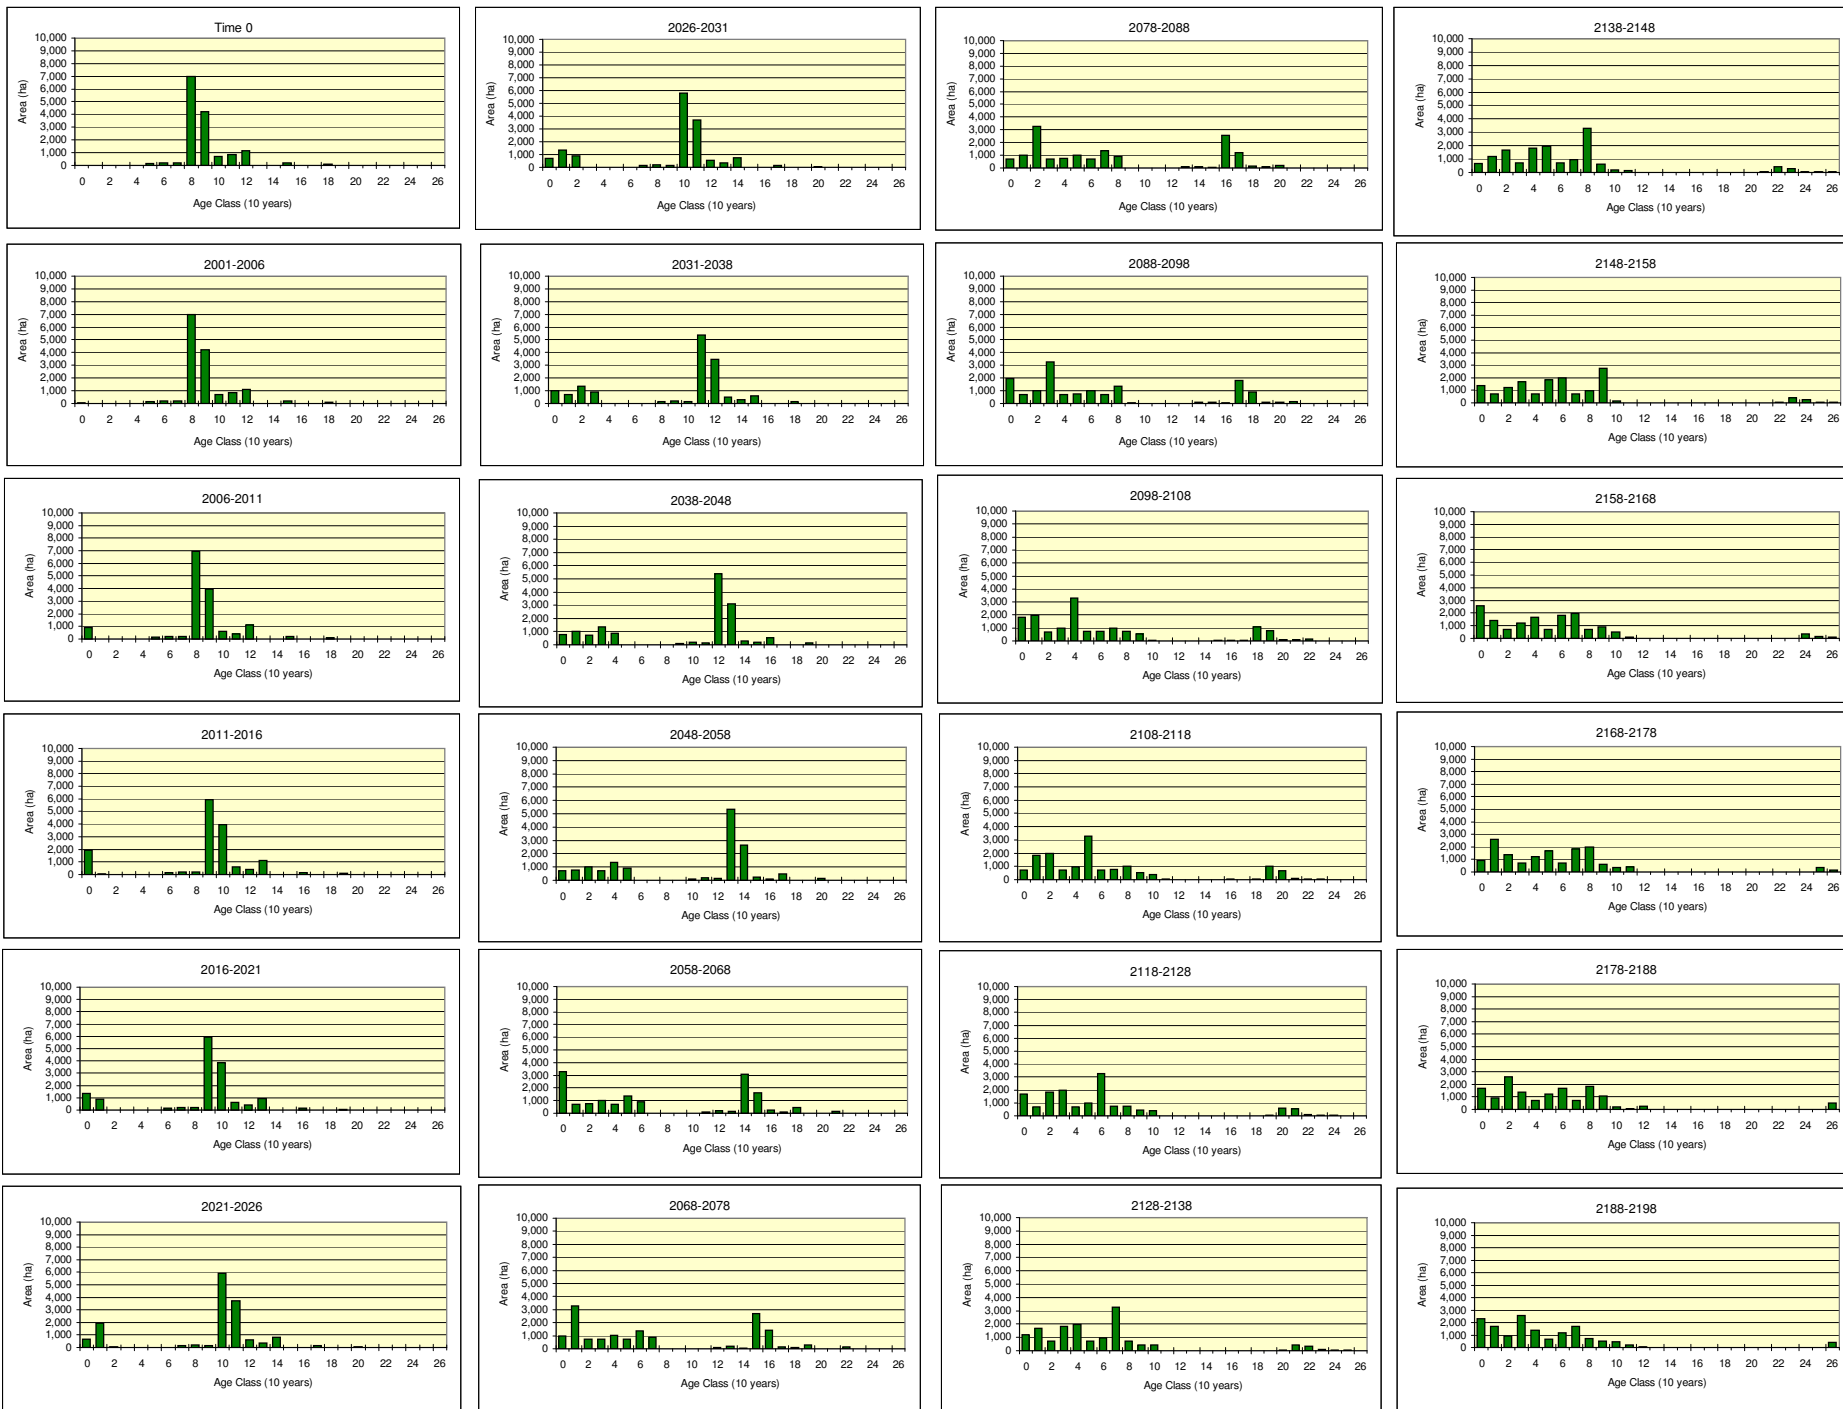

Period	Ten Year Age Classes																										Total	
	0	1	2	3	4	5	6	7	8	9	10	11	12	13	14	15	16	17	18	19	20	21	22	23	24	25		26
Time 0	1	0	0	17	14	143	208	214	6,968	4,235	707	859	1,159	18	0	221	0	13	114	0	9	0	0	0	0	0	0	14,901
2001-2006	53	1	0	17	14	143	208	214	6,968	4,235	707	859	1,106	18	0	221	0	13	114	0	9	0	0	0	0	0	14,901	
2006-2011	895	1	0	17	14	143	208	214	6,968	3,939	621	424	1,094	18	0	221	0	13	103	0	8	0	0	0	0	0	14,901	
2011-2016	1,929	53	1	0	17	14	143	208	214	5,937	3,938	621	424	1,094	17	0	169	0	13	101	0	8	0	0	0	0	14,901	
2016-2021	1,362	895	1	0	17	14	143	208	214	5,937	3,858	621	424	948	14	0	147	0	13	76	0	8	0	0	0	0	14,901	
2021-2026	688	1,929	53	1	0	17	14	143	208	148	5,937	3,729	621	363	809	14	0	147	0	13	58	0	8	0	0	0	14,901	
2026-2031	719	1,362	895	1	0	17	14	143	208	148	5,788	3,720	552	354	740	14	0	147	0	13	58	0	8	0	0	0	14,901	
2031-2038	1,007	719	1,362	895	1	0	17	14	143	205	143	5,371	3,446	498	277	621	14	0	145	0	13	0	0	8	0	0	14,901	
2038-2048	758	1,007	719	1,362	895	1	0	17	14	95	205	143	5,371	3,103	312	173	558	14	0	145	0	0	0	8	0	0	14,901	
2048-2058	719	758	1,007	719	1,362	895	1	0	17	14	89	205	143	5,332	2,658	247	98	470	14	0	145	0	0	0	8	0	14,901	
2058-2068	3,289	719	758	1,007	719	1,362	895	1	0	17	14	89	205	143	3,066	1,636	247	98	469	14	0	145	0	0	0	8	14,901	
2068-2078	980	3,289	719	758	1,007	719	1,362	895	1	0	17	14	89	189	35	2,704	1,427	143	95	296	14	0	139	0	0	8	14,901	
2078-2088	710	980	3,289	719	758	1,007	719	1,362	895	1	0	17	14	81	92	35	2,545	1,226	140	84	224	0	0	1	0	0	14,901	
2088-2098	1,975	710	980	3,289	719	758	1,007	719	1,362	72	1	0	17	14	81	92	35	1,819	889	113	81	167	0	0	0	0	14,901	
2098-2108	1,826	1,975	710	980	3,289	719	758	1,007	719	530	58	0	0	12	14	72	40	27	1,072	765	96	81	150	0	0	0	14,901	
2108-2118	704	1,826	1,975	710	980	3,289	719	758	1,007	546	375	46	0	0	12	14	72	16	27	991	657	96	38	42	0	0	14,901	
2118-2128	1,691	704	1,826	1,975	710	980	3,289	719	758	459	375	0	0	0	12	14	14	16	27	605	563	87	38	36	0	0	14,901	
2128-2138	1,199	1,691	704	1,826	1,975	710	980	3,289	719	428	424	0	0	0	0	0	0	0	0	27	449	333	87	30	29	0	14,901	
2138-2148	689	1,199	1,691	704	1,826	1,975	710	980	3,289	615	211	142	0	0	0	0	0	0	0	0	27	449	265	70	30	28	14,901	
2148-2158	1,391	689	1,199	1,691	704	1,826	1,975	710	980	2,776	145	1	0	0	0	0	0	0	0	0	27	409	265	70	42	14,901		
2158-2168	2,590	1,391	689	1,199	1,691	704	1,826	1,975	710	909	517	100	1	0	0	0	0	0	0	0	0	0	0	355	132	112	14,901	
2168-2178	940	2,590	1,391	689	1,199	1,691	704	1,826	1,975	607	344	412	0	0	0	0	0	0	0	0	0	0	0	0	355	177	14,901	
2178-2188	1,706	940	2,590	1,391	689	1,199	1,691	704	1,826	1,069	224	75	272	0	0	0	0	0	0	0	0	0	0	0	0	525	14,901	
2188-2198	2,283	1,706	940	2,590	1,391	689	1,199	1,691	704	521	469	224	67	0	0	0	0	0	0	0	0	0	0	0	0	426	14,901	
Age Range	0	1-10	11-20	21-30	31-40	41-50	51-60	61-70	71-80	81-90	91-100	101-110	111-120	121-130	131-140	141-150	151-160	161-170	171-180	181-190	191-200	201-210	211-220	221-230	231-240	241-250	251+	

Note: values in tables are rounded