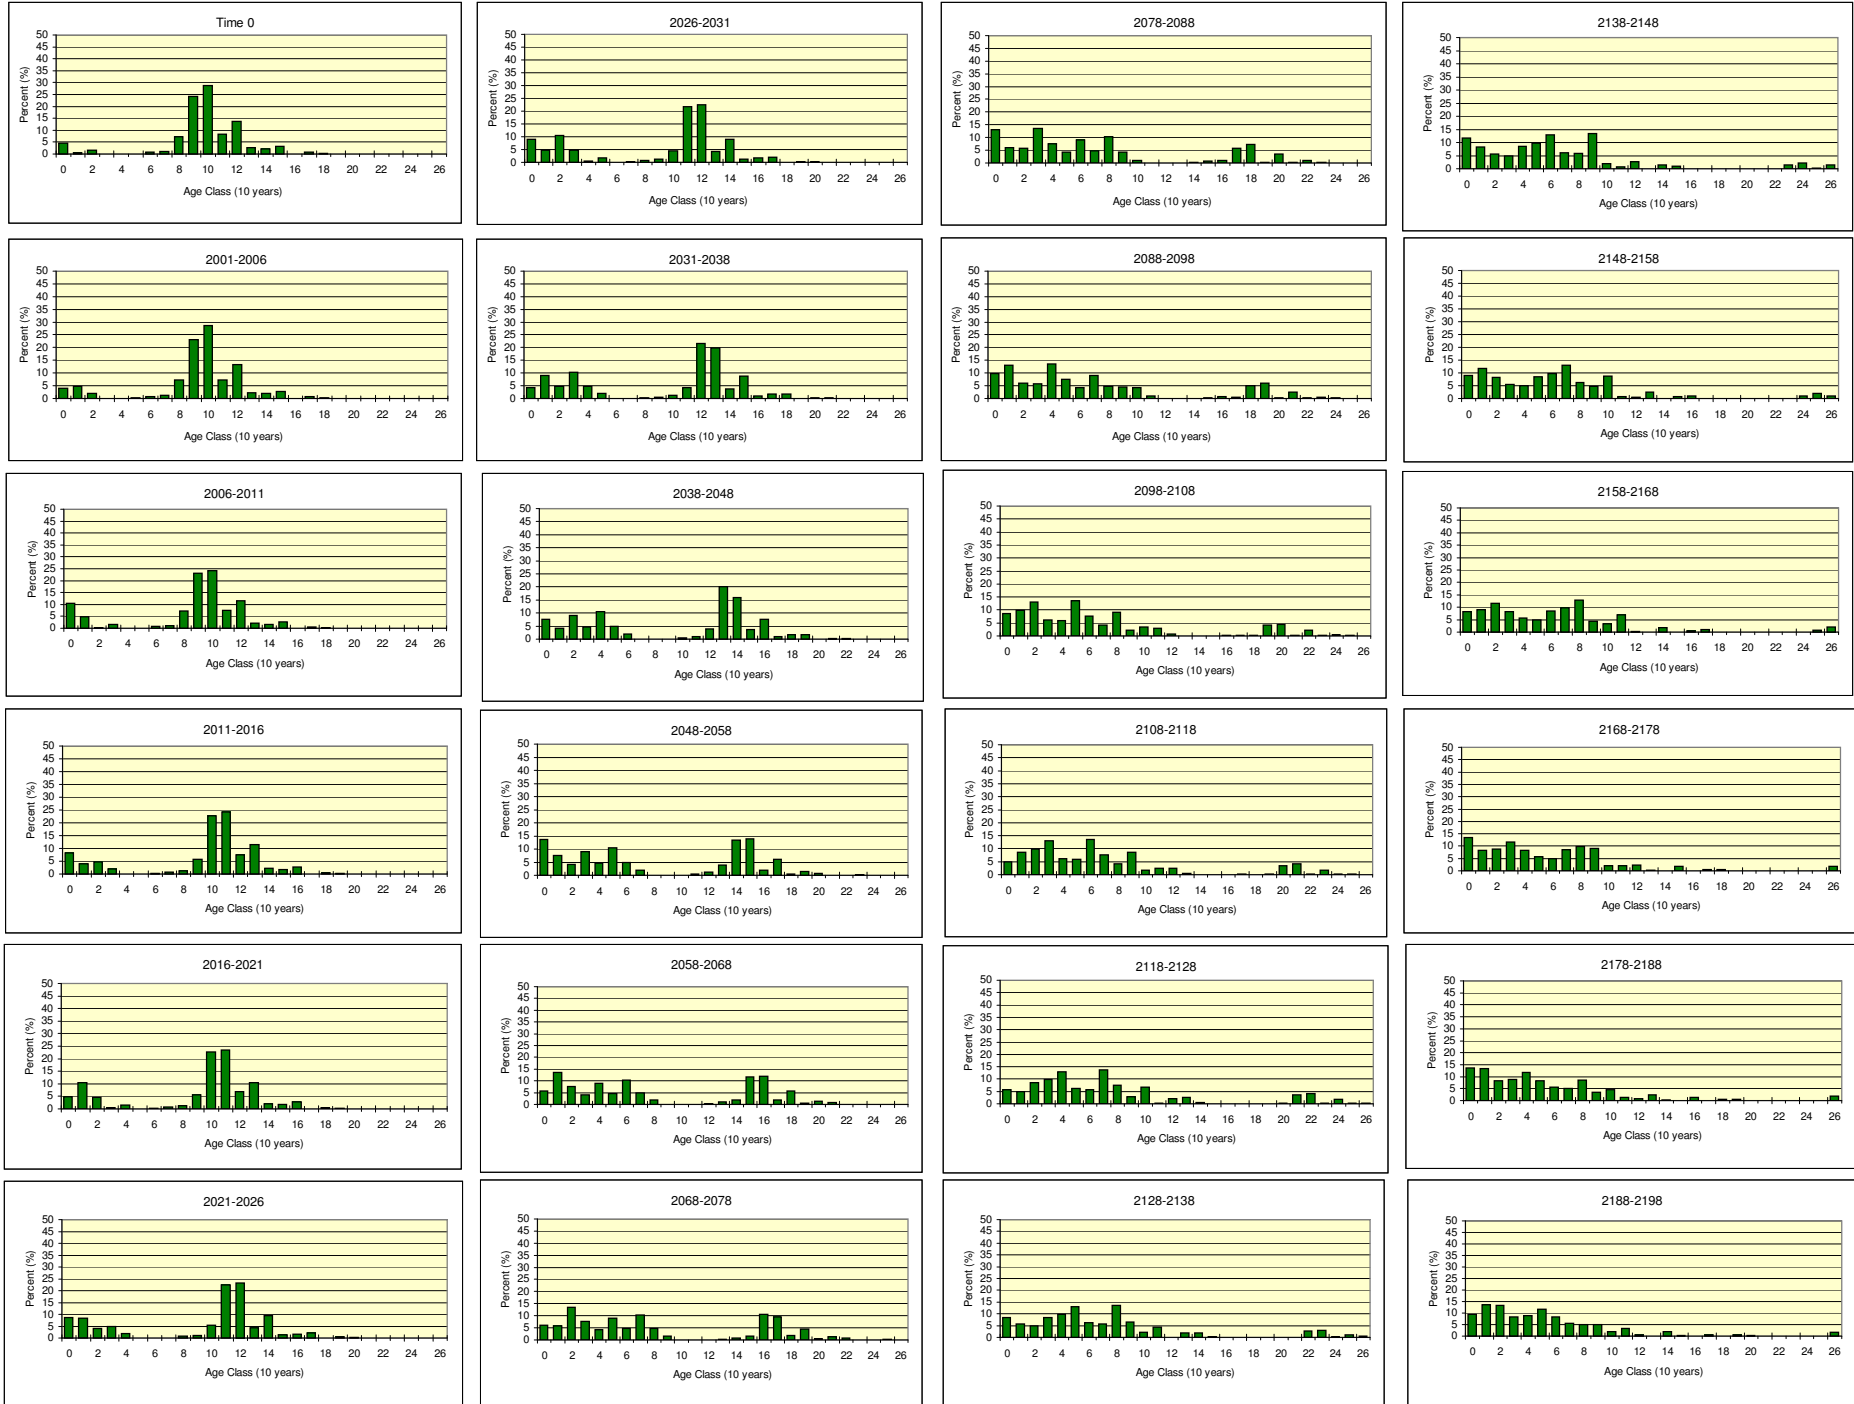

Note: Values in tables are rounded

Run 4

Operable Age Class Distribution (%) - Atkinson Creek

Period	Ten Year Age Classes																										Total			
	0	1	2	3	4	5	6	7	8	9	10	11	12	13	14	15	16	17	18	19	20	21	22	23	24	25		26		
Time 0	11	7	6	0	1	1	2	3	9	2	22	2	22	6	1	4	0	0	0	0	0	0	0	0	0	0	0	0	100	
2001-2006	5	17	8	0	1	1	2	3	9	2	21	2	19	5	1	3	0	0	0	0	0	0	0	0	0	0	0	0	100	
2006-2011	8	12	9	3	1	1	2	3	9	2	20	2	18	5	0	3	0	0	0	0	0	0	0	0	0	0	0	0	100	
2011-2016	7	5	17	8	0	1	1	2	3	8	2	20	2	18	4	0	3	0	0	0	0	0	0	0	0	0	0	0	100	
2016-2021	9	8	12	9	3	1	1	2	3	8	2	19	2	14	3	0	2	0	0	0	0	0	0	0	0	0	0	0	100	
2021-2026	10	7	5	17	8	0	1	1	2	2	8	2	18	1	13	3	0	2	0	0	0	0	0	0	0	0	0	0	100	
2026-2031	8	9	8	12	9	3	1	1	2	2	8	2	17	1	11	3	0	2	0	0	0	0	0	0	0	0	0	0	100	
2031-2038	5	8	9	8	15	9	0	1	1	2	2	8	2	15	1	10	2	0	1	0	0	0	0	0	0	0	0	0	100	
2038-2048	8	5	8	9	8	15	9	0	1	1	2	2	8	2	9	1	8	2	0	1	0	0	0	0	0	0	0	0	100	
2048-2058	3	8	5	8	9	8	15	9	0	1	1	2	2	8	1	8	1	8	2	0	1	0	0	0	0	0	0	0	100	
2058-2068	7	3	8	5	8	9	8	15	9	0	1	1	2	2	3	1	8	1	7	1	0	1	0	0	0	0	0	0	100	
2068-2078	6	7	3	8	5	8	9	8	15	8	0	1	1	2	1	2	1	7	1	6	1	0	1	0	0	0	0	0	100	
2078-2088	11	6	7	3	8	5	8	9	8	13	4	0	0	1	1	1	1	0	6	1	6	1	0	1	0	0	0	0	100	
2088-2098	7	11	6	7	3	8	5	8	9	4	13	4	0	0	1	1	1	1	0	5	1	5	1	0	0	0	0	0	100	
2098-2108	10	7	11	6	7	3	8	5	8	8	3	8	3	0	0	1	0	1	1	0	4	1	4	1	0	0	0	0	100	
2108-2118	10	10	7	11	6	7	3	8	5	7	6	2	7	2	0	0	0	0	1	1	0	3	1	3	1	0	0	0	100	
2118-2128	7	10	10	7	11	6	7	3	8	5	6	3	2	6	2	0	0	0	0	0	0	0	3	0	3	0	0	0	100	
2128-2138	9	7	10	10	7	11	6	7	3	7	4	4	2	1	5	1	0	0	0	0	0	0	0	2	0	2	0	1	100	
2138-2148	10	9	7	10	10	7	11	6	7	3	4	3	3	1	1	4	1	0	0	0	0	0	0	0	0	2	0	2	100	
2148-2158	7	10	9	7	10	10	7	11	6	6	2	3	2	1	1	3	1	0	0	0	0	0	0	0	0	0	1	2	100	
2158-2168	9	7	10	9	7	10	10	7	11	5	3	1	1	2	2	1	1	2	1	0	0	0	0	0	0	0	0	0	2	100
2168-2178	10	9	7	10	9	7	10	10	7	7	2	2	1	1	2	1	1	1	2	0	0	0	0	0	0	0	0	1	100	
2178-2188	9	10	9	7	10	9	7	10	10	3	3	2	2	1	1	1	1	1	1	1	0	0	0	0	0	0	0	1	100	
2188-2198	12	9	10	9	7	10	9	7	10	4	1	2	1	1	1	1	1	1	0	0	1	0	0	0	0	0	0	1	100	
Age Range	0	1-10	11-20	21-30	31-40	41-50	51-60	61-70	71-80	81-90	91-100	101-110	111-120	121-130	131-140	141-150	151-160	161-170	171-180	181-190	191-200	201-210	211-220	221-230	231-240	241-250	251+			