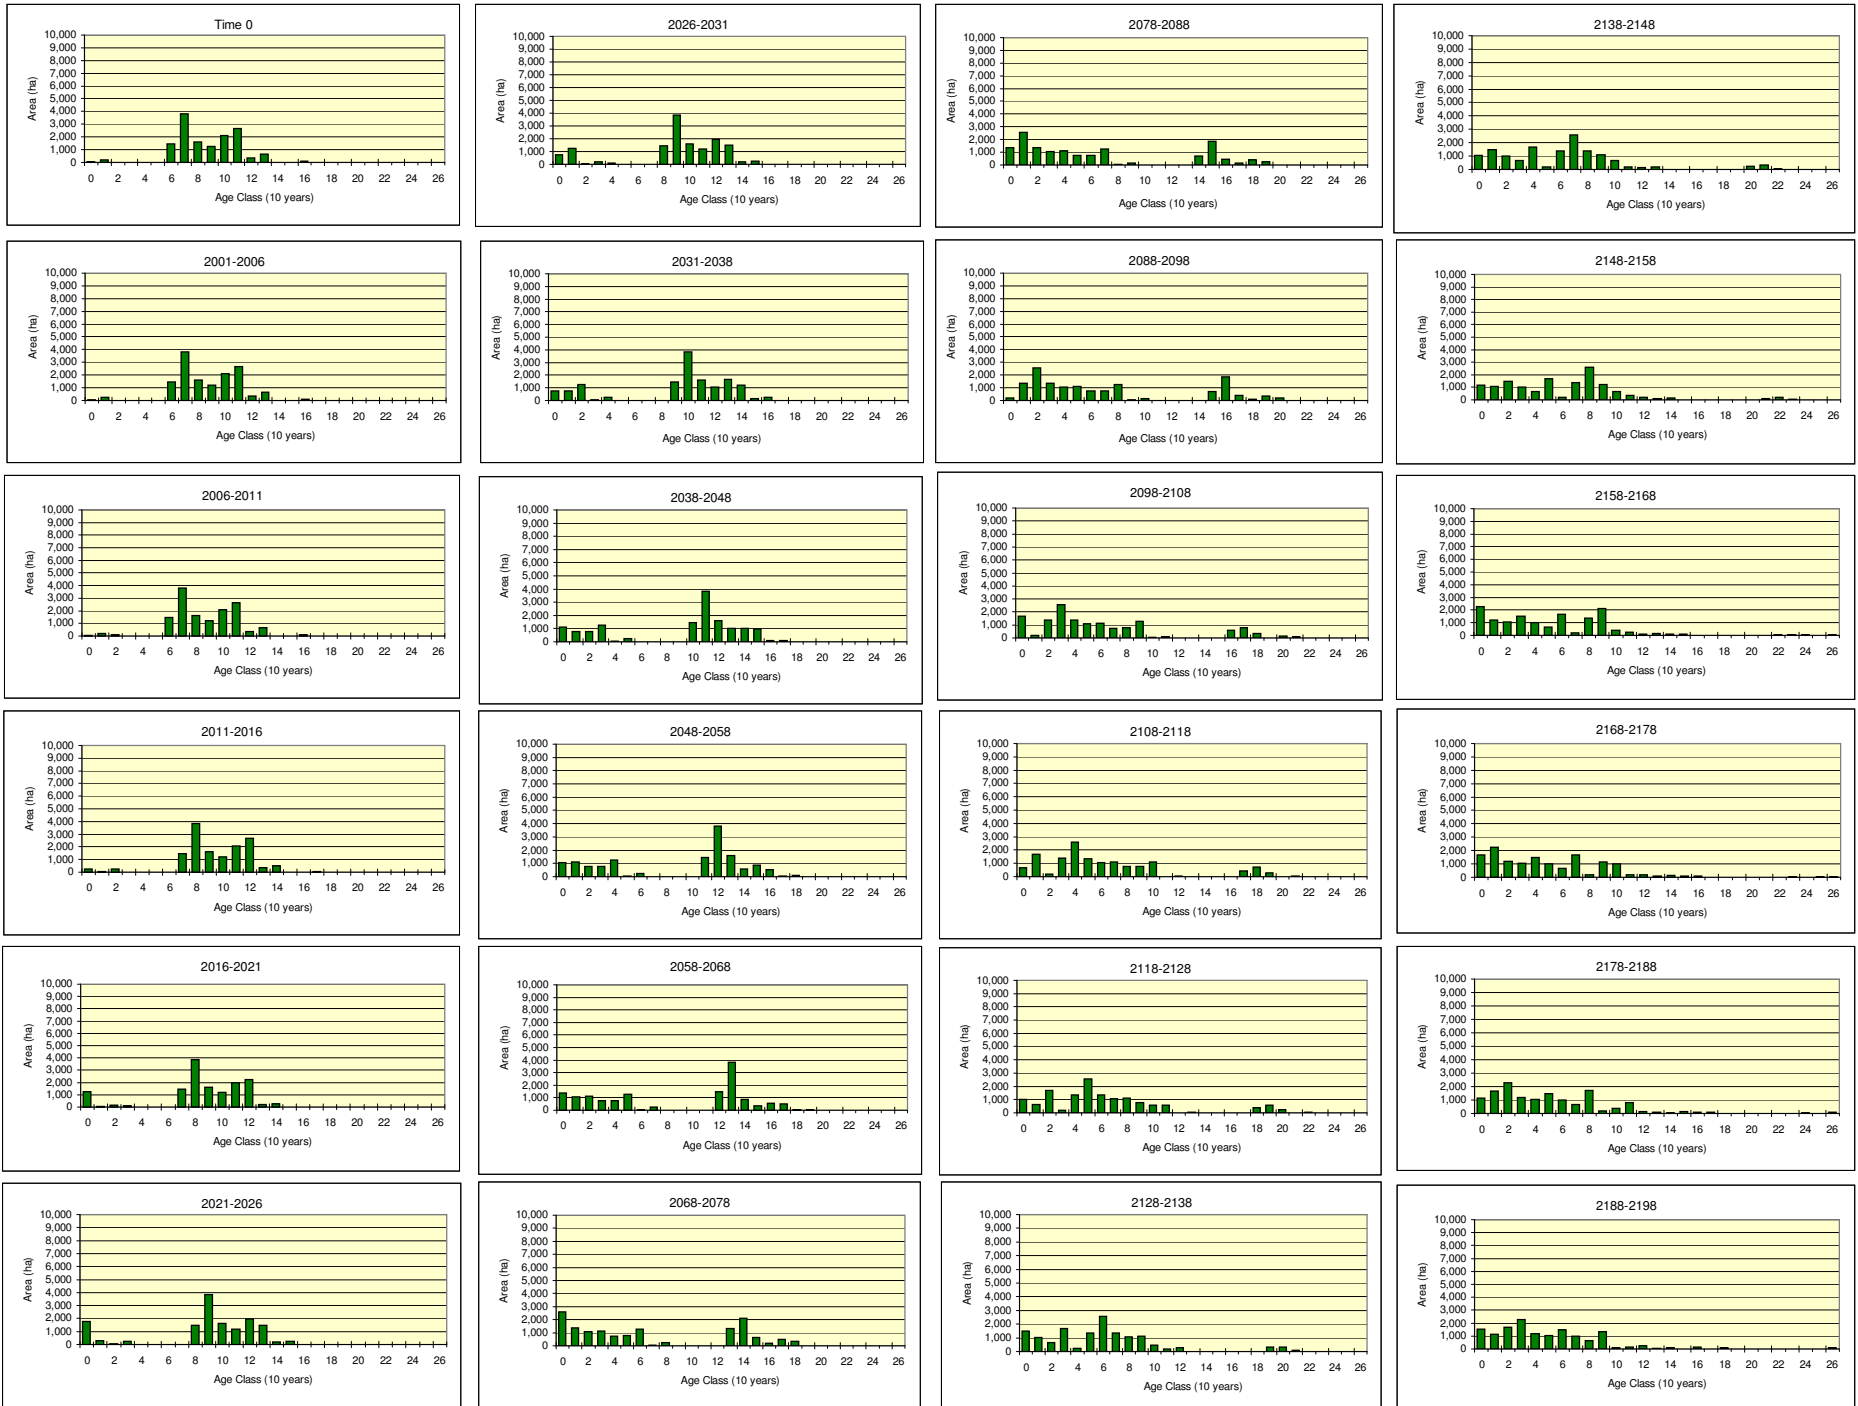

Period	Ten Year Age Classes																										Total		
	0	1	2	3	4	5	6	7	8	9	10	11	12	13	14	15	16	17	18	19	20	21	22	23	24	25		26	
Time 0	4	3	2	0	0	0	1	6	9	16	17	11	12	6	2	5	1	1	1	0	1	0	0	0	0	0	0	1	100
2001-2006	3	6	2	0	1	0	1	6	9	16	16	10	11	5	2	4	1	1	1	0	1	0	0	0	0	0	0	0	100
2006-2011	7	5	3	1	1	0	1	6	9	16	16	10	11	5	2	4	1	1	0	0	1	0	0	0	0	0	0	100	
2011-2016	7	3	6	2	0	1	0	1	6	9	16	16	10	10	4	2	4	0	1	0	0	0	0	0	0	0	0	1	100
2016-2021	7	7	5	3	1	1	0	1	6	9	15	15	9	9	4	2	3	0	0	0	0	0	0	0	0	0	0	1	100
2021-2026	6	7	3	6	2	0	1	0	1	6	9	15	15	8	8	4	1	3	0	0	0	0	0	0	0	0	0	1	100
2026-2031	6	7	7	5	3	1	1	0	1	6	8	15	14	8	7	4	1	3	0	0	0	0	0	0	0	0	0	1	100
2031-2038	4	6	7	7	6	3	0	1	0	1	6	8	15	13	7	7	3	1	3	0	0	0	0	0	0	0	0	1	100
2038-2048	6	4	6	7	7	6	3	0	1	0	1	6	8	14	10	6	6	3	1	2	0	0	0	0	0	0	0	1	100
2048-2058	6	6	4	6	7	7	6	3	0	1	0	1	6	8	12	9	5	5	3	1	2	0	0	0	0	0	0	1	100
2058-2068	6	6	6	4	6	7	7	6	3	0	1	0	1	6	5	11	9	5	5	2	1	2	0	0	0	0	0	2	100
2068-2078	6	6	6	6	4	6	7	7	6	2	0	1	0	1	4	5	10	8	5	5	2	1	2	0	0	0	0	2	100
2078-2088	6	6	6	6	6	4	6	7	7	5	1	0	0	0	1	4	4	9	7	4	4	2	1	2	0	0	0	2	100
2088-2098	7	6	6	6	6	6	4	6	7	4	5	1	0	0	0	1	4	4	9	6	4	4	2	1	1	0	2	100	
2098-2108	6	7	6	6	6	6	6	4	6	6	3	3	1	0	0	0	1	2	3	9	6	4	4	2	1	1	2	100	
2108-2118	6	6	7	6	6	6	6	6	4	6	4	2	3	1	0	0	0	1	2	3	8	5	3	3	1	1	4	100	
2118-2128	7	6	6	7	6	6	6	6	6	4	5	1	2	3	1	0	0	0	1	2	3	8	5	3	3	1	4	100	
2128-2138	6	7	6	6	7	6	6	6	6	5	3	2	1	1	2	0	0	0	0	0	2	2	8	5	3	3	5	100	
2138-2148	7	6	7	6	6	7	6	6	6	5	3	1	2	1	1	1	0	0	0	0	0	2	2	8	5	3	8	100	
2148-2158	7	7	6	7	6	6	7	6	6	5	3	1	1	2	0	1	1	0	0	0	0	0	2	2	8	4	11	100	
2158-2168	7	7	7	6	7	6	6	7	6	5	2	2	1	1	1	0	1	1	0	0	0	0	0	2	2	8	15	100	
2168-2178	7	7	7	7	6	7	6	6	7	4	2	1	2	0	1	1	0	1	1	0	0	0	0	0	0	2	2	22	100
2178-2188	7	7	7	7	7	6	7	6	6	4	2	2	1	1	0	1	1	0	0	1	0	0	0	0	0	0	2	24	100
2188-2198	7	7	7	7	7	7	6	7	6	4	2	2	1	1	1	0	0	1	0	0	1	0	0	0	0	0	0	25	100
Age Range	0	1-10	11-20	21-30	31-40	41-50	51-60	61-70	71-80	81-90	91-100	101-110	111-120	121-130	131-140	141-150	151-160	161-170	171-180	181-190	191-200	201-210	211-220	221-230	231-240	241-250	251+		

Note: Values in tables are rounded