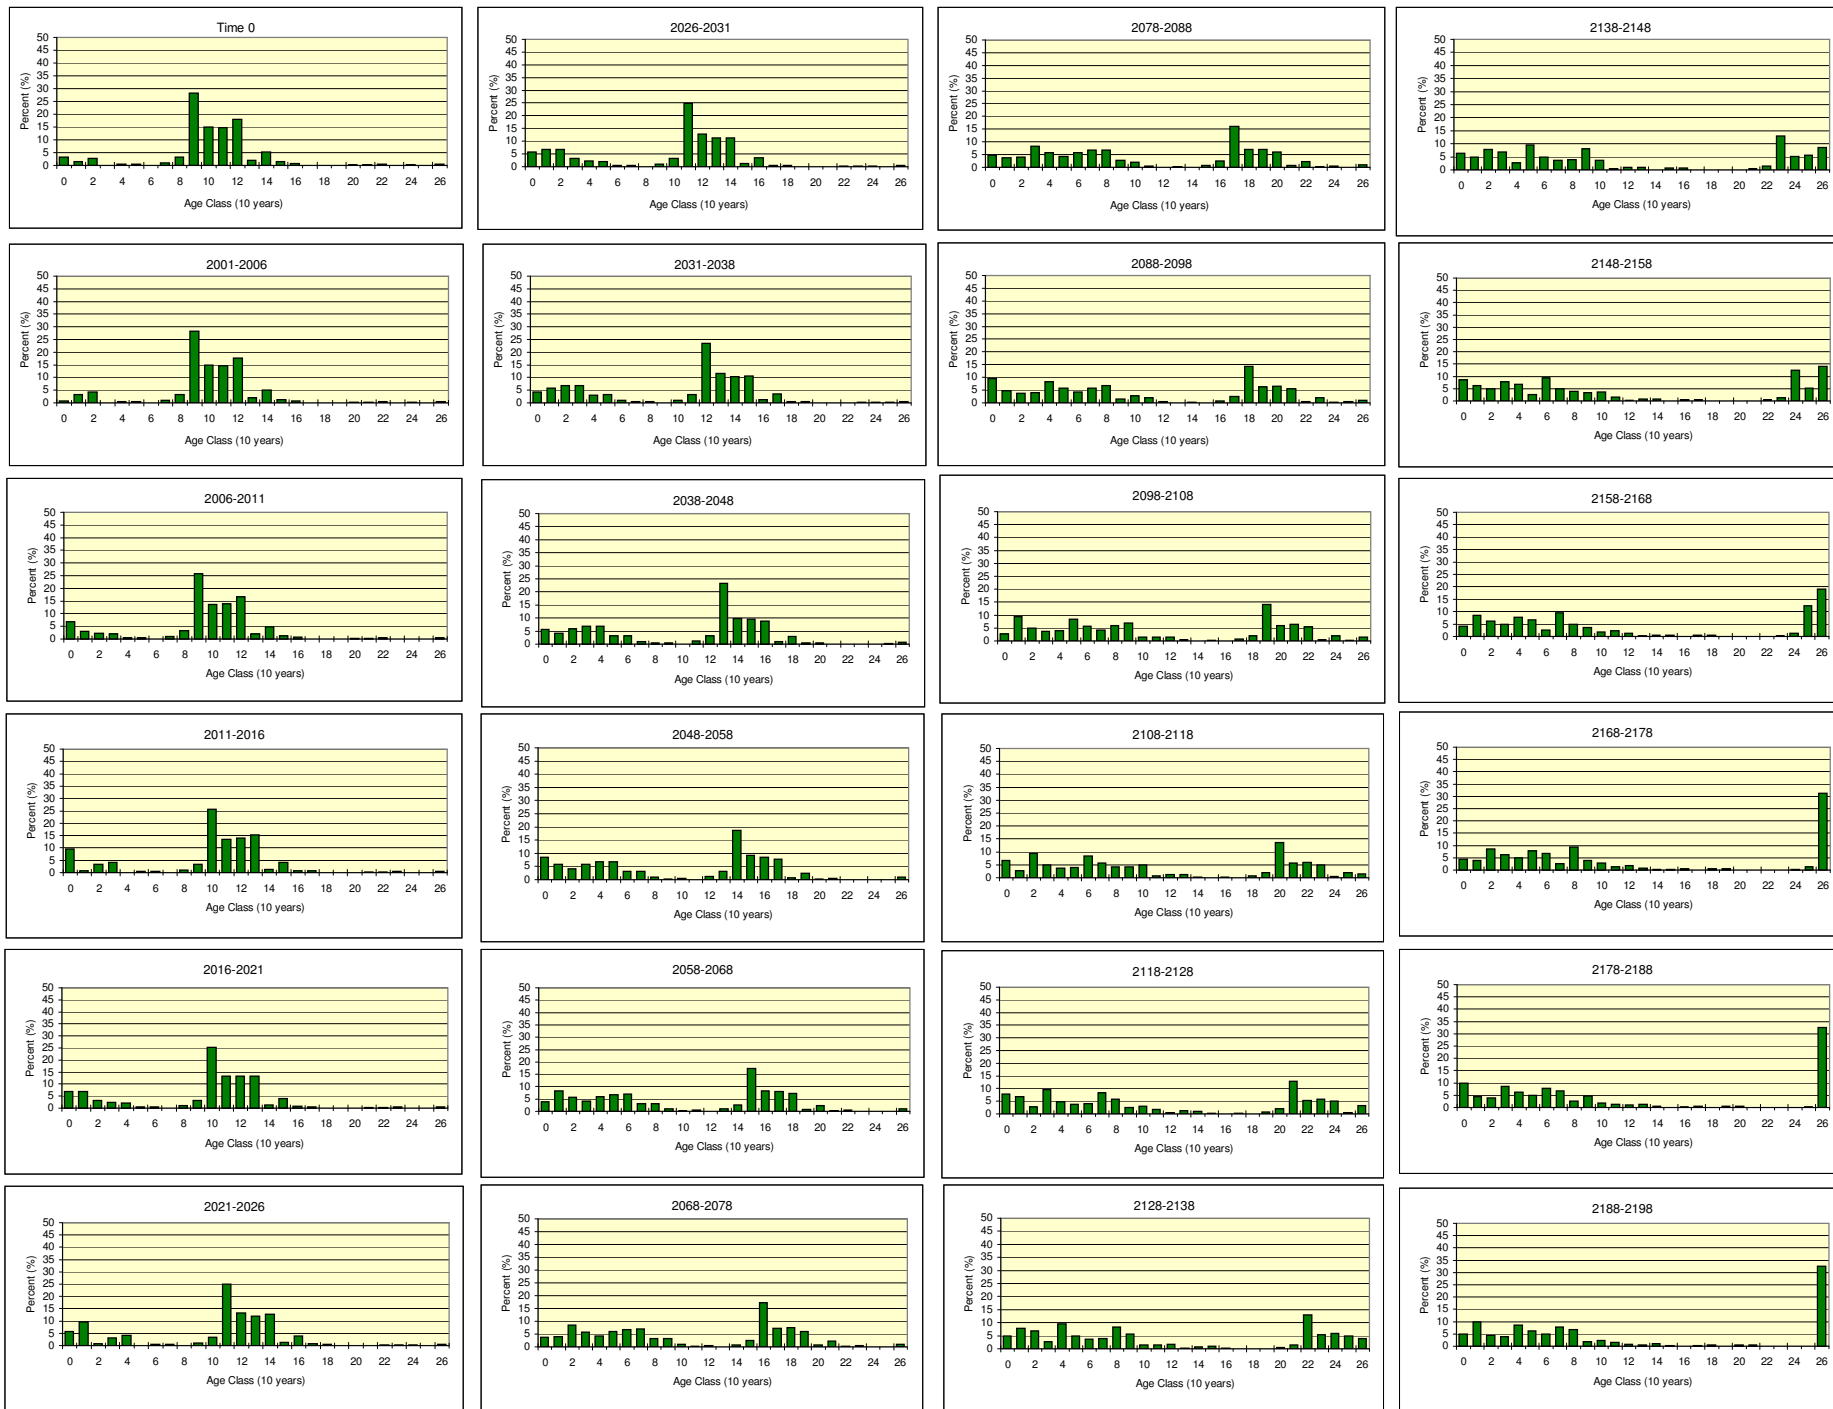

Period	Ten Year Age Classes																										Total	
	0	1	2	3	4	5	6	7	8	9	10	11	12	13	14	15	16	17	18	19	20	21	22	23	24	25		26
Time 0	3	2	3	0	0	1	0	1	3	28	15	15	18	2	5	1	1	0	0	0	0	0	0	0	0	0	0	100
2001-2006	1	3	4	0	0	1	0	1	3	28	15	15	18	2	5	1	1	0	0	0	0	0	0	0	0	0	0	100
2006-2011	7	3	2	2	0	1	0	1	3	26	14	14	17	2	5	1	1	0	0	0	0	0	0	0	0	0	0	100
2011-2016	10	1	3	4	0	0	1	0	1	3	26	14	14	15	1	4	1	1	0	0	0	0	0	0	0	0	0	100
2016-2021	7	7	3	2	2	0	1	0	1	3	25	13	13	13	1	4	1	1	0	0	0	0	0	0	0	0	0	100
2021-2026	6	10	1	3	4	0	0	1	0	1	3	25	13	12	13	1	4	1	1	0	0	0	0	0	0	0	1	100
2026-2031	6	7	7	3	2	2	0	1	0	1	3	25	13	11	11	1	4	1	1	0	0	0	0	0	0	0	1	100
2031-2038	4	6	7	7	3	3	1	0	1	0	1	3	24	12	10	11	1	4	1	1	0	0	0	0	0	0	1	100
2038-2048	6	4	6	7	7	3	3	1	0	1	0	1	3	23	10	10	9	1	3	0	1	0	0	0	0	0	1	100
2048-2058	8	6	4	6	7	7	3	3	1	0	1	0	1	3	19	9	8	8	1	2	0	0	0	0	0	0	1	100
2058-2068	4	8	6	4	6	7	7	3	3	1	0	1	0	1	3	17	8	8	7	1	2	0	0	0	0	0	1	100
2068-2078	4	4	8	6	4	6	7	7	3	3	1	0	1	0	1	3	17	7	7	6	1	2	0	0	0	0	1	100
2078-2088	5	4	4	8	6	4	6	7	7	3	2	0	0	0	1	3	16	7	7	6	1	2	0	0	0	0	1	100
2088-2098	9	5	4	4	8	6	4	6	7	1	3	2	0	0	0	1	3	14	6	7	5	1	2	0	0	0	1	100
2098-2108	3	9	5	4	4	8	6	4	6	7	1	2	2	0	0	0	1	2	14	6	6	5	1	2	0	0	1	100
2108-2118	7	3	9	5	4	4	8	6	4	4	5	1	1	1	0	0	0	1	2	14	6	6	5	1	2	2	100	
2118-2128	8	7	3	9	5	4	4	8	6	3	3	2	0	1	1	0	0	0	1	2	13	5	6	5	1	3	100	
2128-2138	5	8	7	3	9	5	4	4	8	6	1	1	2	0	1	1	0	0	0	0	1	13	5	6	5	4	100	
2138-2148	6	5	8	7	3	9	5	4	4	8	4	0	1	1	0	1	1	0	0	0	0	1	13	5	6	9	100	
2148-2158	8	6	5	8	7	3	9	5	4	3	4	2	0	1	1	0	1	1	0	0	0	0	1	13	5	14	100	
2158-2168	4	8	6	5	8	7	3	9	5	4	2	2	1	0	0	1	0	1	1	0	0	0	0	1	12	19	100	
2168-2178	4	4	8	6	5	8	7	3	9	4	3	1	2	1	0	0	0	0	0	0	0	0	0	0	0	1	31	100
2178-2188	10	4	4	8	6	5	8	7	3	5	2	1	1	1	1	0	0	0	0	0	0	0	0	0	0	0	33	100
2188-2198	5	10	4	4	8	6	5	8	7	2	2	2	1	0	1	0	0	0	0	0	0	0	0	0	0	0	33	100
Age Range	0	1-10	11-20	21-30	31-40	41-50	51-60	61-70	71-80	81-90	91-100	101-110	111-120	121-130	131-140	141-150	151-160	161-170	171-180	181-190	191-200	201-210	211-220	221-230	231-240	241-250	251+	

Note: Values in tables are rounded