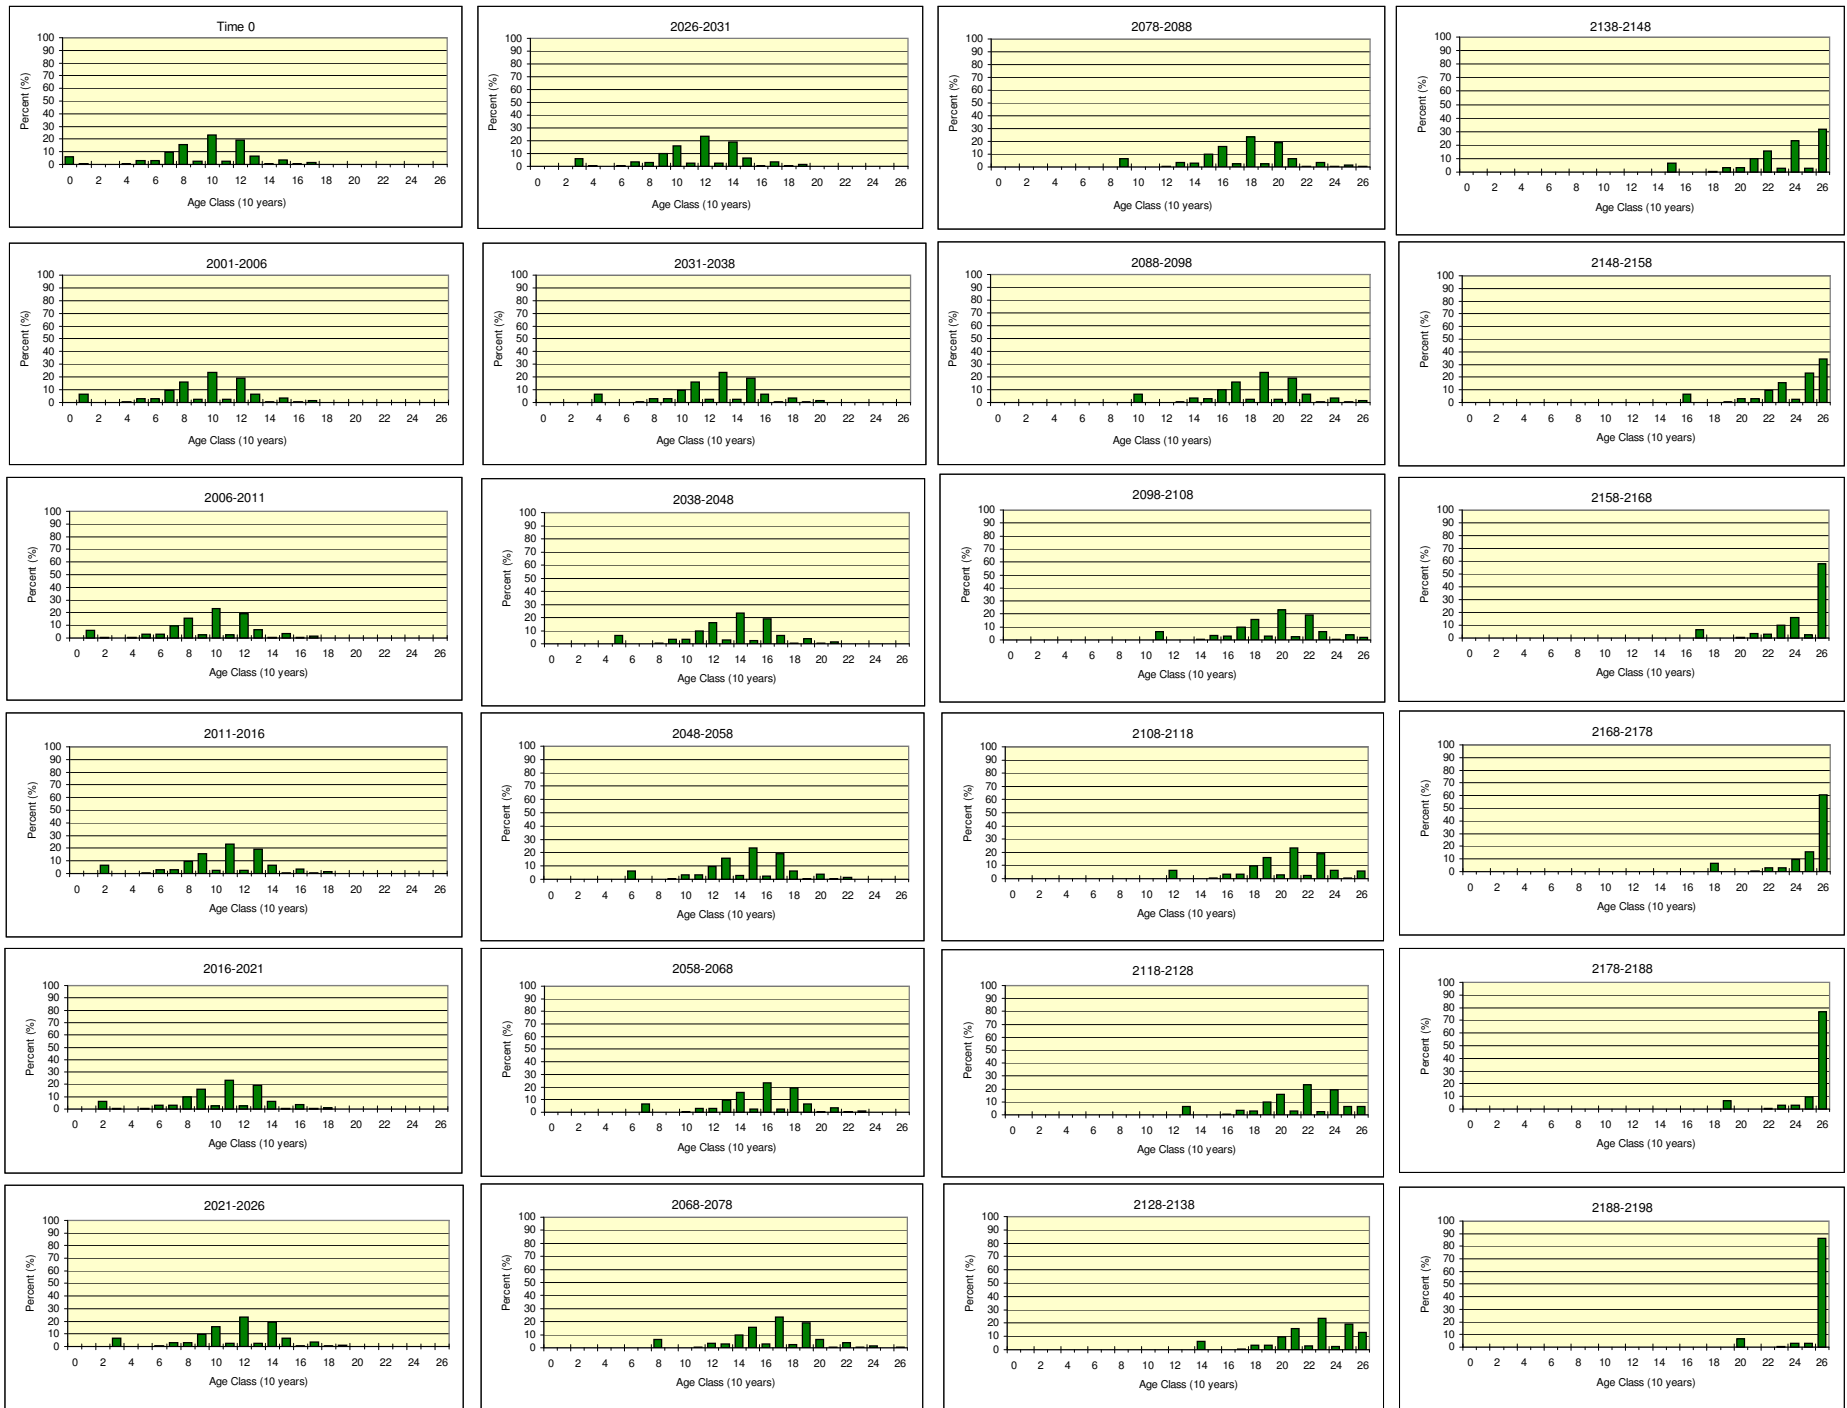

Period	Ten Year Age Classes																										Total		
	0	1	2	3	4	5	6	7	8	9	10	11	12	13	14	15	16	17	18	19	20	21	22	23	24	25		26	
Time 0	0	0	0	0	0	0	0	0	0	53	2	21	1	1	4	3	1	1	2	1	0	0	0	1	6	1	1	100	
2001-2006	0	0	0	0	0	0	0	0	0	53	2	21	1	1	4	3	1	1	2	1	0	0	0	1	6	1	1	100	
2006-2011	0	0	0	0	0	0	0	0	0	53	2	21	1	1	4	3	1	1	2	1	0	0	0	1	6	1	1	100	
2011-2016	0	0	0	0	0	0	0	0	0	53	2	21	1	1	4	3	1	1	2	1	0	0	0	1	6	1	6	2	100
2016-2021	0	0	0	0	0	0	0	0	0	53	2	21	1	1	4	3	1	1	2	1	0	0	0	0	1	6	2	100	
2021-2026	0	0	0	0	0	0	0	0	0	53	2	21	1	1	4	3	1	1	2	1	0	0	0	0	1	6	2	100	
2026-2031	0	0	0	0	0	0	0	0	0	53	2	21	1	1	4	3	1	1	2	1	0	0	0	0	1	6	2	100	
2031-2038	0	0	0	0	0	0	0	0	0	53	2	21	1	1	4	3	1	1	2	1	0	0	0	0	0	0	0	9	100
2038-2048	0	0	0	0	0	0	0	0	0	53	2	21	1	1	4	3	1	1	2	1	0	0	0	0	0	0	0	9	100
2048-2058	0	0	0	0	0	0	0	0	0	53	2	21	1	1	4	3	1	1	2	1	0	0	0	0	0	0	0	9	100
2058-2068	0	0	0	0	0	0	0	0	0	53	2	21	1	1	4	3	1	1	2	1	0	0	0	0	0	0	0	9	100
2068-2078	0	0	0	0	0	0	0	0	0	53	2	21	1	1	4	3	1	1	2	1	0	0	0	0	0	0	0	9	100
2078-2088	0	0	0	0	0	0	0	0	0	53	2	21	1	1	4	3	1	1	2	1	0	0	0	0	0	0	0	13	100
2088-2098	0	0	0	0	0	0	0	0	0	53	2	21	1	1	4	3	1	1	2	1	0	0	0	0	0	0	0	14	100
2098-2108	0	0	0	0	0	0	0	0	0	53	2	21	1	1	4	3	1	1	2	1	0	0	0	0	0	0	0	15	100
2108-2118	0	0	0	0	0	0	0	0	0	53	2	21	1	1	4	3	1	1	2	1	0	0	0	0	0	0	0	18	100
2118-2128	0	0	0	0	0	0	0	0	0	53	2	21	1	1	4	3	1	1	2	1	0	0	0	0	0	0	0	22	100
2128-2138	0	0	0	0	0	0	0	0	0	53	2	21	1	1	4	3	1	1	2	1	0	0	0	0	0	0	0	23	100
2138-2148	0	0	0	0	0	0	0	0	0	53	2	21	1	1	4	3	1	1	2	1	0	0	0	0	0	0	0	24	100
2148-2158	0	0	0	0	0	0	0	0	0	53	2	21	1	1	4	3	1	1	2	1	0	0	0	0	0	0	0	44	100
2158-2168	0	0	0	0	0	0	0	0	0	53	2	21	1	1	4	3	1	1	2	1	0	0	0	0	0	0	0	47	100
2168-2178	0	0	0	0	0	0	0	0	0	53	2	21	1	1	4	3	1	1	2	1	0	0	0	0	0	0	0	100	100
2178-2188	0	0	0	0	0	0	0	0	0	53	2	21	1	1	4	3	1	1	2	1	0	0	0	0	0	0	0	100	100
2188-2198	0	0	0	0	0	0	0	0	0	53	2	21	1	1	4	3	1	1	2	1	0	0	0	0	0	0	0	100	100

Age Range	0	1-10	11-20	21-30	31-40	41-50	51-60	61-70	71-80	81-90	91-100	101-110	111-120	121-130	131-140	141-150	151-160	161-170	171-180	181-190	191-200	201-210	211-220	221-230	231-240	241-250	251+

Note: Values in tables are rounded