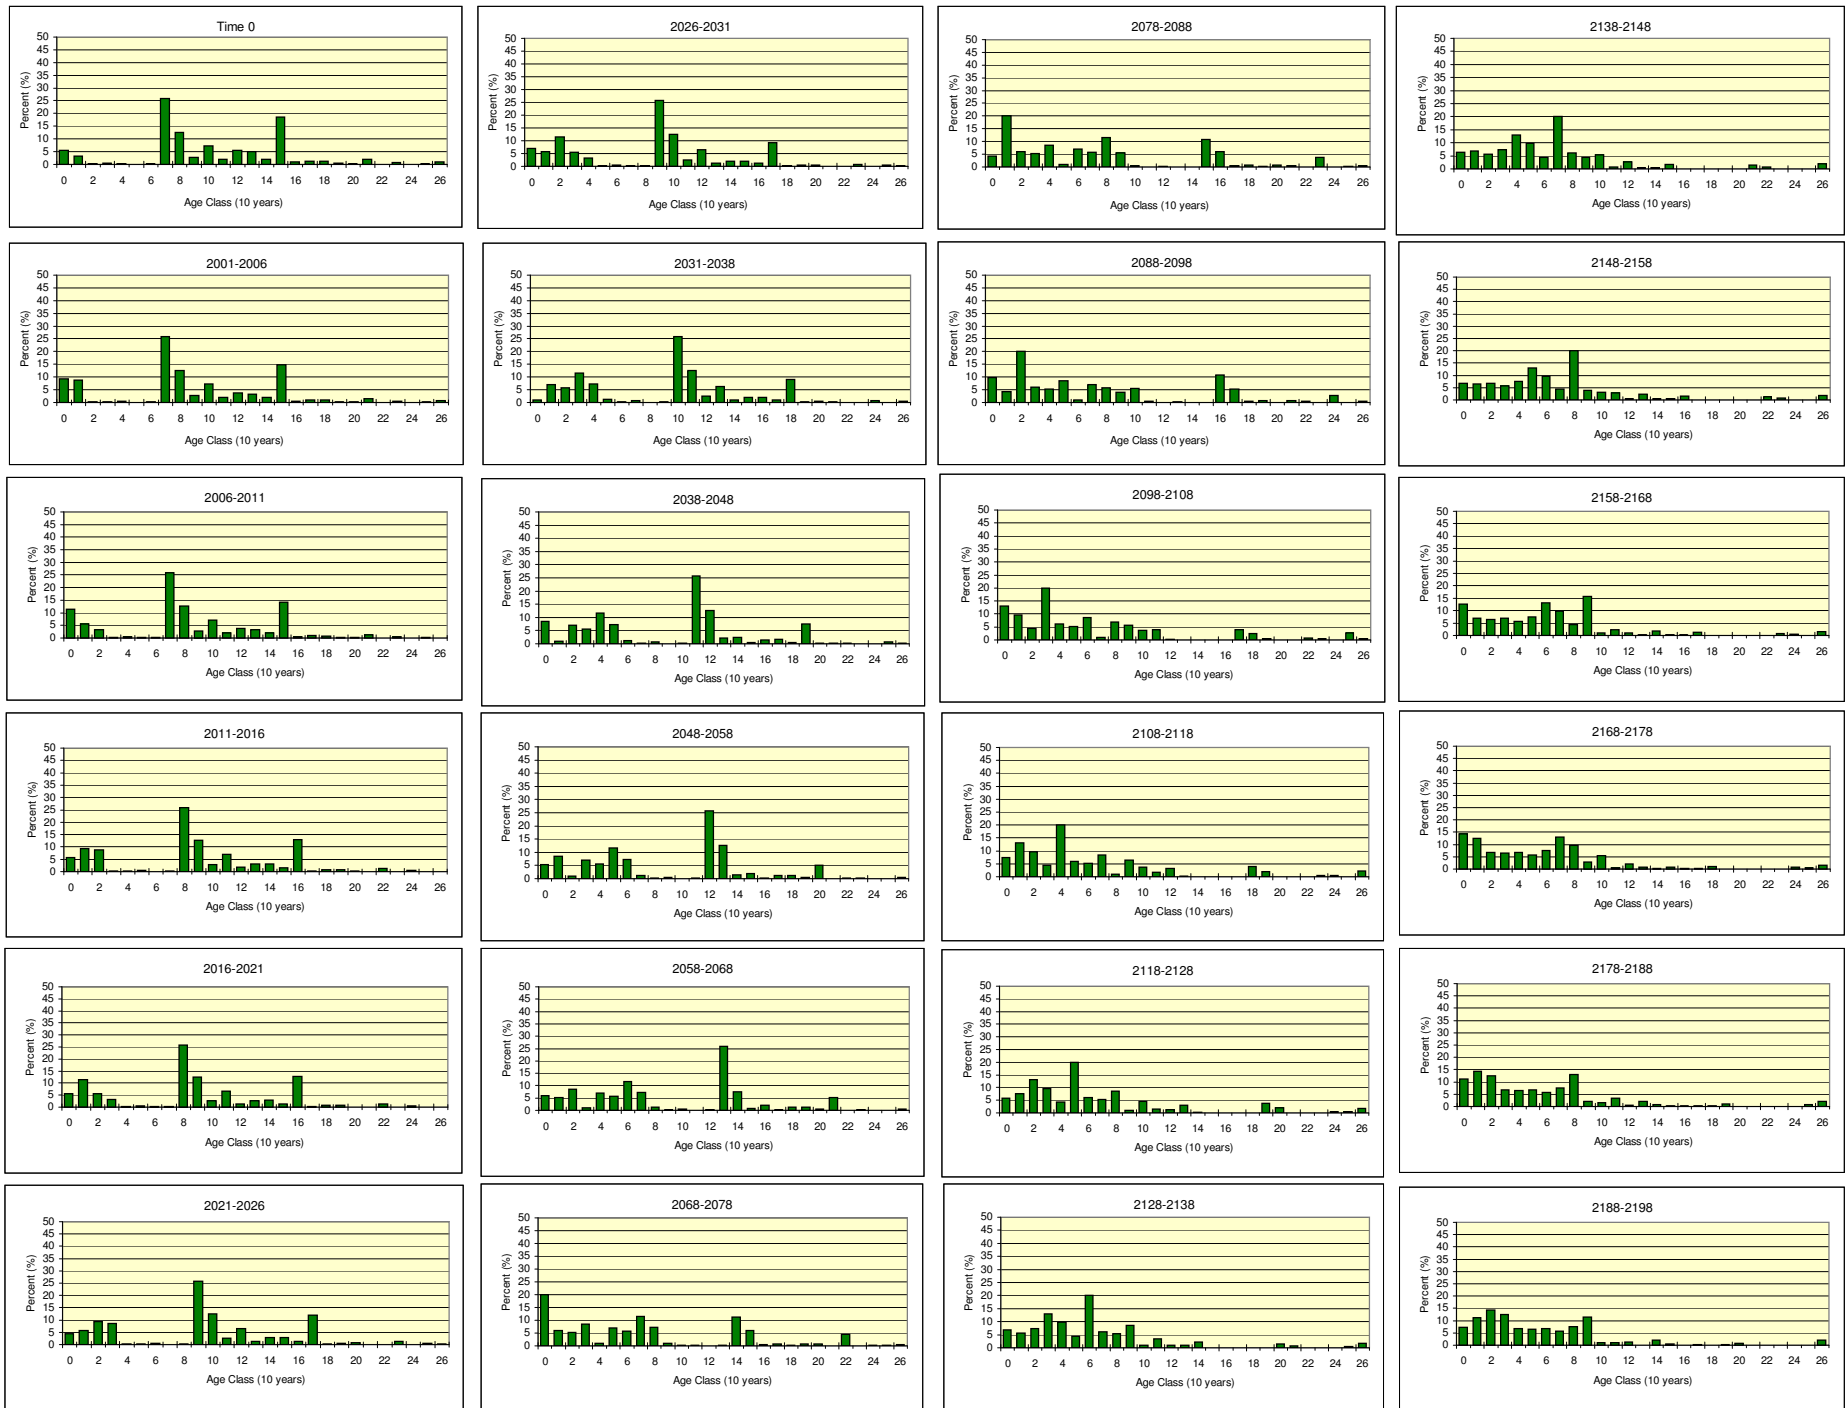

Period	Ten Year Age Classes																										Total		
	0	1	2	3	4	5	6	7	8	9	10	11	12	13	14	15	16	17	18	19	20	21	22	23	24	25		26	
Time 0	6	3	0	1	0	0	0	26	13	3	7	2	5	5	2	19	1	1	1	0	0	2	0	1	0	0	1	100	
2001-2006	9	9	0	0	1	0	0	26	13	3	7	2	4	3	2	15	0	1	1	0	0	2	0	1	0	0	1	100	
2006-2011	12	6	3	0	1	0	0	26	13	3	7	2	4	3	2	14	0	1	1	0	0	1	0	1	0	0	0	100	
2011-2016	6	9	9	0	0	1	0	0	26	13	3	7	2	3	3	2	13	0	1	1	0	0	1	0	1	0	0	100	
2016-2021	6	12	6	3	0	1	0	0	26	13	3	7	1	3	3	1	13	0	1	1	0	0	1	0	1	0	0	100	
2021-2026	4	6	9	9	0	0	1	0	0	26	13	3	7	1	3	3	1	12	0	0	1	0	0	1	0	0	0	100	
2026-2031	7	6	12	6	3	0	1	0	0	26	13	3	7	1	2	2	1	9	0	0	0	0	0	1	0	0	0	100	
2031-2038	1	7	6	12	7	1	0	1	0	0	26	13	2	6	1	2	2	1	9	0	0	0	0	0	1	0	1	100	
2038-2048	9	1	7	6	12	7	1	0	1	0	0	26	13	2	2	0	1	2	1	8	0	0	0	0	0	1	0	100	
2048-2058	5	9	1	7	6	12	7	1	0	0	0	0	26	13	2	2	0	1	1	0	5	0	0	0	0	0	0	100	
2058-2068	6	5	9	1	7	6	12	7	1	0	0	0	0	26	8	1	2	0	1	1	0	5	0	0	0	0	0	100	
2068-2078	20	6	5	9	1	7	6	12	7	1	0	0	0	0	11	6	1	1	0	1	1	0	4	0	0	0	0	100	
2078-2088	4	20	6	5	9	1	7	6	12	5	1	0	0	0	0	11	6	0	1	0	1	1	0	4	0	0	0	100	
2088-2098	10	4	20	6	5	9	1	7	6	4	5	1	0	0	0	0	11	5	0	1	0	1	1	0	3	0	1	100	
2098-2108	13	10	4	20	6	5	9	1	7	6	4	4	0	0	0	0	0	4	2	0	0	0	1	1	0	3	1	100	
2108-2118	7	13	10	4	20	6	5	9	1	6	4	2	3	0	0	0	0	4	2	0	0	0	0	0	0	0	0	2	100
2118-2128	6	7	13	10	4	20	6	5	9	1	5	1	1	3	0	0	0	0	4	2	0	0	0	0	0	0	0	2	100
2128-2138	7	6	7	13	10	4	20	6	5	8	1	3	1	1	2	0	0	0	0	0	1	1	0	0	0	0	0	2	100
2138-2148	6	7	6	7	13	10	4	20	6	4	6	1	3	1	1	2	0	0	0	0	0	1	1	0	0	0	0	2	100
2148-2158	7	6	7	6	7	13	10	4	20	4	3	0	2	1	1	2	0	0	0	0	0	0	1	1	0	0	0	2	100
2158-2168	13	7	6	7	6	7	13	10	4	16	1	2	1	0	2	0	0	1	0	0	0	0	0	1	0	0	0	2	100
2168-2178	14	13	7	6	7	6	7	13	10	3	5	1	2	1	0	1	0	0	1	0	0	0	0	0	1	0	0	2	100
2178-2188	11	14	13	7	6	7	6	7	13	2	2	3	1	2	1	0	0	0	0	1	0	0	0	0	0	0	1	2	100
2188-2198	7	11	14	13	7	6	7	6	7	12	1	1	1	0	2	0	0	0	0	0	1	0	0	0	0	0	0	2	100
Age Range	0	1-10	11-20	21-30	31-40	41-50	51-60	61-70	71-80	81-90	91-100	101-110	111-120	121-130	131-140	141-150	151-160	161-170	171-180	181-190	191-200	201-210	211-220	221-230	231-240	241-250	251+		

Note: Values in tables are rounded