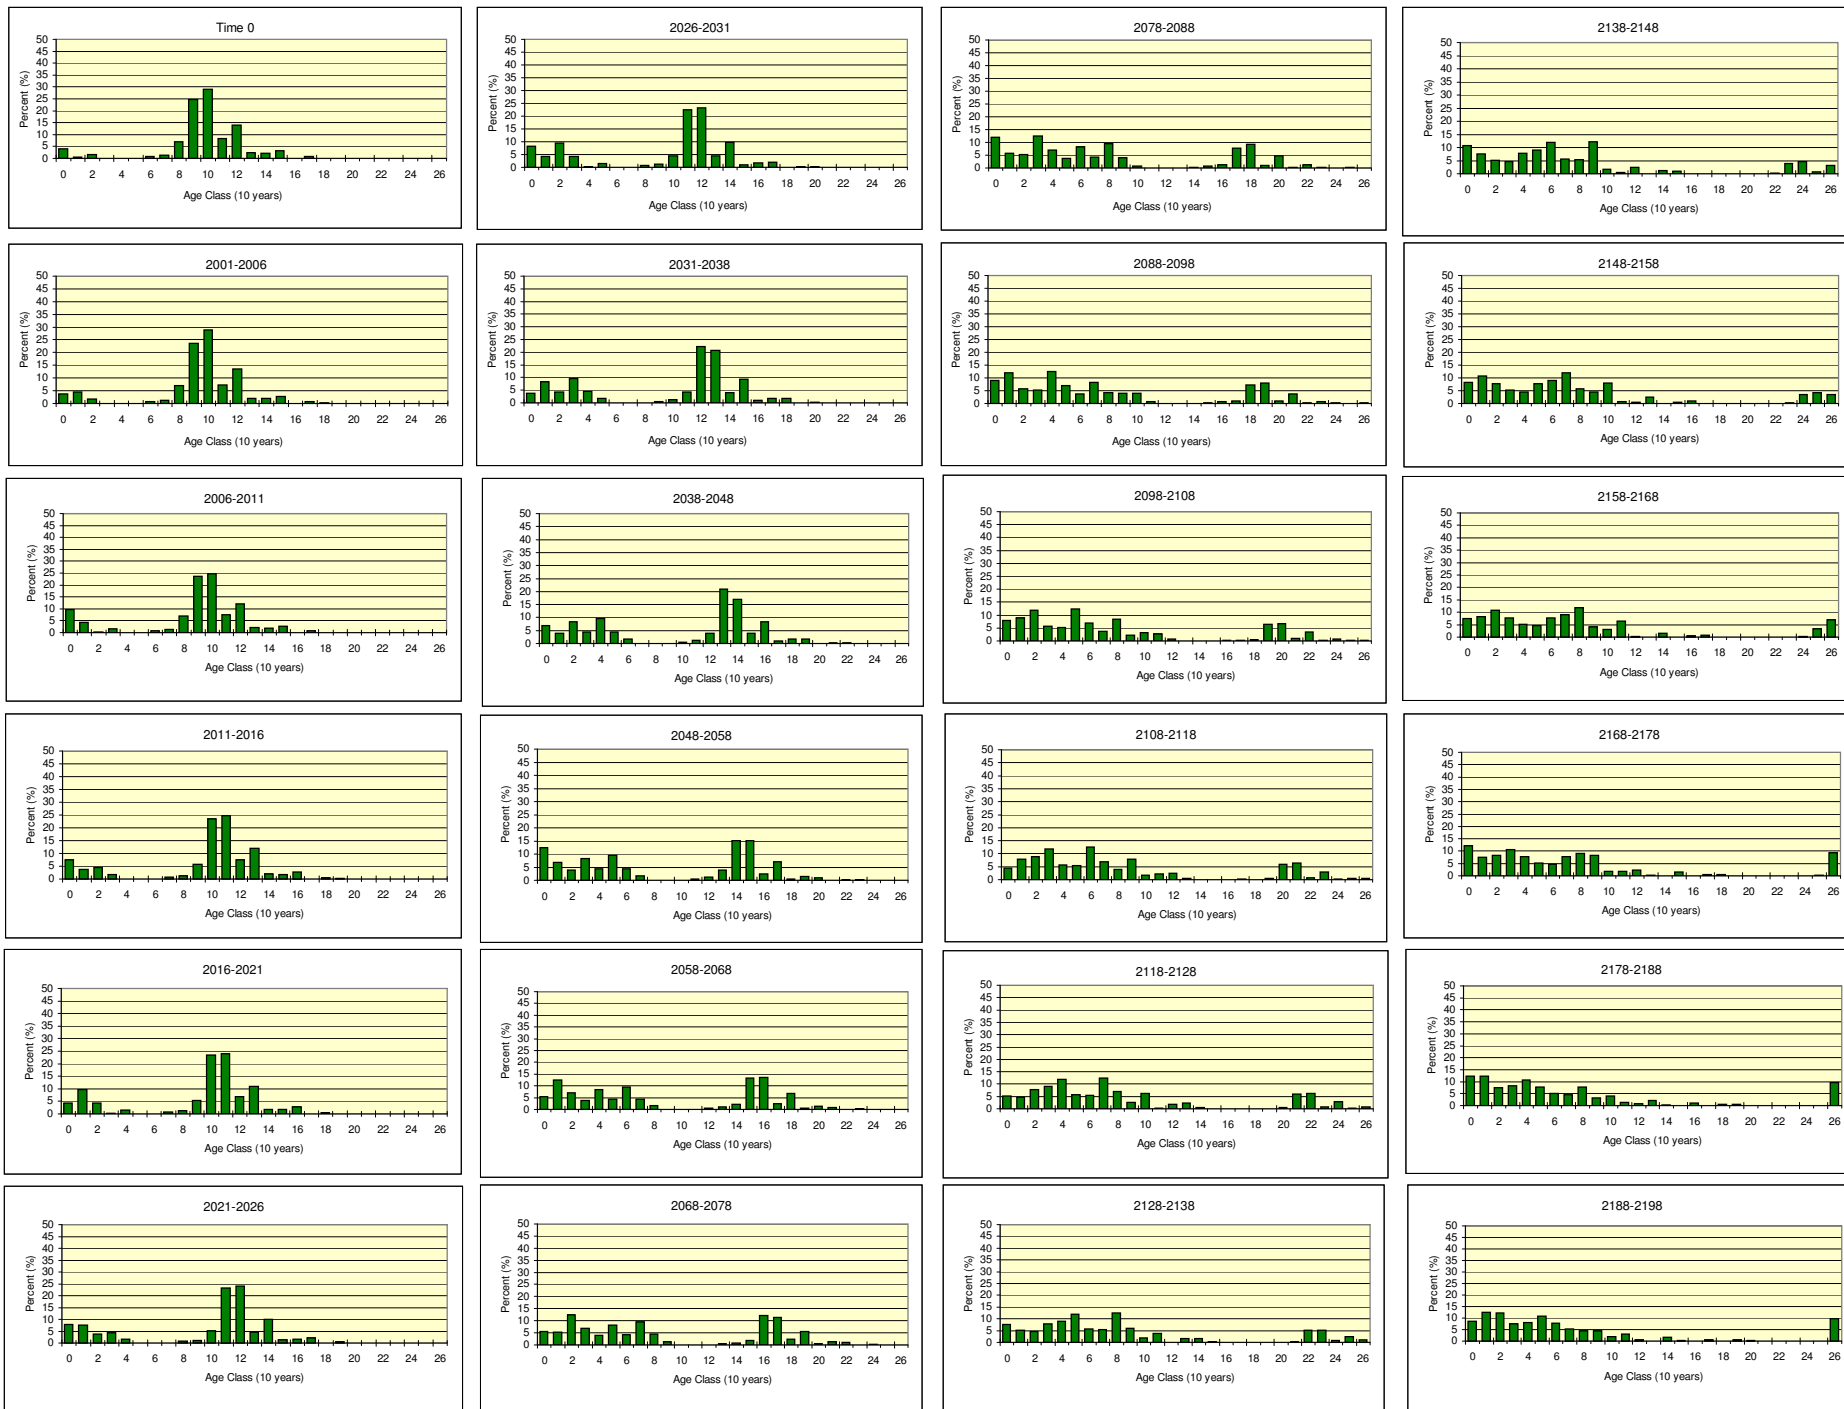

Period	Ten Year Age Classes																										Total		
	0	1	2	3	4	5	6	7	8	9	10	11	12	13	14	15	16	17	18	19	20	21	22	23	24	25		26	
Time 0	10	6	5	0	1	2	2	4	10	2	22	2	21	6	1	4	0	0	0	0	0	0	0	0	0	0	0	0	100
2001-2006	4	15	6	0	1	2	2	4	10	2	22	2	19	5	1	3	0	0	0	0	0	0	0	0	0	0	0	0	100
2006-2011	7	11	7	3	1	2	2	4	10	2	21	2	19	5	0	3	0	0	0	0	0	0	0	0	0	0	0	0	100
2011-2016	5	4	15	6	0	1	2	2	4	10	2	20	2	18	4	0	3	0	0	0	0	0	0	0	0	0	0	0	100
2016-2021	7	7	11	7	3	1	2	2	4	10	2	20	2	15	4	0	3	0	0	0	0	0	0	0	0	0	0	0	100
2021-2026	8	5	4	15	6	0	1	2	2	4	10	2	19	2	14	4	0	2	0	0	0	0	0	0	0	0	0	0	100
2026-2031	6	7	7	11	7	3	1	2	2	4	10	2	18	1	12	4	0	2	0	0	0	0	0	0	0	0	0	0	100
2031-2038	4	6	7	7	14	7	0	1	2	2	4	10	2	16	1	11	3	0	2	0	0	0	0	0	0	0	0	0	100
2038-2048	6	4	6	7	7	14	7	0	1	2	2	4	9	2	12	1	10	3	0	2	0	0	0	0	0	0	0	0	100
2048-2058	2	6	4	6	7	7	14	7	0	1	2	2	4	9	1	11	1	10	3	0	1	0	0	0	0	0	0	0	100
2058-2068	6	2	6	4	6	7	7	14	7	0	1	2	2	4	5	1	11	1	9	2	0	1	0	0	0	0	0	0	100
2068-2078	5	6	2	6	4	6	7	7	14	6	0	1	2	2	3	5	1	10	1	9	2	0	1	0	0	0	0	0	100
2078-2088	9	5	6	2	6	4	6	7	7	11	4	0	0	1	1	3	4	1	9	1	8	2	0	1	0	0	0	0	100
2088-2098	6	9	5	6	2	6	4	6	7	3	11	4	0	0	1	1	3	4	1	9	1	7	2	0	1	0	0	0	100
2098-2108	8	6	9	5	6	2	6	4	6	6	2	8	3	0	0	1	1	2	4	1	8	1	7	2	0	1	1	1	100
2108-2118	8	8	6	9	5	6	2	6	4	6	5	2	7	2	0	0	1	1	2	4	1	7	1	6	2	0	1	100	
2118-2128	6	8	8	6	9	5	6	2	6	4	5	2	1	6	2	0	0	1	1	2	3	1	7	1	6	2	2	100	
2128-2138	8	6	8	8	6	9	5	6	2	6	3	3	2	1	5	1	0	0	1	1	2	3	1	6	1	5	3	100	
2138-2148	8	8	6	8	8	6	9	5	6	2	3	2	2	1	1	4	1	0	0	1	1	2	3	1	6	1	8	100	
2148-2158	6	8	8	6	8	8	6	9	5	5	1	2	2	2	1	1	4	1	0	0	1	1	2	3	1	5	8	100	
2158-2168	7	6	8	8	6	8	8	6	9	4	2	1	1	1	1	1	0	3	0	0	0	1	1	2	3	1	13	100	
2168-2178	8	7	6	8	8	6	8	8	6	5	2	2	1	1	1	1	1	0	3	0	0	0	1	1	2	3	13	100	
2178-2188	7	8	7	6	8	8	6	8	8	2	2	1	1	1	1	1	1	0	2	0	0	0	1	1	2	16	100		
2188-2198	9	7	8	7	6	8	8	6	8	4	1	2	1	1	1	1	1	0	0	2	0	0	0	1	1	17	100		
Age Range	0	1-10	11-20	21-30	31-40	41-50	51-60	61-70	71-80	81-90	91-100	101-110	111-120	121-130	131-140	141-150	151-160	161-170	171-180	181-190	191-200	201-210	211-220	221-230	231-240	241-250	251+		

Note: Values in tables are rounded