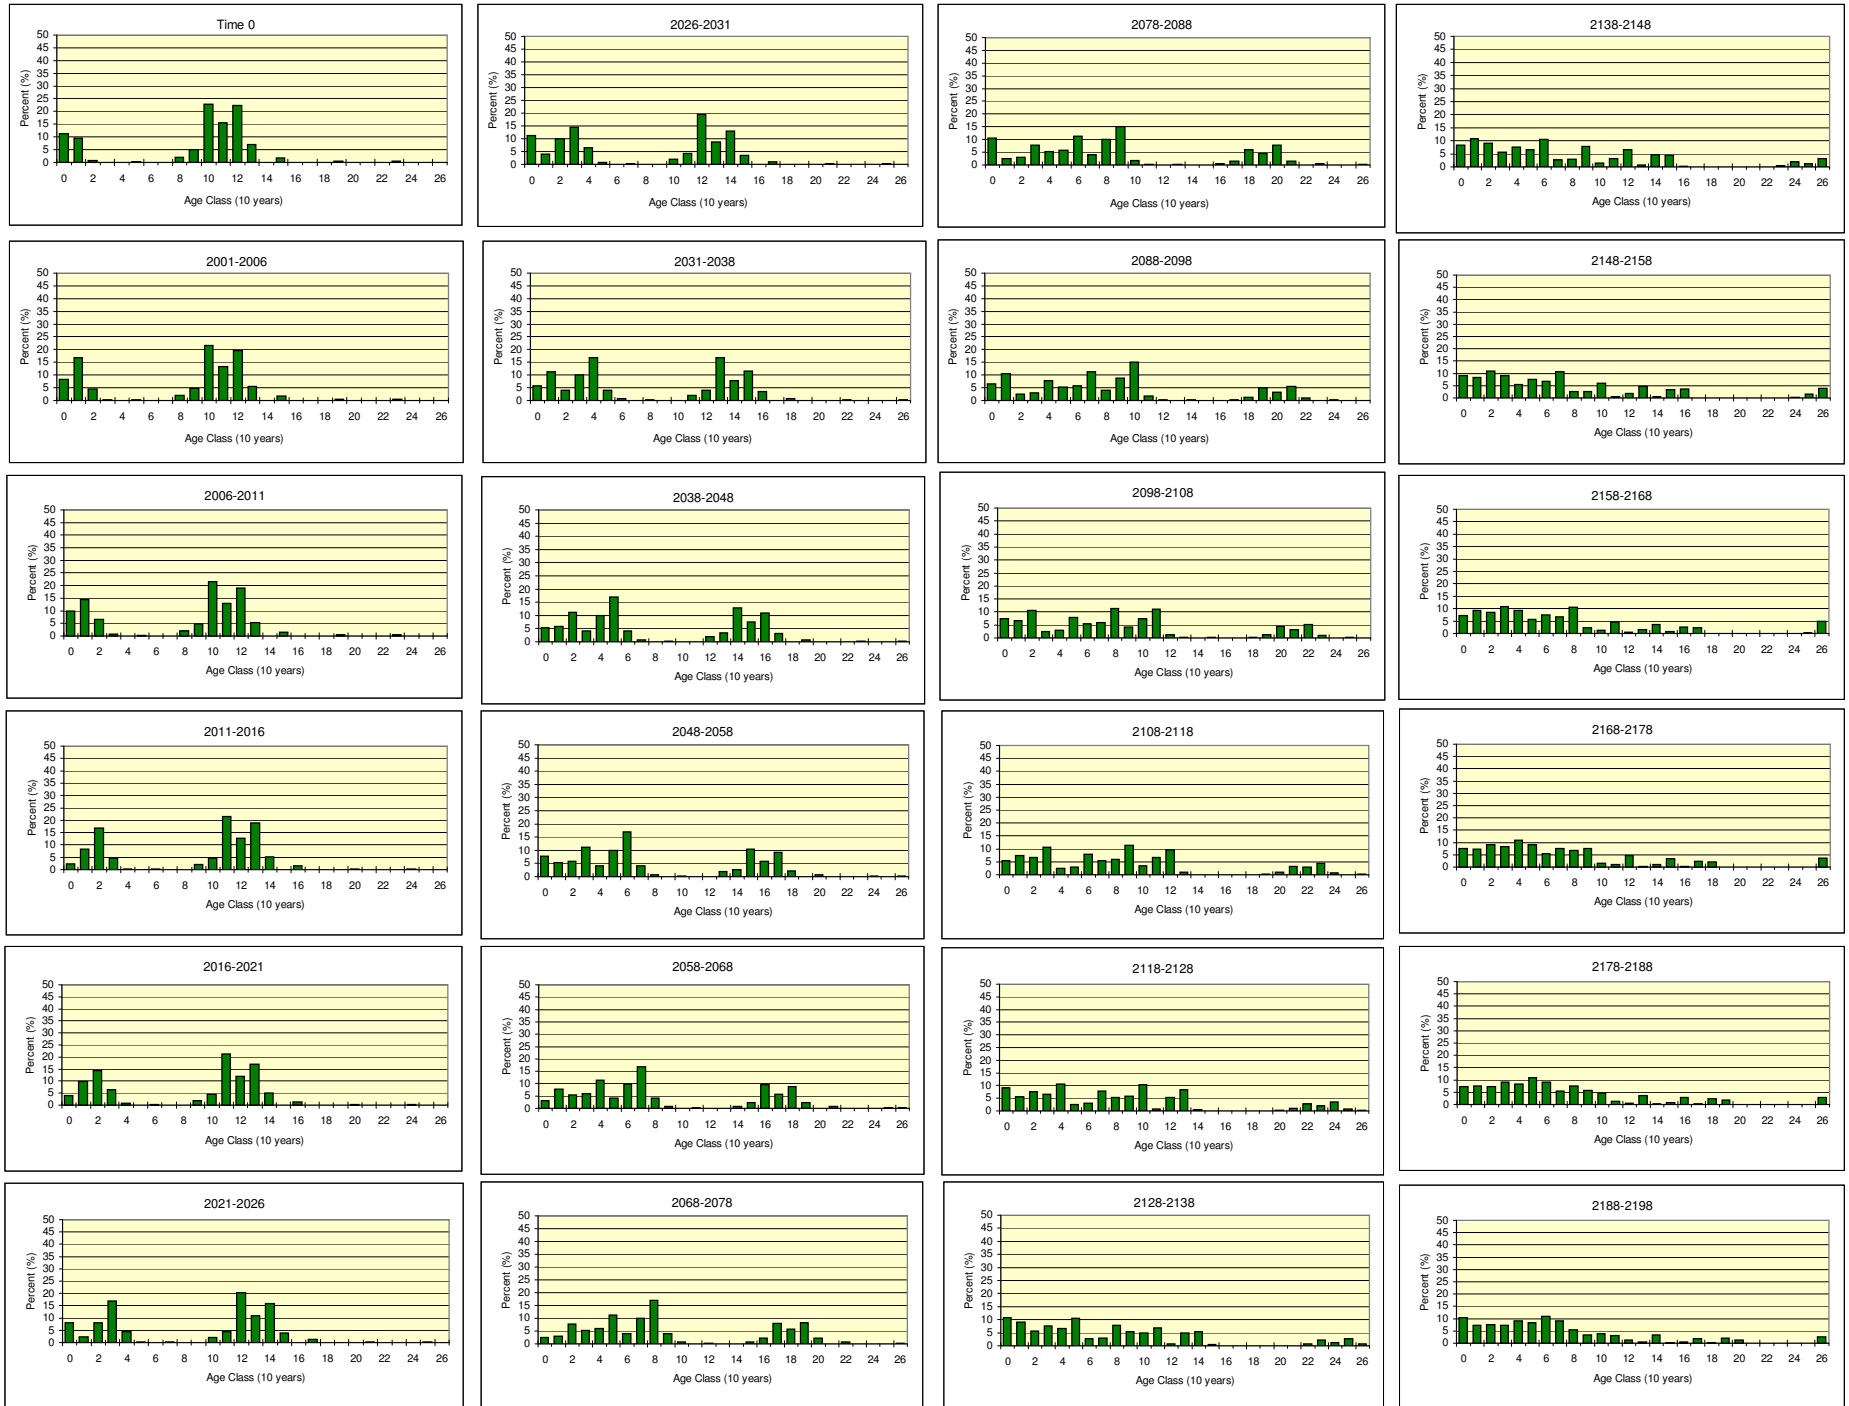

Period	Ten Year Age Classes																										Total	
	0	1	2	3	4	5	6	7	8	9	10	11	12	13	14	15	16	17	18	19	20	21	22	23	24	25		26
Time 0	11	10	1	0	0	0	0	0	2	5	23	16	22	7	0	2	0	0	0	0	0	0	0	0	1	0	0	100
2001-2006	8	17	5	0	0	0	0	0	2	5	22	13	20	6	0	2	0	0	0	0	0	0	0	0	1	0	0	100
2006-2011	10	14	7	1	0	0	0	0	2	5	22	13	19	5	0	2	0	0	0	0	0	0	0	0	0	0	0	100
2011-2016	2	8	17	5	0	0	0	0	0	2	5	22	13	19	5	0	1	0	0	0	0	0	0	0	0	0	0	100
2016-2021	4	10	14	7	1	0	0	0	0	2	4	21	12	17	5	0	1	0	0	0	0	0	0	0	0	0	0	100
2021-2026	8	2	8	17	5	0	0	0	0	2	4	20	11	16	4	0	1	0	0	0	0	0	0	0	0	0	0	100
2026-2031	11	4	10	14	7	1	0	0	0	0	2	4	20	9	13	4	0	1	0	0	0	0	0	0	0	0	0	100
2031-2038	6	11	4	10	17	4	1	0	0	0	0	2	4	17	8	12	3	0	1	0	0	0	0	0	0	0	0	100
2038-2048	5	6	11	4	10	17	4	1	0	0	0	2	3	13	8	11	3	0	1	0	0	0	0	0	0	0	0	100
2048-2058	8	5	6	11	4	10	17	4	1	0	0	0	2	3	10	6	9	2	0	1	0	0	0	0	0	0	0	100
2058-2068	3	8	5	6	11	4	10	17	4	1	0	0	0	1	2	10	6	9	2	0	1	0	0	0	0	0	0	100
2068-2078	3	3	8	5	6	11	4	10	17	4	1	0	0	0	1	2	8	6	8	2	0	1	0	0	0	0	0	100
2078-2088	11	3	3	8	5	6	11	4	10	15	2	0	0	0	0	0	2	6	4	8	2	0	0	0	0	0	0	100
2088-2098	7	11	3	3	8	5	6	11	4	9	15	2	0	0	0	0	0	0	1	5	3	5	1	0	0	0	0	100
2098-2108	7	7	11	3	3	8	5	6	11	4	7	11	1	0	0	0	0	0	0	1	4	3	5	1	0	0	0	100
2108-2118	6	7	7	11	3	3	8	5	6	11	3	7	10	1	0	0	0	0	0	0	1	3	3	4	1	0	0	100
2118-2128	9	6	7	7	11	3	3	8	5	6	10	1	5	8	1	0	0	0	0	0	1	3	2	3	1	0	0	100
2128-2138	11	9	6	7	7	11	3	3	8	5	5	7	1	5	5	0	0	0	0	0	0	1	2	1	3	1	100	
2138-2148	8	11	9	6	7	7	11	3	3	8	1	3	7	1	5	4	0	0	0	0	0	0	0	1	2	1	3	100
2148-2158	9	8	11	9	6	7	7	11	3	3	6	1	2	5	1	3	4	0	0	0	0	0	0	0	0	2	4	100
2158-2168	7	9	8	11	9	6	7	7	11	2	1	5	0	2	4	1	3	2	0	0	0	0	0	0	0	0	5	100
2168-2178	8	7	9	8	11	9	6	7	7	8	2	1	5	0	1	3	0	2	2	0	0	0	0	0	0	0	4	100
2178-2188	7	8	7	9	8	11	9	6	7	6	5	1	1	4	0	1	3	0	2	2	0	0	0	0	0	0	3	100
2188-2198	10	7	8	7	9	8	11	9	6	3	4	3	1	1	3	0	0	2	0	2	1	0	0	0	0	0	3	100

Age Range	0	1-10	11-20	21-30	31-40	41-50	51-60	61-70	71-80	81-90	91-100	101-110	111-120	121-130	131-140	141-150	151-160	161-170	171-180	181-190	191-200	201-210	211-220	221-230	231-240	241-250	251+

Note: Values in tables are rounded