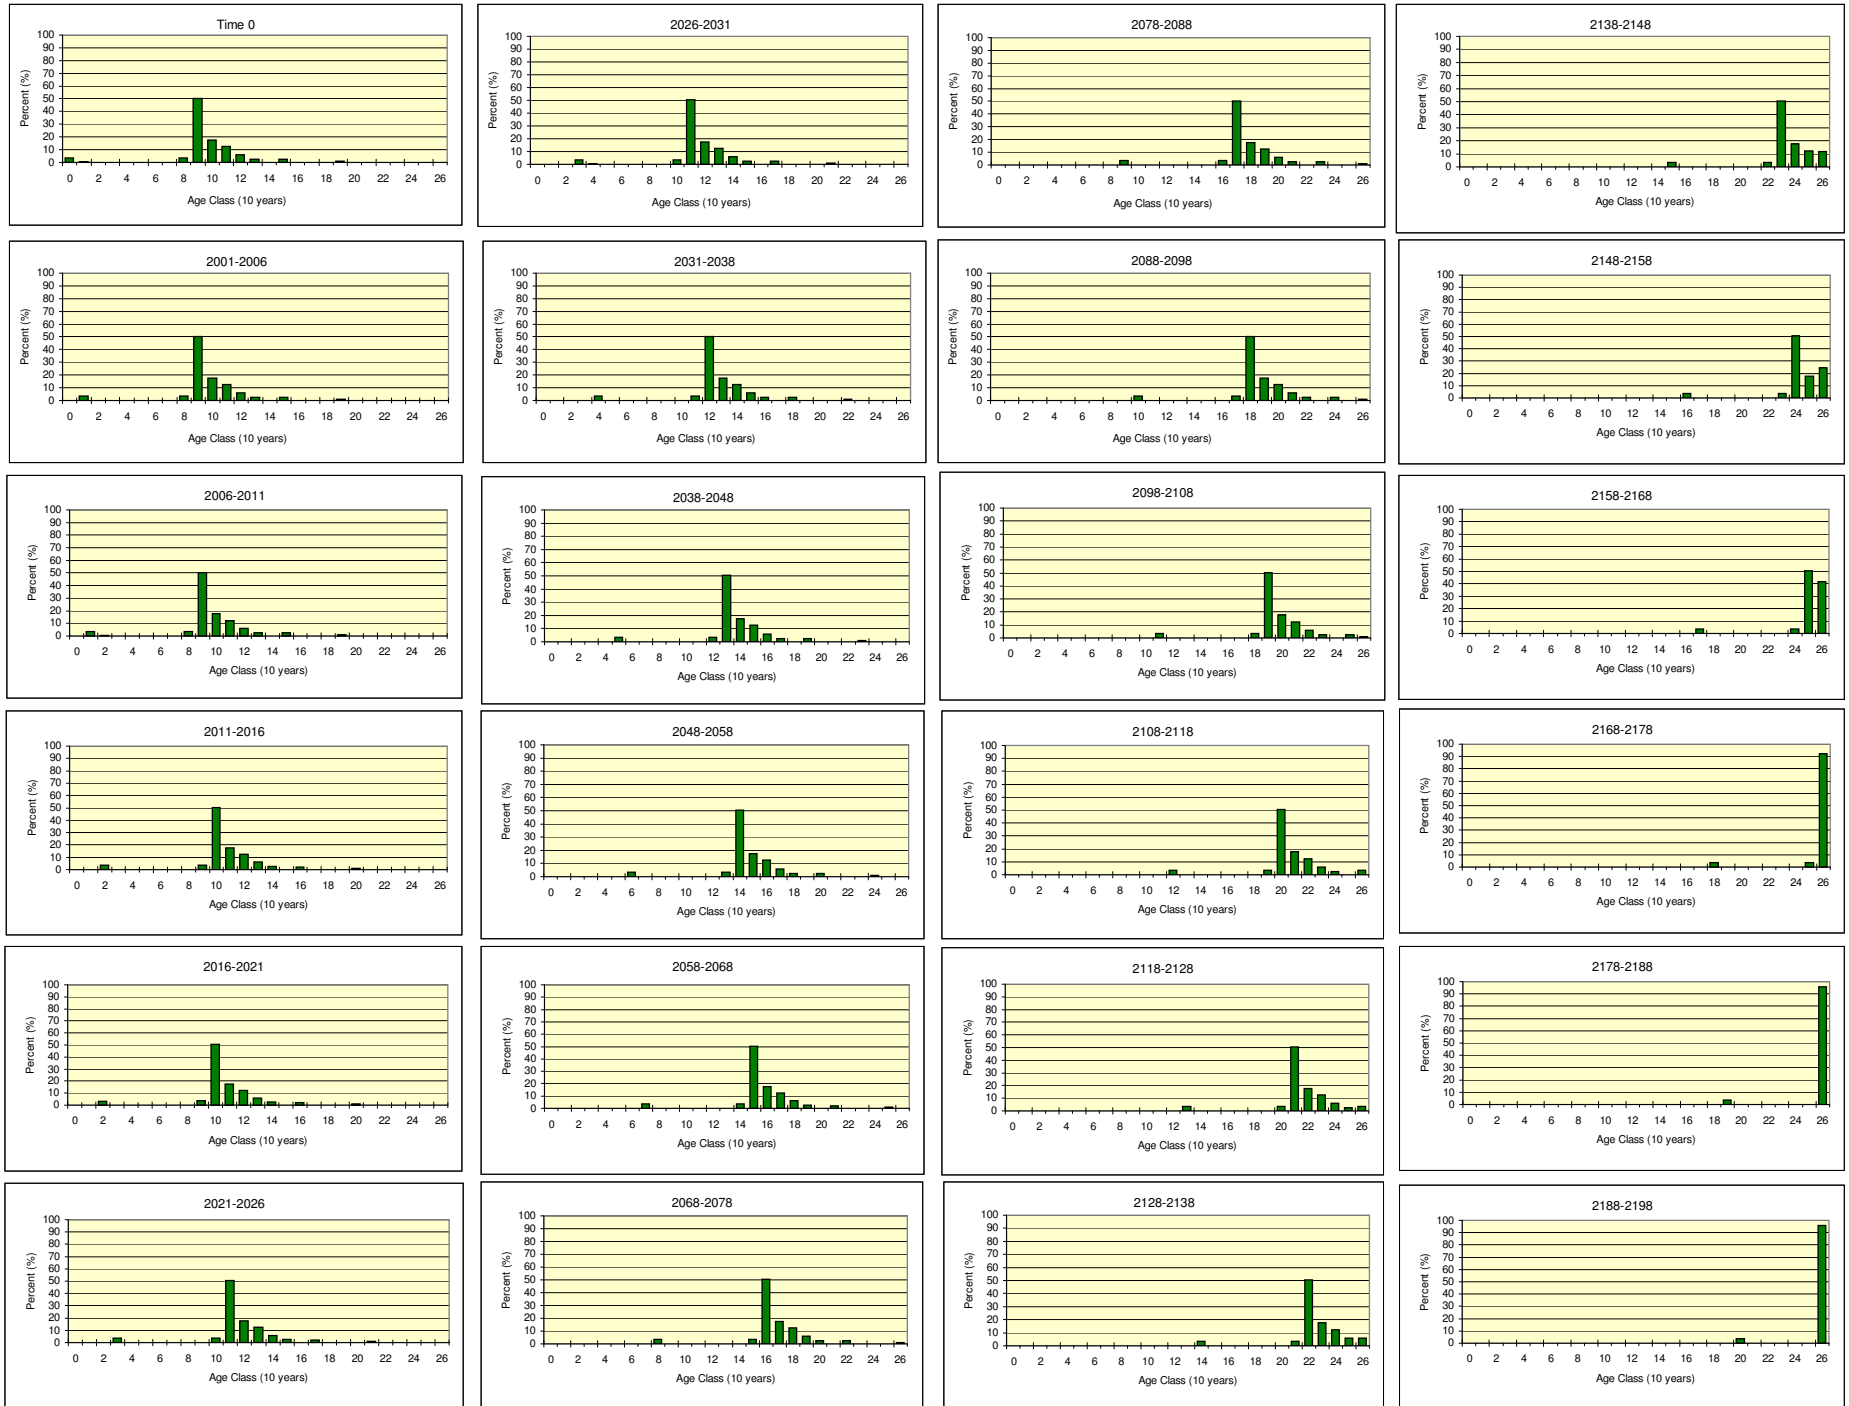

Period	Ten Year Age Classes																										Total		
	0	1	2	3	4	5	6	7	8	9	10	11	12	13	14	15	16	17	18	19	20	21	22	23	24	25		26	
Time 0	0	0	0	0	0	0	0	12	9	9	12	4	6	10	2	12	2	2	2	0	0	2	0	4	0	4	5	100	
2001-2006	0	0	0	0	0	0	0	12	9	9	12	4	6	10	2	12	2	2	2	0	0	2	0	4	0	4	5	100	
2006-2011	0	0	0	0	0	0	0	12	9	9	12	4	6	10	2	12	2	2	2	0	0	2	0	4	0	4	5	100	
2011-2016	0	0	0	0	0	0	0	0	12	9	9	12	4	6	10	2	12	2	2	2	0	0	2	0	4	0	9	100	
2016-2021	0	0	0	0	0	0	0	0	12	9	9	12	4	6	10	2	12	2	2	2	0	0	2	0	4	0	9	100	
2021-2026	0	0	0	0	0	0	0	0	0	12	9	9	12	4	6	10	2	12	2	2	2	0	0	2	0	4	9	100	
2026-2031	0	0	0	0	0	0	0	0	0	12	9	9	12	4	6	10	2	12	2	2	2	0	0	2	0	4	9	100	
2031-2038	0	0	0	0	0	0	0	0	0	0	12	9	9	12	4	6	10	2	12	2	2	2	0	0	2	0	13	100	
2038-2048	0	0	0	0	0	0	0	0	0	0	0	12	9	9	12	4	6	10	2	12	2	2	2	0	0	2	13	100	
2048-2058	0	0	0	0	0	0	0	0	0	0	0	0	12	9	9	12	4	6	10	2	12	2	2	2	0	0	15	100	
2058-2068	0	0	0	0	0	0	0	0	0	0	0	0	0	12	9	9	12	4	6	10	2	12	2	2	2	0	16	100	
2068-2078	0	0	0	0	0	0	0	0	0	0	0	0	0	0	12	9	9	12	4	6	10	2	12	2	2	2	16	100	
2078-2088	0	0	0	0	0	0	0	0	0	0	0	0	0	0	0	12	9	9	12	4	6	10	2	12	2	2	18	100	
2088-2098	0	0	0	0	0	0	0	0	0	0	0	0	0	0	0	0	12	9	9	12	4	6	10	2	12	2	20	100	
2098-2108	0	0	0	0	0	0	0	0	0	0	0	0	0	0	0	0	0	12	9	9	9	12	4	6	10	2	12	22	100
2108-2118	0	0	0	0	0	0	0	0	0	0	0	0	0	0	0	0	0	0	12	9	9	12	4	6	10	2	34	100	
2118-2128	0	0	0	0	0	0	0	0	0	0	0	0	0	0	0	0	0	0	0	12	9	9	12	4	6	10	37	100	
2128-2138	0	0	0	0	0	0	0	0	0	0	0	0	0	0	0	0	0	0	0	0	12	9	9	12	4	6	47	100	
2138-2148	0	0	0	0	0	0	0	0	0	0	0	0	0	0	0	0	0	0	0	0	0	12	9	9	12	4	53	100	
2148-2158	0	0	0	0	0	0	0	0	0	0	0	0	0	0	0	0	0	0	0	0	0	0	12	9	9	12	57	100	
2158-2168	0	0	0	0	0	0	0	0	0	0	0	0	0	0	0	0	0	0	0	0	0	0	0	12	9	9	69	100	
2168-2178	0	0	0	0	0	0	0	0	0	0	0	0	0	0	0	0	0	0	0	0	0	0	0	0	12	9	78	100	
2178-2188	0	0	0	0	0	0	0	0	0	0	0	0	0	0	0	0	0	0	0	0	0	0	0	0	0	12	87	100	
2188-2198	0	0	0	0	0	0	0	0	0	0	0	0	0	0	0	0	0	0	0	0	0	0	0	0	0	0	99	100	

Age Range	0	1-10	11-20	21-30	31-40	41-50	51-60	61-70	71-80	81-90	91-100	101-110	111-120	121-130	131-140	141-150	151-160	161-170	171-180	181-190	191-200	201-210	211-220	221-230	231-240	241-250	251+

Note: Values in tables are rounded