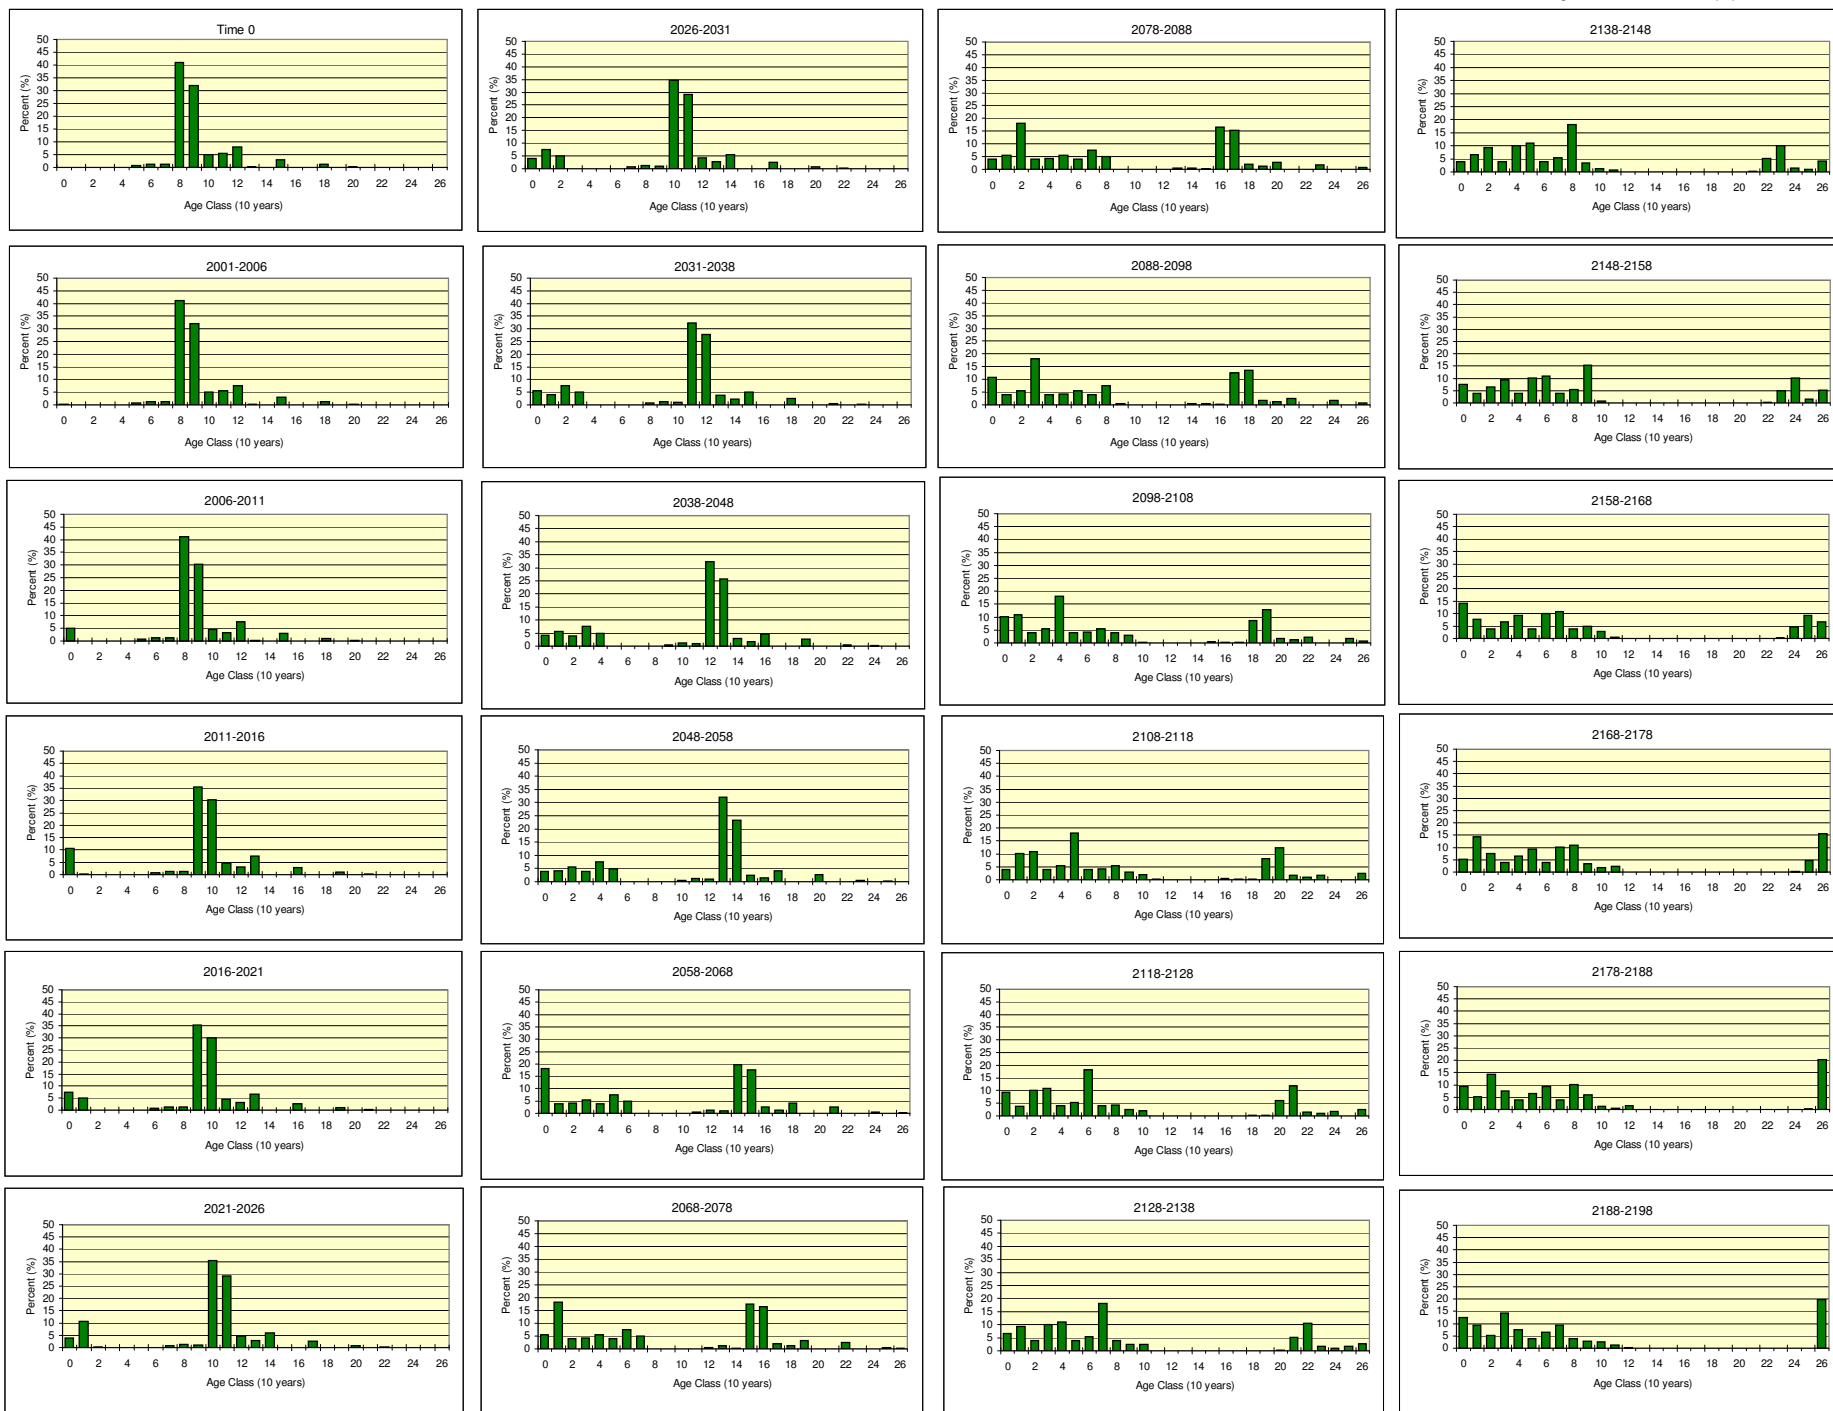

Period	Ten Year Age Classes																										Total	
	0	1	2	3	4	5	6	7	8	9	10	11	12	13	14	15	16	17	18	19	20	21	22	23	24	25		26
Time 0	0	0	0	0	0	1	1	1	41	32	5	6	8	0	0	3	0	0	1	0	0	0	0	0	0	0	0	100
2001-2006	0	0	0	0	0	1	1	1	41	32	5	6	8	0	0	3	0	0	1	0	0	0	0	0	0	0	0	100
2006-2011	5	0	0	0	0	1	1	1	41	30	5	3	8	0	0	3	0	0	1	0	0	0	0	0	0	0	0	100
2011-2016	11	0	0	0	0	0	1	1	1	35	30	5	3	8	0	0	3	0	0	1	0	0	0	0	0	0	0	100
2016-2021	8	5	0	0	0	0	1	1	1	35	30	5	3	7	0	0	3	0	0	1	0	0	0	0	0	0	0	100
2021-2026	4	11	0	0	0	0	0	1	1	1	35	29	5	3	6	0	0	3	0	0	1	0	0	0	0	0	0	100
2026-2031	4	8	5	0	0	0	0	1	1	1	35	29	4	3	6	0	0	3	0	0	1	0	0	0	0	0	0	100
2031-2038	6	4	8	5	0	0	0	0	1	1	1	32	28	4	2	5	0	0	3	0	0	1	0	0	0	0	0	100
2038-2048	4	6	4	8	5	0	0	0	0	1	1	1	32	26	3	2	5	0	0	3	0	0	1	0	0	0	0	100
2048-2058	4	4	6	4	8	5	0	0	0	0	1	1	1	32	23	3	1	4	0	0	3	0	0	1	0	0	0	100
2058-2068	18	4	4	6	4	8	5	0	0	0	0	1	1	1	20	18	3	1	4	0	0	3	0	0	1	0	0	100
2068-2078	5	18	4	4	6	4	8	5	0	0	0	0	1	1	0	18	17	2	1	3	0	0	3	0	0	1	0	100
2078-2088	4	5	18	4	4	6	4	8	5	0	0	0	0	0	1	0	17	15	2	1	3	0	0	2	0	0	1	100
2088-2098	11	4	5	18	4	4	6	4	8	0	0	0	0	0	1	0	13	14	2	1	2	0	0	2	0	1	100	
2098-2108	10	11	4	5	18	4	4	6	4	3	0	0	0	0	0	0	0	0	9	13	2	1	2	0	0	2	1	100
2108-2118	4	10	11	4	5	18	4	4	6	3	2	0	0	0	0	0	0	0	8	12	2	1	2	0	0	3	100	
2118-2128	9	4	10	11	4	5	18	4	4	3	2	0	0	0	0	0	0	0	6	12	2	1	2	0	0	3	100	
2128-2138	7	9	4	10	11	4	5	18	4	2	2	0	0	0	0	0	0	0	0	5	11	2	1	2	1	2	3	100
2138-2148	4	7	9	4	10	11	4	5	18	3	1	1	0	0	0	0	0	0	0	0	0	5	10	2	1	4	100	
2148-2158	8	4	7	9	4	10	11	4	5	15	1	0	0	0	0	0	0	0	0	0	0	5	10	2	5	100		
2158-2168	14	8	4	7	9	4	10	11	4	5	3	1	0	0	0	0	0	0	0	0	0	0	5	9	7	100		
2168-2178	5	14	8	4	7	9	4	10	11	3	2	2	0	0	0	0	0	0	0	0	0	0	0	0	5	16	100	
2178-2188	9	5	14	8	4	7	9	4	10	6	1	0	2	0	0	0	0	0	0	0	0	0	0	0	0	20	100	
2188-2198	13	9	5	14	8	4	7	9	4	3	3	1	0	0	0	0	0	0	0	0	0	0	0	0	0	20	100	
Age Range	0	1-10	11-20	21-30	31-40	41-50	51-60	61-70	71-80	81-90	91-100	101-110	111-120	121-130	131-140	141-150	151-160	161-170	171-180	181-190	191-200	201-210	211-220	221-230	231-240	241-250	251+	

Note: Values in tables are rounded