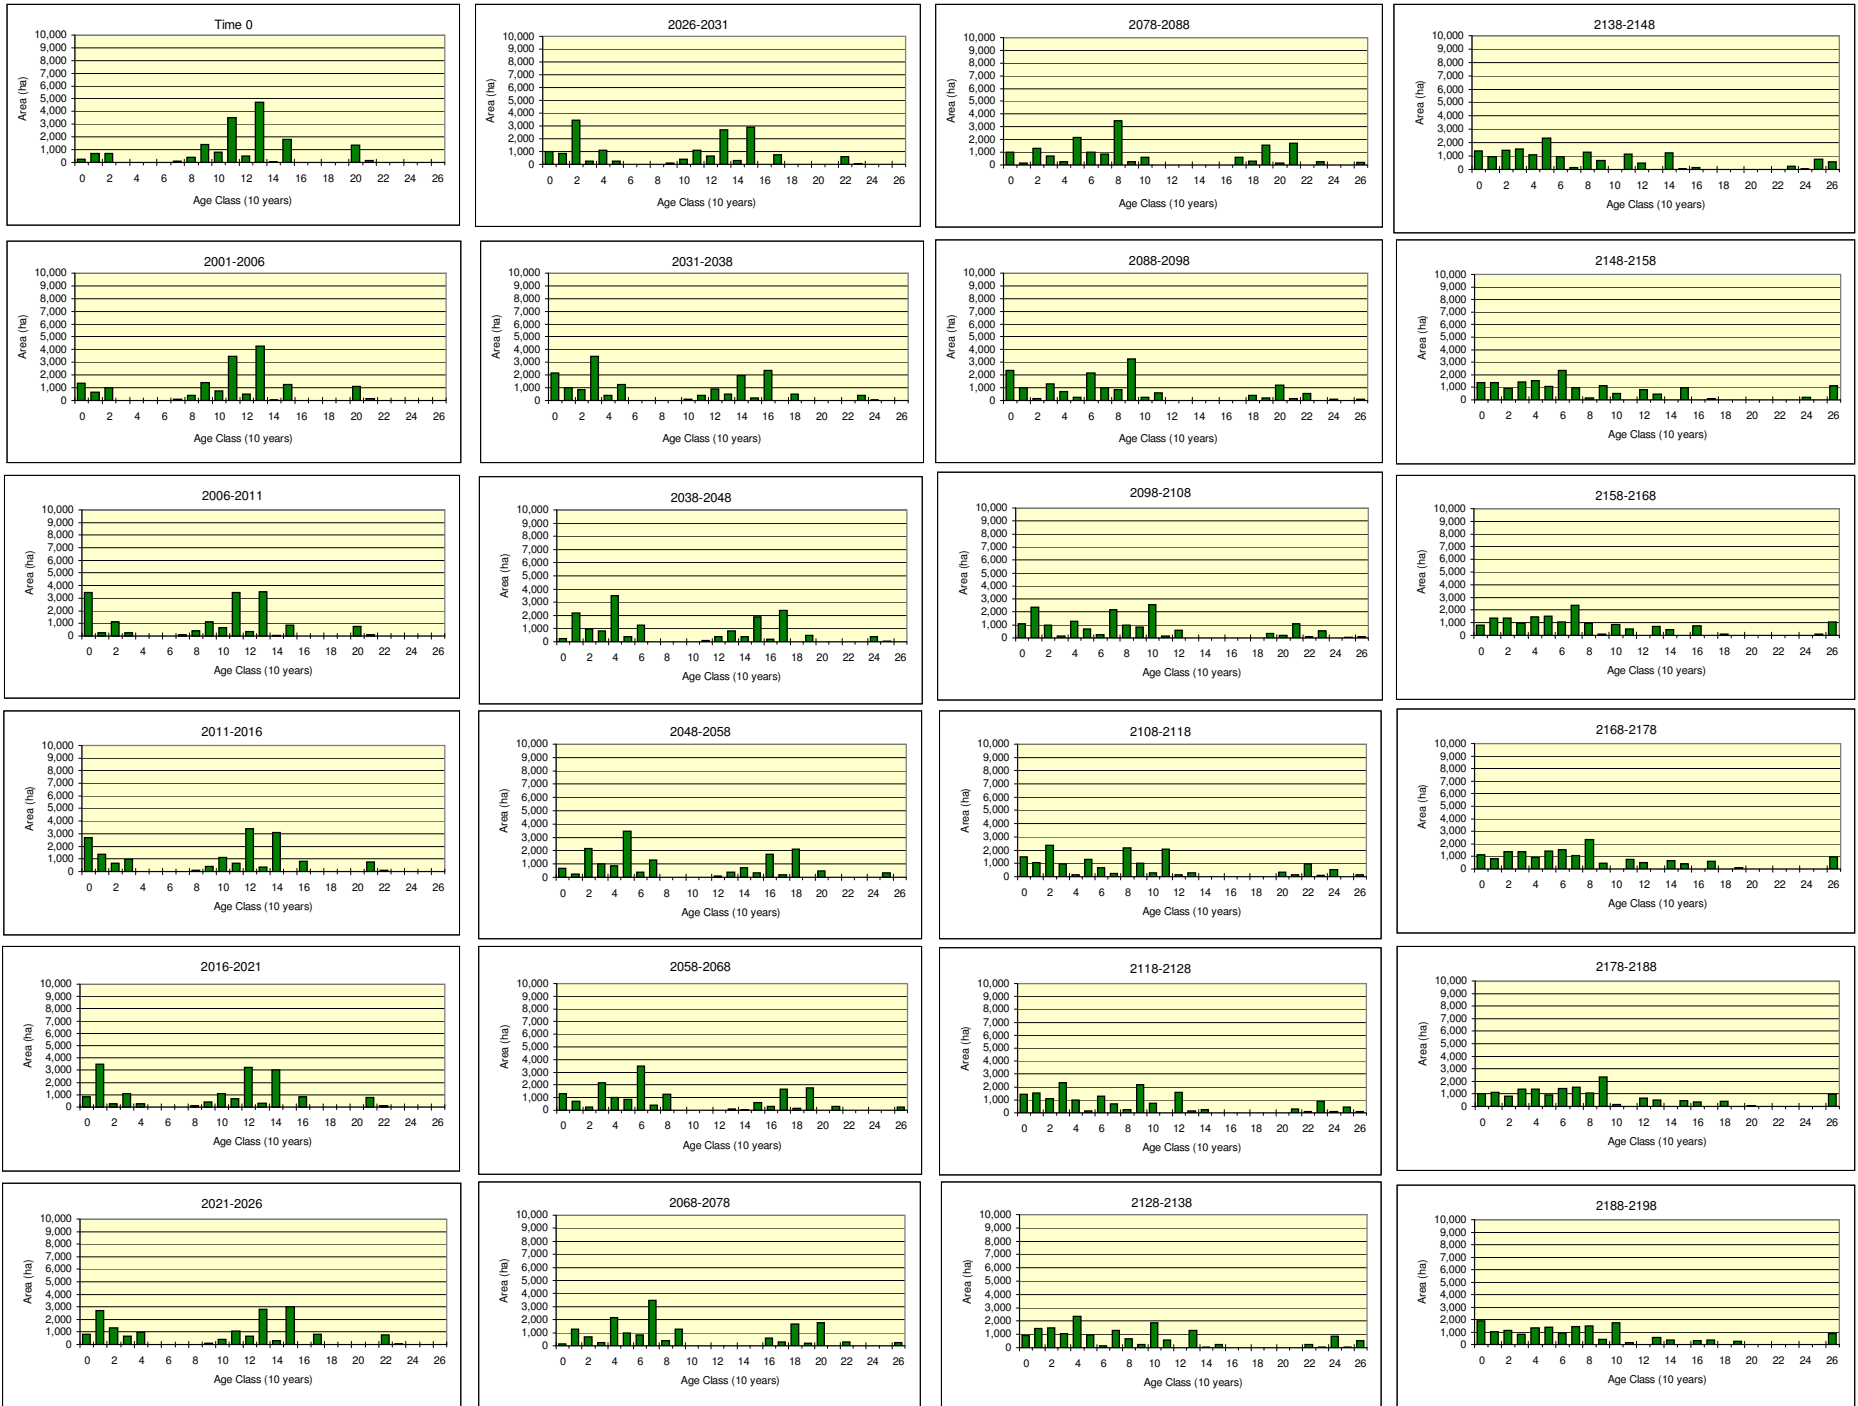

Period	Ten Year Age Classes																										Total	
	0	1	2	3	4	5	6	7	8	9	10	11	12	13	14	15	16	17	18	19	20	21	22	23	24	25		26
Time 0	1	0	0	17	14	143	208	214	6,968	4,235	707	859	1,159	18	0	221	0	13	114	0	9	0	0	0	0	0	0	14,901
2001-2006	53	1	0	17	14	143	208	214	6,968	4,235	707	859	1,106	18	0	221	0	13	114	0	9	0	0	0	0	0	14,901	
2006-2011	895	1	0	17	14	143	208	214	6,968	3,939	621	424	1,094	18	0	221	0	13	103	0	8	0	0	0	0	0	14,901	
2011-2016	1,929	53	1	0	17	14	143	208	214	5,937	3,938	621	424	1,094	17	0	169	0	13	101	0	8	0	0	0	0	14,901	
2016-2021	1,362	895	1	0	17	14	143	208	214	5,937	3,858	621	424	948	14	0	147	0	13	76	0	8	0	0	0	0	14,901	
2021-2026	688	1,929	53	1	0	17	14	143	208	148	5,937	3,729	621	363	809	14	0	147	0	13	58	0	8	0	0	0	14,901	
2026-2031	719	1,362	895	1	0	17	14	143	208	148	5,788	3,720	552	354	740	14	0	147	0	13	58	0	8	0	0	0	14,901	
2031-2038	1,007	719	1,362	895	1	0	17	14	143	205	143	5,371	3,446	498	277	621	14	0	145	0	13	0	0	8	0	0	14,901	
2038-2048	758	1,007	719	1,362	895	1	0	17	14	95	205	143	5,371	3,103	312	173	558	14	0	145	0	0	0	8	0	0	14,901	
2048-2058	719	758	1,007	719	1,362	895	1	0	17	14	89	205	143	5,332	2,658	247	98	470	14	0	145	0	0	0	8	0	14,901	
2058-2068	3,289	719	758	1,007	719	1,362	895	1	0	17	14	89	205	143	3,066	1,636	247	98	469	14	0	145	0	0	0	8	14,901	
2068-2078	980	3,289	719	758	1,007	719	1,362	895	1	0	17	14	89	189	35	2,704	1,427	143	95	296	14	0	139	0	0	8	14,901	
2078-2088	710	980	3,289	719	758	1,007	719	1,362	895	1	0	17	14	81	92	35	2,545	1,226	140	84	224	0	0	1	0	0	14,901	
2088-2098	1,975	710	980	3,289	719	758	1,007	719	1,362	72	1	0	17	14	81	92	35	1,819	889	113	81	167	0	0	0	0	14,901	
2098-2108	1,826	1,975	710	980	3,289	719	758	1,007	719	530	58	0	0	12	14	72	40	27	1,072	765	96	81	150	0	0	0	14,901	
2108-2118	704	1,826	1,975	710	980	3,289	719	758	1,007	546	375	46	0	0	12	14	72	16	27	991	657	96	38	42	0	0	14,901	
2118-2128	1,691	704	1,826	1,975	710	980	3,289	719	758	459	375	0	0	0	12	14	14	16	27	605	563	87	38	36	0	0	14,901	
2128-2138	1,199	1,691	704	1,826	1,975	710	980	3,289	719	428	424	0	0	0	0	0	0	0	0	27	449	333	87	30	29	0	14,901	
2138-2148	689	1,199	1,691	704	1,826	1,975	710	980	3,289	615	211	142	0	0	0	0	0	0	0	0	27	449	265	70	30	28	14,901	
2148-2158	1,391	689	1,199	1,691	704	1,826	1,975	710	980	2,776	145	1	0	0	0	0	0	0	0	0	27	409	265	70	42	14,901		
2158-2168	2,590	1,391	689	1,199	1,691	704	1,826	1,975	710	909	517	100	1	0	0	0	0	0	0	0	0	0	0	355	132	112	14,901	
2168-2178	940	2,590	1,391	689	1,199	1,691	704	1,826	1,975	607	344	412	0	0	0	0	0	0	0	0	0	0	0	0	355	177	14,901	
2178-2188	1,706	940	2,590	1,391	689	1,199	1,691	704	1,826	1,069	224	75	272	0	0	0	0	0	0	0	0	0	0	0	0	525	14,901	
2188-2198	2,283	1,706	940	2,590	1,391	689	1,199	1,691	704	521	469	224	67	0	0	0	0	0	0	0	0	0	0	0	0	426	14,901	
Age Range	0	1-10	11-20	21-30	31-40	41-50	51-60	61-70	71-80	81-90	91-100	101-110	111-120	121-130	131-140	141-150	151-160	161-170	171-180	181-190	191-200	201-210	211-220	221-230	231-240	241-250	251+	

Note: values in tables are rounded