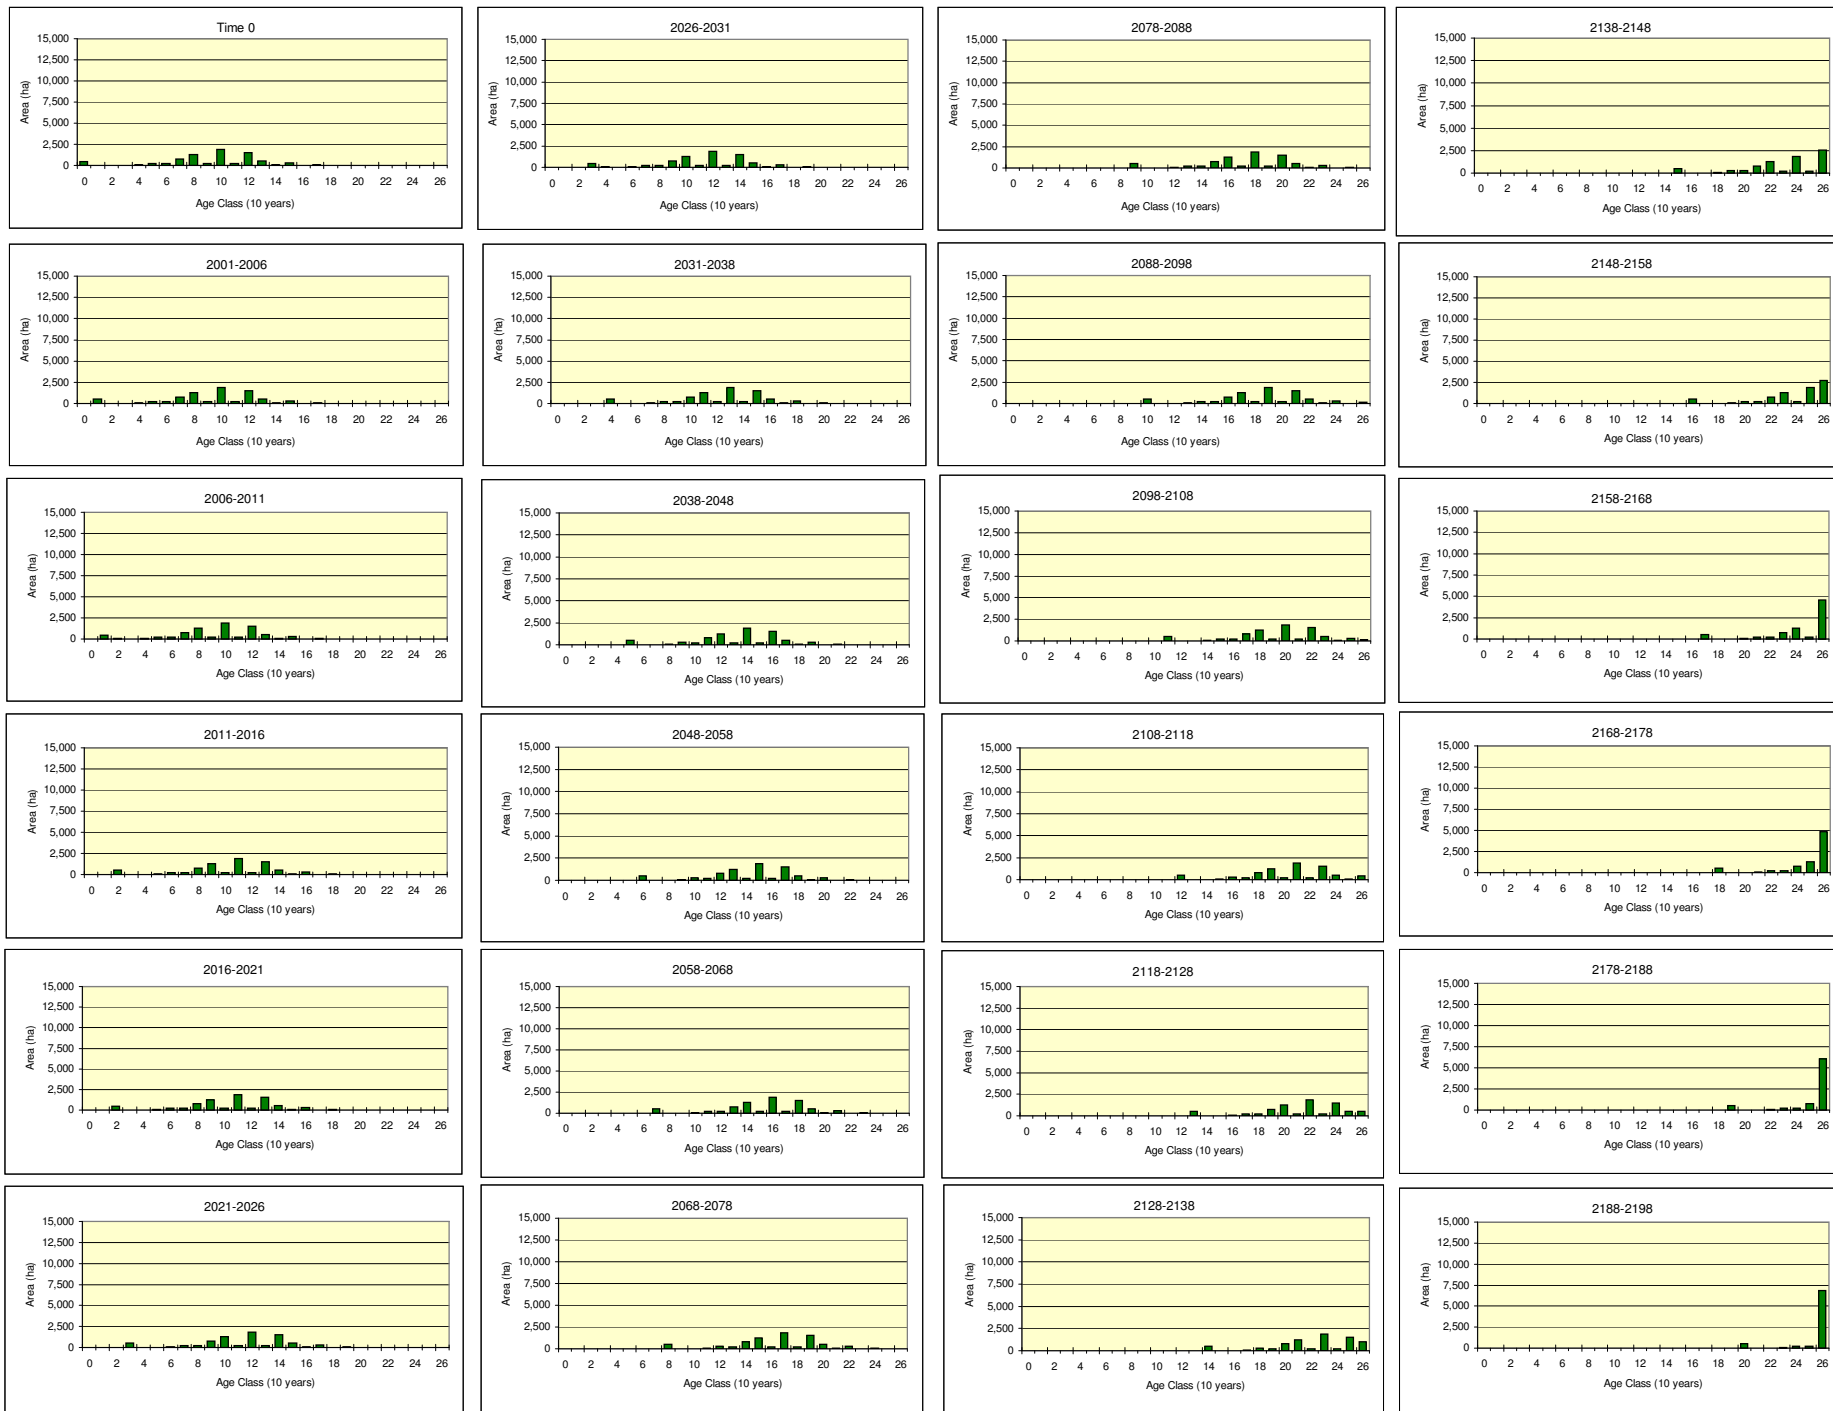

Period	Ten Year Age Classes																										Total				
	0	1	2	3	4	5	6	7	8	9	10	11	12	13	14	15	16	17	18	19	20	21	22	23	24	25		26			
Time 0	0	0	0	0	32	0	0	0	0	5,446	254	2,126	116	58	408	277	130	132	248	149	8	37	0	109	585	116	82	10,314			
2001-2006	0	0	0	0	32	0	0	0	0	5,446	254	2,126	116	58	408	277	130	132	248	149	8	37	0	109	585	116	82	10,314			
2006-2011	0	0	0	0	32	0	0	0	0	5,446	254	2,126	116	58	408	277	130	132	248	149	8	37	0	109	585	116	82	10,314			
2011-2016	0	0	0	0	0	32	0	0	0	0	5,446	254	2,126	116	58	408	277	130	132	248	149	8	37	0	109	585	198	10,314			
2016-2021	0	0	0	0	0	0	32	0	0	0	0	5,446	254	2,126	116	58	408	277	130	132	248	149	8	37	0	109	585	198	10,314		
2021-2026	0	0	0	0	0	0	0	32	0	0	0	0	5,446	254	2,126	116	58	408	277	130	132	248	149	8	37	0	109	783	10,314		
2026-2031	0	0	0	0	0	0	0	0	32	0	0	0	0	5,446	254	2,126	116	58	408	277	130	132	248	149	8	37	0	109	783	10,314	
2031-2038	0	0	0	0	0	0	0	0	32	0	0	0	0	0	5,446	254	2,126	116	58	408	277	130	132	248	149	8	37	0	892	10,314	
2038-2048	0	0	0	0	0	0	0	0	0	32	0	0	0	0	0	5,446	254	2,126	116	58	408	277	130	132	248	149	8	37	892	10,314	
2048-2058	0	0	0	0	0	0	0	0	0	0	32	0	0	0	0	0	5,446	254	2,126	116	58	408	277	130	132	248	149	8	929	10,314	
2058-2068	0	0	0	0	0	0	0	0	0	0	0	32	0	0	0	0	0	5,446	254	2,126	116	58	408	277	130	132	248	149	937	10,314	
2068-2078	0	0	0	0	0	0	0	0	0	0	0	0	32	0	0	0	0	0	5,446	254	2,126	116	58	408	277	130	132	248	1,086	10,314	
2078-2088	0	0	0	0	0	0	0	0	0	0	0	0	0	32	0	0	0	0	0	5,446	254	2,126	116	58	408	277	130	132	1,333	10,314	
2088-2098	0	0	0	0	0	0	0	0	0	0	0	0	0	0	32	0	0	0	0	0	5,446	254	2,126	116	58	408	277	130	1,466	10,314	
2098-2108	0	0	0	0	0	0	0	0	0	0	0	0	0	0	0	32	0	0	0	0	0	5,446	254	2,126	116	58	408	277	1,596	10,314	
2108-2118	0	0	0	0	0	0	0	0	0	0	0	0	0	0	0	0	32	0	0	0	0	0	5,446	254	2,126	116	58	408	1,874	10,314	
2118-2128	0	0	0	0	0	0	0	0	0	0	0	0	0	0	0	0	0	32	0	0	0	0	0	5,446	254	2,126	116	58	2,282	10,314	
2128-2138	0	0	0	0	0	0	0	0	0	0	0	0	0	0	0	0	0	0	0	32	0	0	0	0	5,446	254	2,126	116	2,340	10,314	
2138-2148	0	0	0	0	0	0	0	0	0	0	0	0	0	0	0	0	0	0	0	0	32	0	0	0	0	0	5,446	254	2,126	2,456	10,314
2148-2158	0	0	0	0	0	0	0	0	0	0	0	0	0	0	0	0	0	0	0	0	0	32	0	0	0	0	0	5,446	254	4,582	10,314
2158-2168	0	0	0	0	0	0	0	0	0	0	0	0	0	0	0	0	0	0	0	0	0	0	32	0	0	0	0	0	5,446	4,837	10,314
2168-2178	0	0	0	0	0	0	0	0	0	0	0	0	0	0	0	0	0	0	0	0	0	0	0	32	0	0	0	0	0	10,282	10,314
2178-2188	0	0	0	0	0	0	0	0	0	0	0	0	0	0	0	0	0	0	0	0	0	0	0	0	32	0	0	0	0	10,282	10,314
2188-2198	0	0	0	0	0	0	0	0	0	0	0	0	0	0	0	0	0	0	0	0	0	0	0	0	0	32	0	0	0	10,282	10,314

Age Range	0	1-10	11-20	21-30	31-40	41-50	51-60	61-70	71-80	81-90	91-100	101-110	111-120	121-130	131-140	141-150	151-160	161-170	171-180	181-190	191-200	201-210	211-220	221-230	231-240	241-250	251+

Note: values in tables are rounded