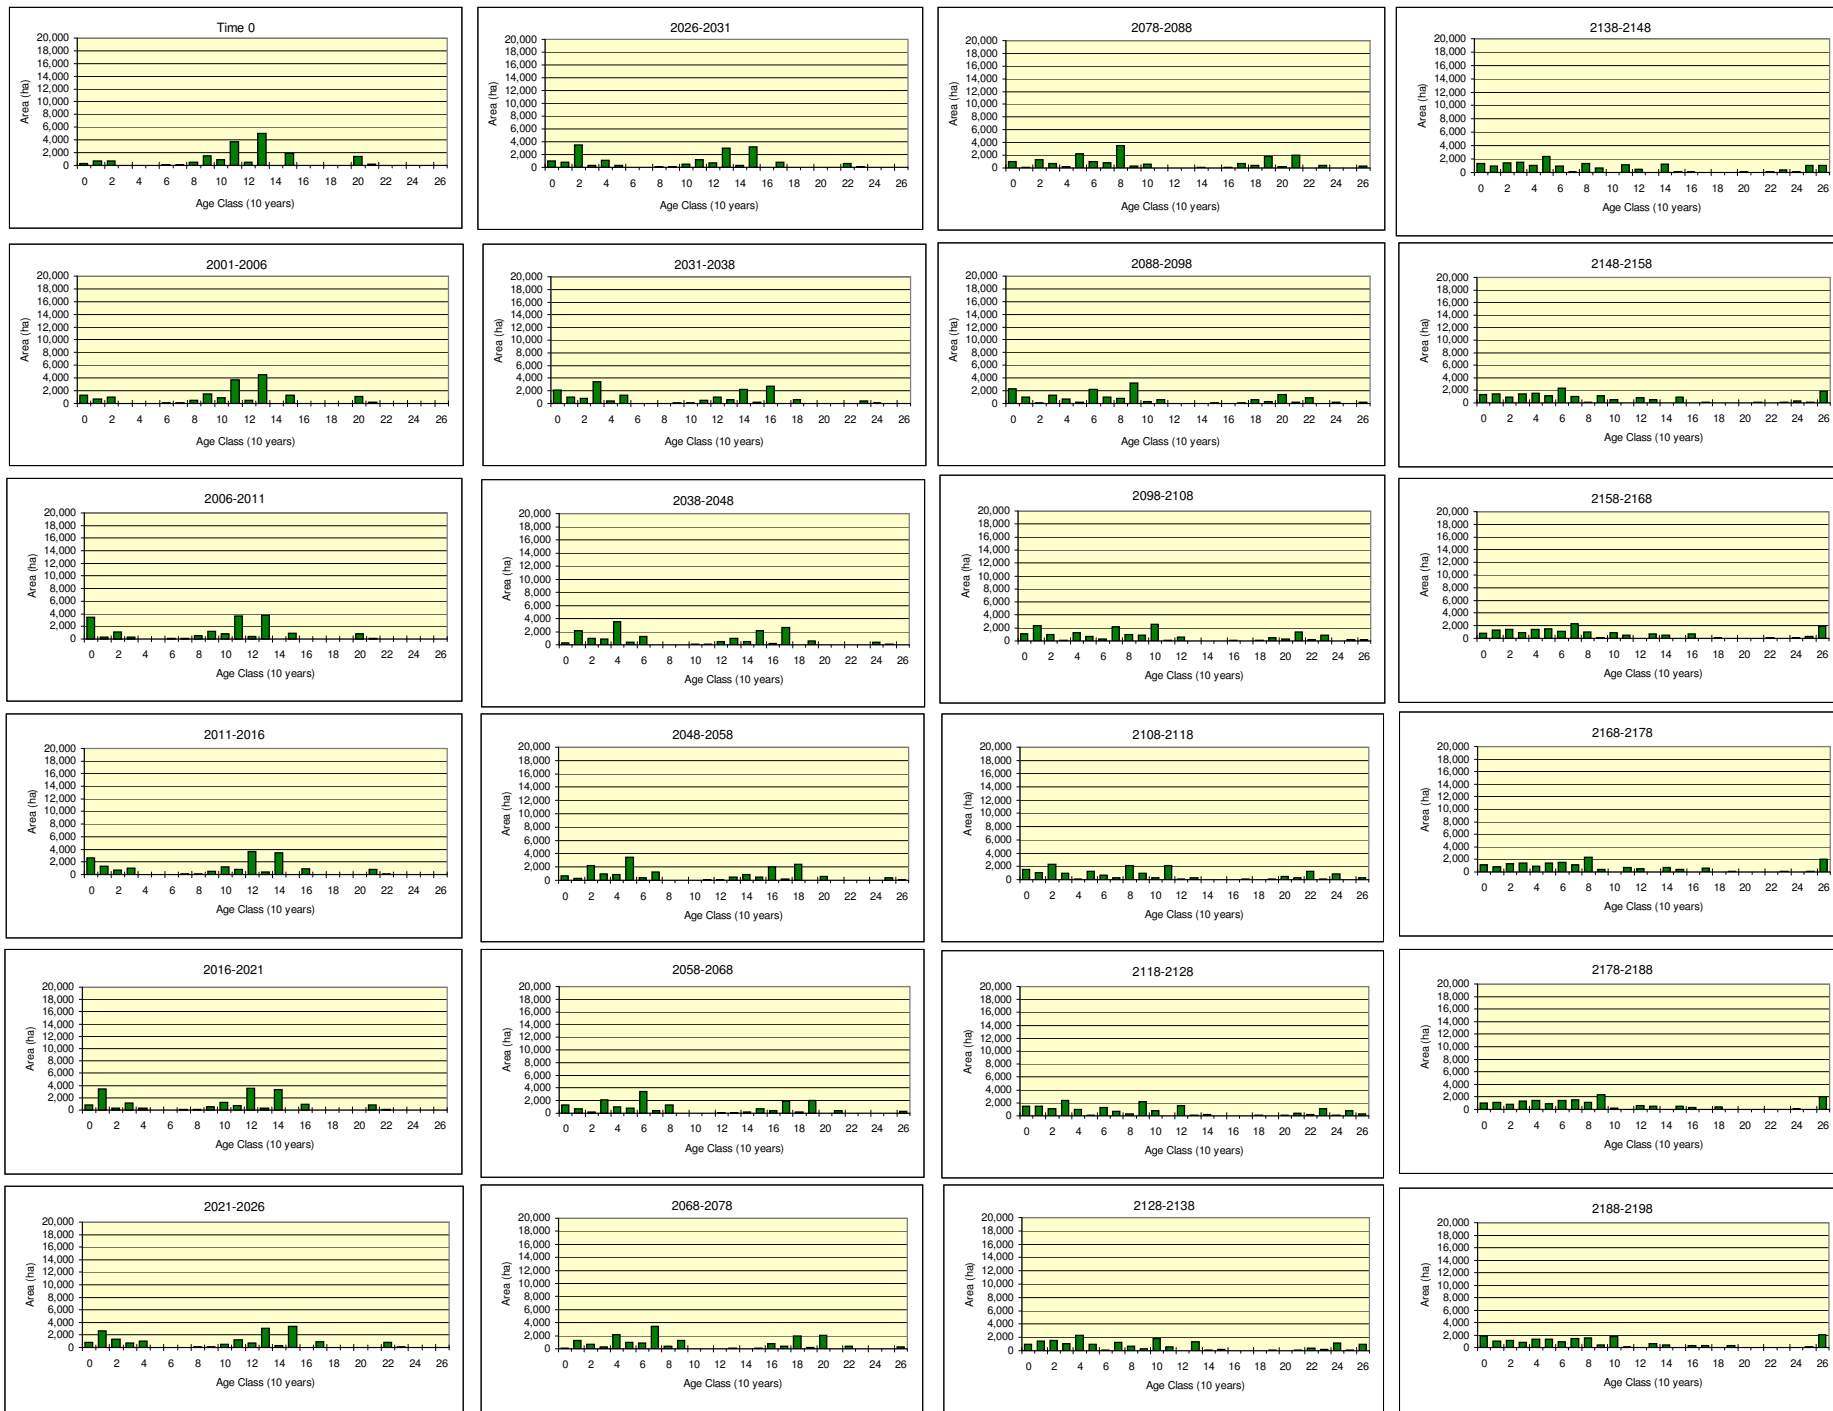

Period	Ten Year Age Classes																										Total	
	0	1	2	3	4	5	6	7	8	9	10	11	12	13	14	15	16	17	18	19	20	21	22	23	24	25		26
Time 0	1	0	0	21	14	149	225	241	7,444	5,804	914	1,012	1,435	23	0	549	0	21	210	0	37	0	0	5	0	0	0	18,106
2001-2006	53	1	0	21	14	149	225	241	7,444	5,804	914	1,012	1,381	23	0	549	0	21	210	0	37	0	0	5	0	0	0	18,106
2006-2011	895	1	0	21	14	149	225	241	7,444	5,508	828	576	1,369	23	0	549	0	21	199	0	36	0	0	5	0	0	0	18,106
2011-2016	1,929	53	1	0	21	14	149	225	241	6,414	5,507	828	576	1,369	22	0	497	0	21	197	0	36	0	0	5	0	0	18,106
2016-2021	1,362	895	1	0	21	14	149	225	241	6,414	5,427	828	576	1,224	20	0	475	0	21	172	0	36	0	0	5	0	0	18,106
2021-2026	688	1,929	53	1	0	21	14	149	225	175	6,414	5,298	828	516	1,084	20	0	475	0	21	154	0	36	0	0	5	0	18,106
2026-2031	719	1,362	895	1	0	21	14	149	225	175	6,264	5,289	759	506	1,015	20	0	475	0	21	154	0	36	0	0	5	0	18,106
2031-2038	1,007	719	1,362	895	1	0	21	14	149	222	170	5,848	5,015	706	430	897	20	0	473	0	21	96	0	36	0	0	5	18,106
2038-2048	758	1,007	719	1,362	895	1	0	21	14	100	222	170	5,848	4,672	520	325	833	20	0	473	0	8	96	0	36	0	5	18,106
2048-2058	719	758	1,007	719	1,362	895	1	0	21	14	95	222	170	5,808	4,227	454	251	745	20	0	473	0	8	96	0	36	5	18,106
2058-2068	3,289	719	758	1,007	719	1,362	895	1	0	21	14	95	222	170	3,542	3,204	454	251	744	20	0	473	0	8	96	0	40	18,106
2068-2078	980	3,289	719	758	1,007	719	1,362	895	1	0	21	14	95	206	62	3,180	2,996	351	247	571	20	0	467	0	8	96	40	18,106
2078-2088	710	980	3,289	719	758	1,007	719	1,362	895	1	0	21	14	86	109	62	3,022	2,795	347	237	500	5	0	329	0	8	129	18,106
2088-2098	1,975	710	980	3,289	719	758	1,007	719	1,362	72	1	0	21	14	86	109	62	2,295	2,458	320	234	443	5	0	328	0	137	18,106
2098-2108	1,826	1,975	710	980	3,289	719	758	1,007	719	530	58	0	0	16	14	77	57	54	1,549	2,333	303	233	425	5	0	328	137	18,106
2108-2118	704	1,826	1,975	710	980	3,289	719	758	1,007	546	375	46	0	0	16	14	77	34	54	1,467	2,226	303	191	317	5	0	465	18,106
2118-2128	1,691	704	1,826	1,975	710	980	3,289	719	758	459	375	0	0	0	16	14	20	34	54	1,081	2,132	295	191	311	5	465	18,106	
2128-2138	1,199	1,691	704	1,826	1,975	710	980	3,289	719	428	424	0	0	0	0	4	0	6	17	54	925	1,902	295	183	304	470	18,106	
2138-2148	689	1,199	1,691	704	1,826	1,975	710	980	3,289	615	211	142	0	0	0	0	4	0	6	17	54	925	1,834	278	183	773	18,106	
2148-2158	1,391	689	1,199	1,691	704	1,826	1,975	710	980	2,776	145	1	0	0	0	0	0	4	0	6	17	54	886	1,834	278	940	18,106	
2158-2168	2,590	1,391	689	1,199	1,691	704	1,826	1,975	710	909	517	100	1	0	0	0	0	0	4	0	6	17	27	832	1,701	1,218	18,106	
2168-2178	940	2,590	1,391	689	1,199	1,691	704	1,826	1,975	607	344	412	0	0	0	0	0	0	0	4	0	6	17	27	832	2,852	18,106	
2178-2188	1,706	940	2,590	1,391	689	1,199	1,691	704	1,826	1,069	224	75	272	0	0	0	0	0	0	4	0	6	17	27	3,676	18,106		
2188-2198	2,283	1,706	940	2,590	1,391	689	1,199	1,691	704	521	469	224	67	0	0	0	0	0	0	4	0	6	17	27	3,605	18,106		

Age Range	0	1-10	11-20	21-30	31-40	41-50	51-60	61-70	71-80	81-90	91-100	101-110	111-120	121-130	131-140	141-150	151-160	161-170	171-180	181-190	191-200	201-210	211-220	221-230	231-240	241-250	251+

Note: values in tables are rounded