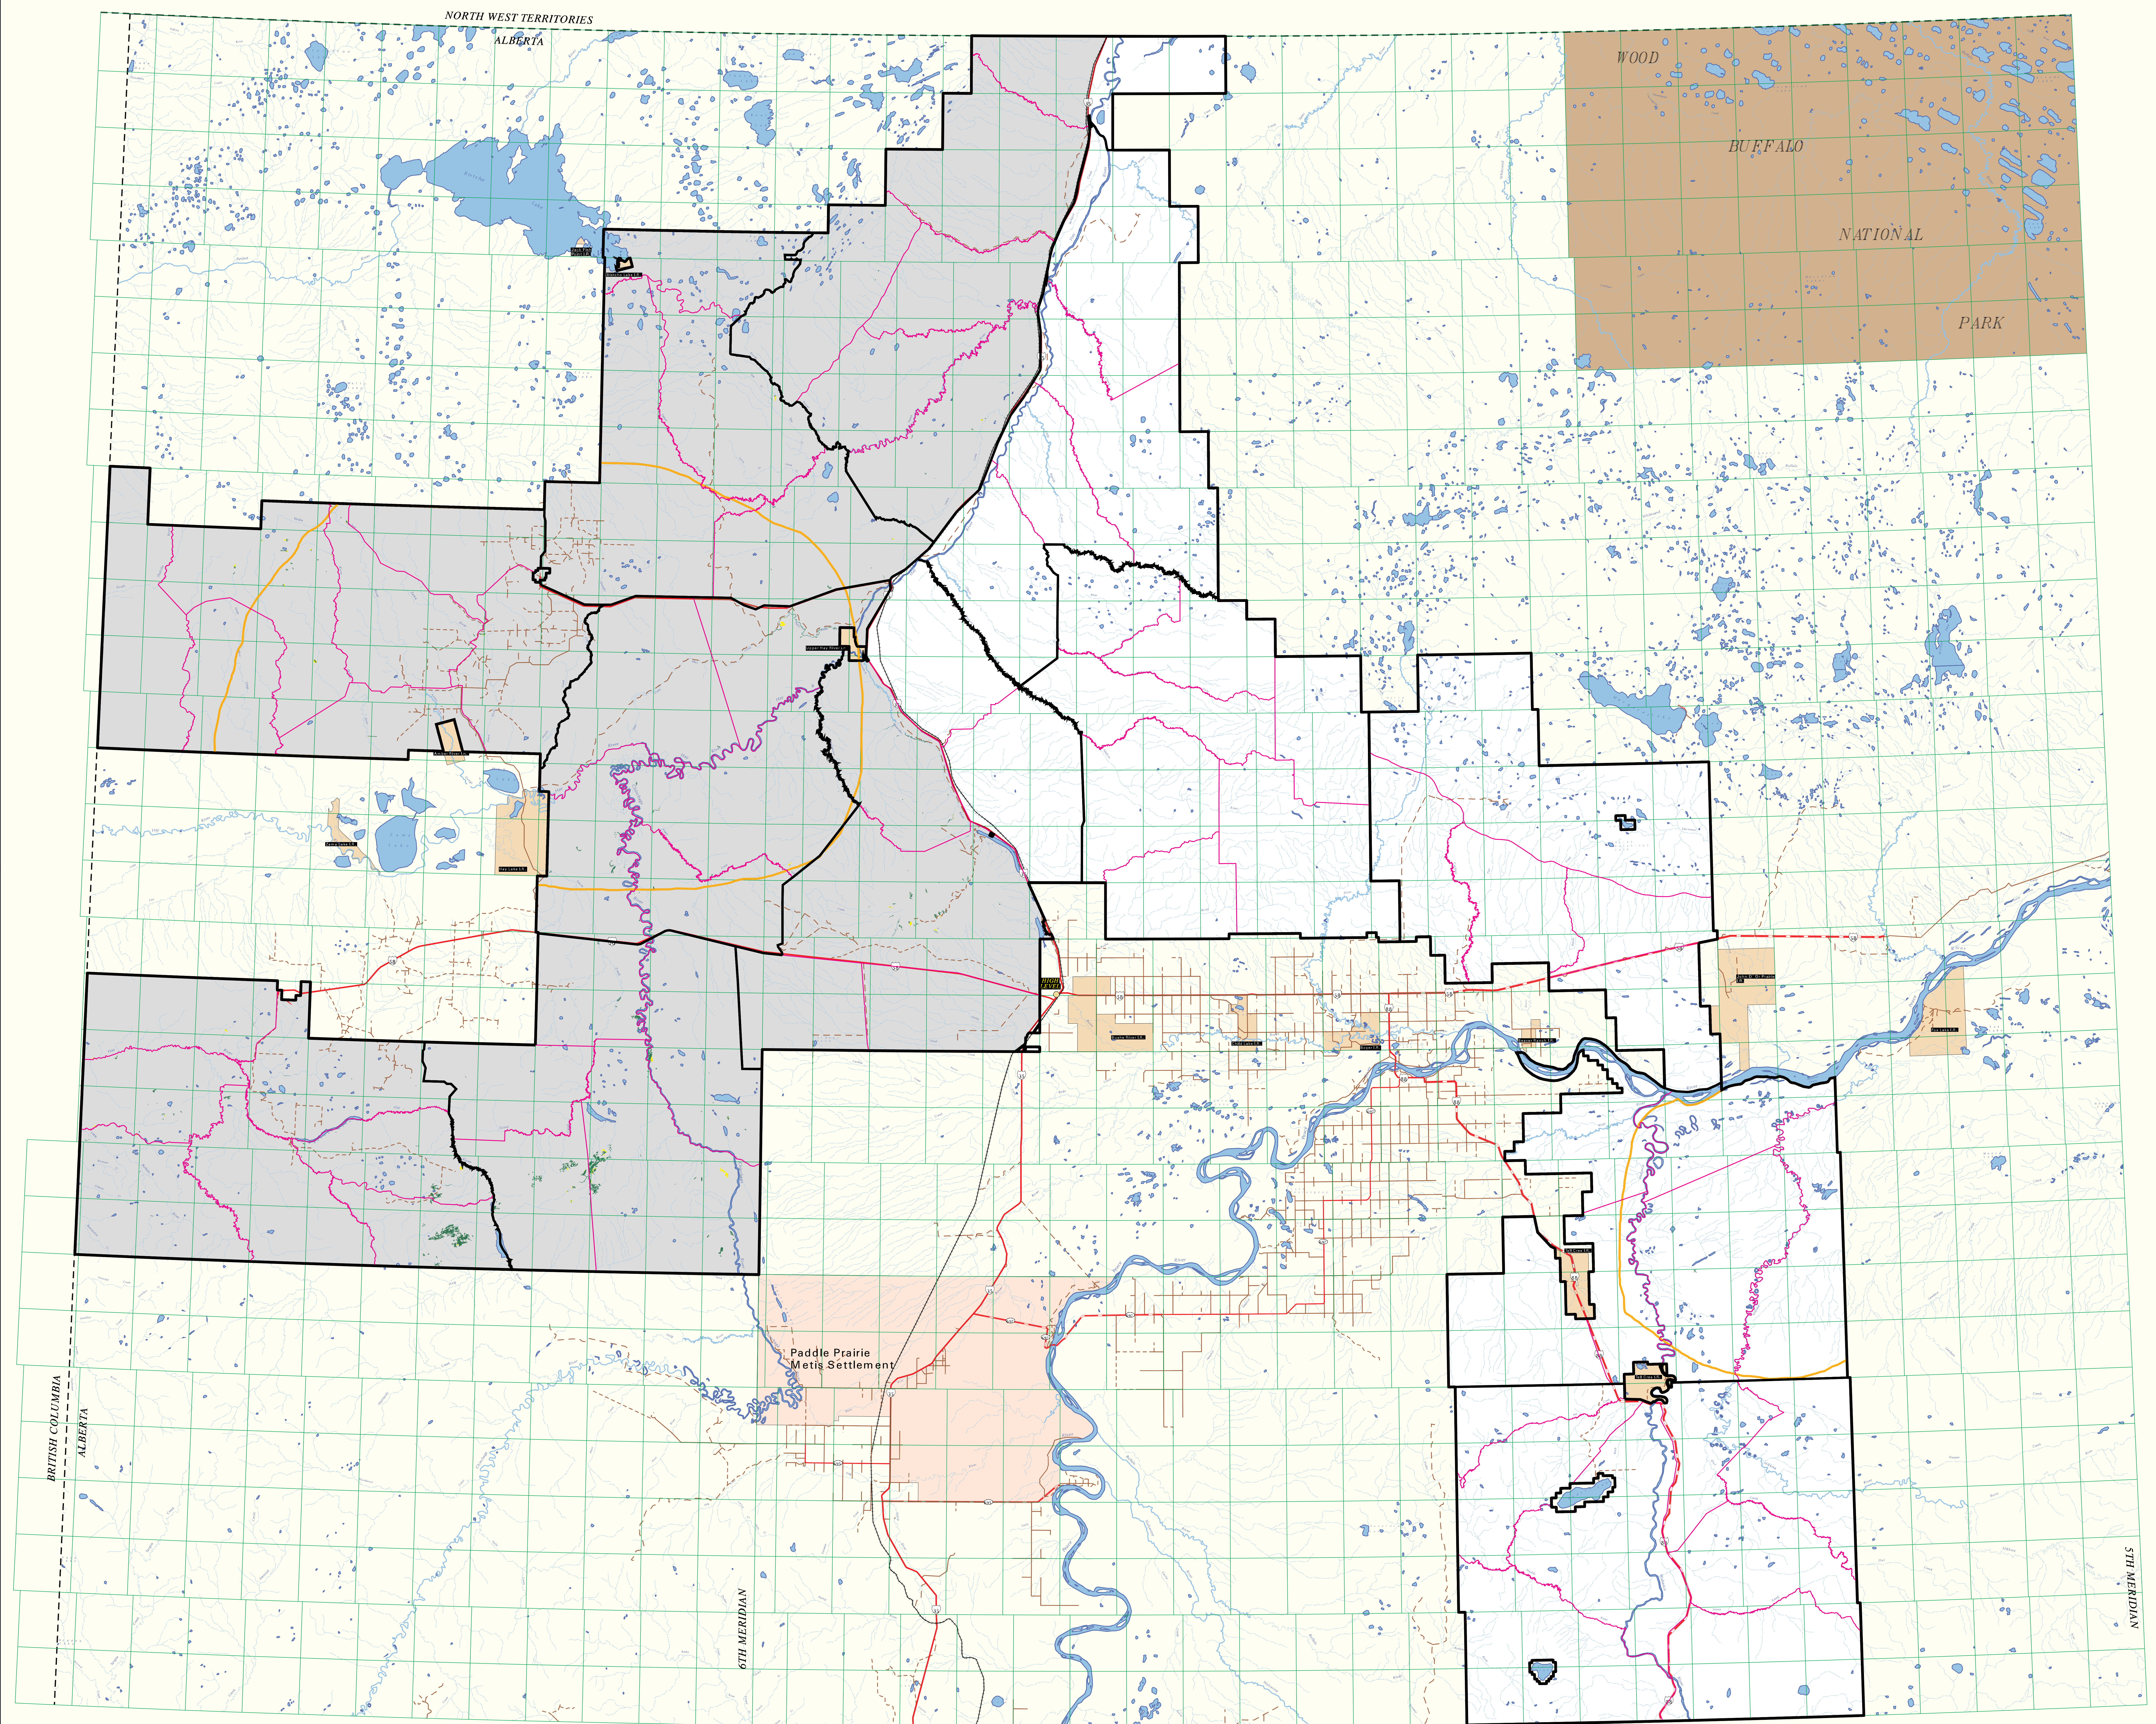

WILDLIFE HABITAT DISTRIBUTION

Species: **Wood Bison**
Time Period: **100 Year Projection**

Rge 12 Rge 11 Rge 10 Rge 9 Rge 8 Rge 7 Rge 6 Rge 5 Rge 4 Rge 3 Rge 2 Rge 1 Rge 23 Rge 22 Rge 21 Rge 20 Rge 19 Rge 18 Rge 17 Rge 16 Rge 15 Rge 14 Rge 13 Rge 12 Rge 11 Rge 10 Rge 9 Rge 8 Rge 7 Rge 6 Rge 5 Rge 4 Rge 3 Rge 2 Rge 1

Rge 13 Rge 12 Rge 11 Rge 10 Rge 9 Rge 8 Rge 7 Rge 6 Rge 5 Rge 4 Rge 3 Rge 2 Rge 1 Rge 25 Rge 24 Rge 23 Rge 22 Rge 21 Rge 20 Rge 19 Rge 18 Rge 17 Rge 16 Rge 15 Rge 14 Rge 13 Rge 12 Rge 11 Rge 10 Rge 9 Rge 8 Rge 7 Rge 6 Rge 5 Rge 4 Rge 3 Rge 2 Rge 1