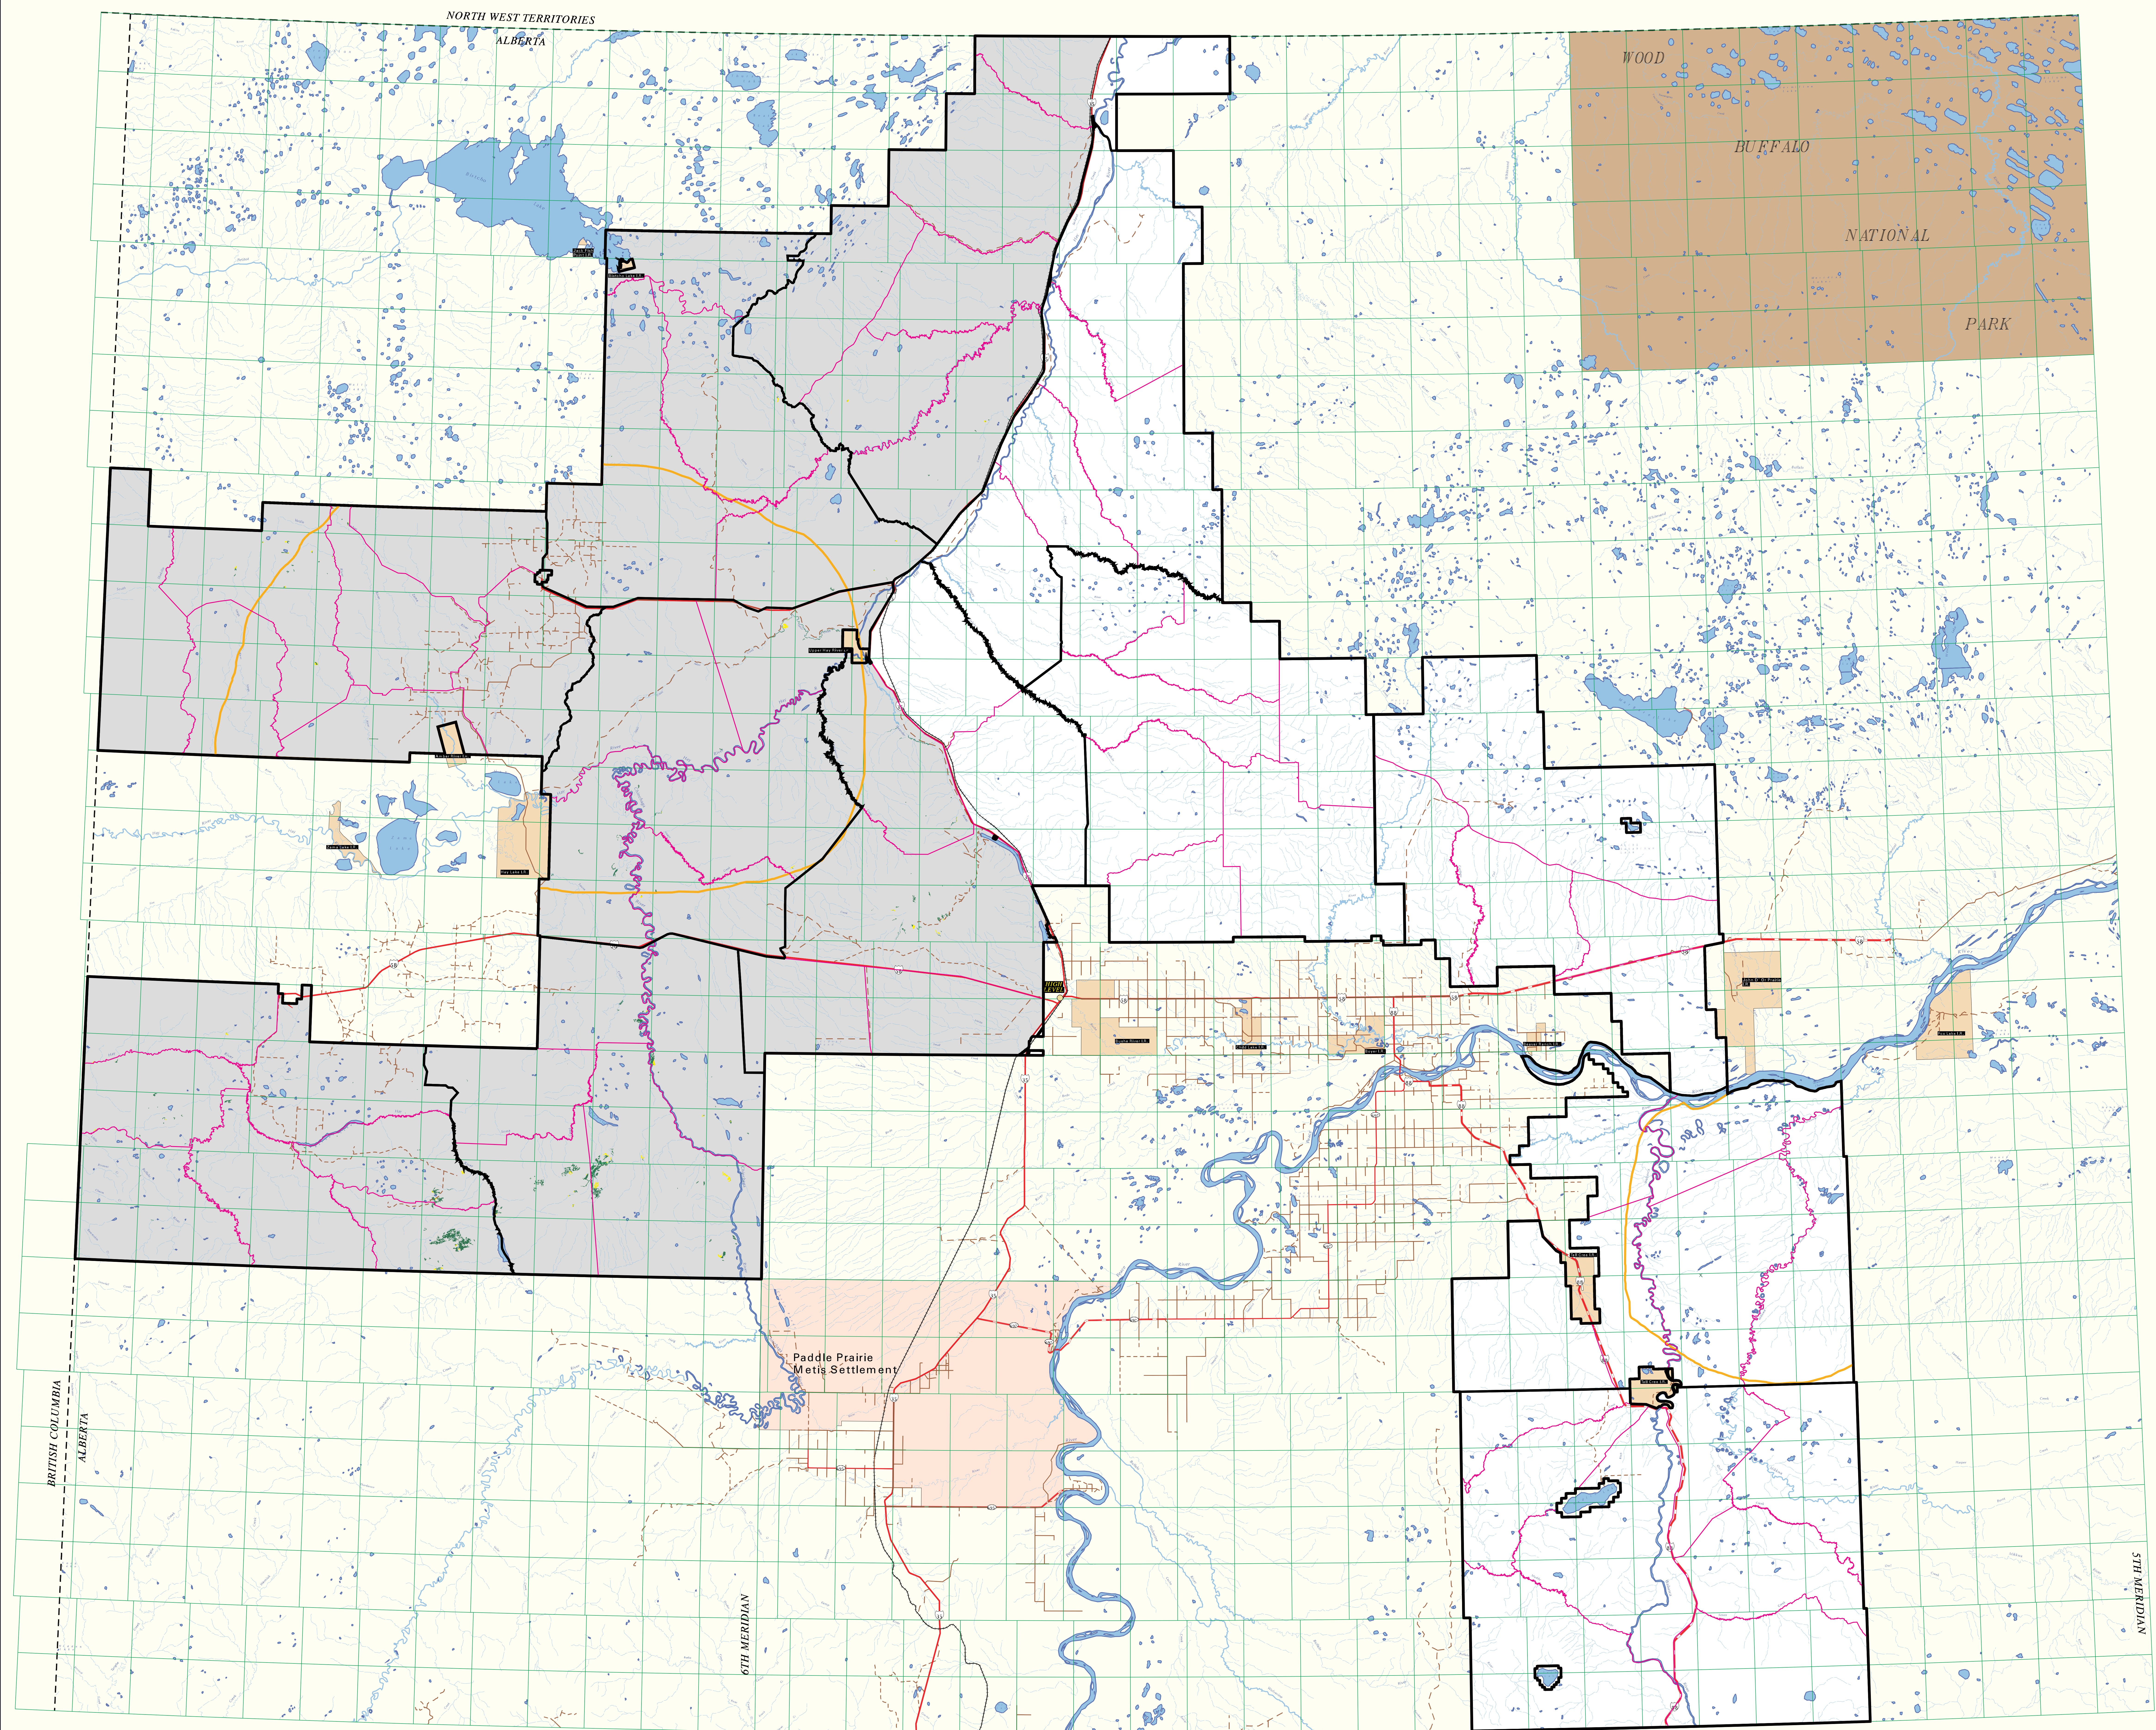

# WILDLIFE HABITAT DISTRIBUTION

Species: **Wood Bison**  
Time Period: **10 Year Projection**

Rge 12 Rge 11 Rge 10 Rge 9 Rge 8 Rge 7 Rge 6 Rge 5 Rge 4 Rge 3 Rge 2 Rge 1 Rge 23 Rge 22 Rge 21 Rge 20 Rge 19 Rge 18 Rge 17 Rge 16 Rge 15 Rge 14 Rge 13 Rge 12 Rge 11 Rge 10 Rge 9 Rge 8 Rge 7 Rge 6 Rge 5 Rge 4 Rge 3 Rge 2 Rge 1

Rge 13 Rge 12 Rge 11 Rge 10 Rge 9 Rge 8 Rge 7 Rge 6 Rge 5 Rge 4 Rge 3 Rge 2 Rge 1 Rge 25 Rge 24 Rge 23 Rge 22 Rge 21 Rge 20 Rge 19 Rge 18 Rge 17 Rge 16 Rge 15 Rge 14 Rge 13 Rge 12 Rge 11 Rge 10 Rge 9 Rge 8 Rge 7 Rge 6 Rge 5 Rge 4 Rge 3 Rge 2 Rge 1