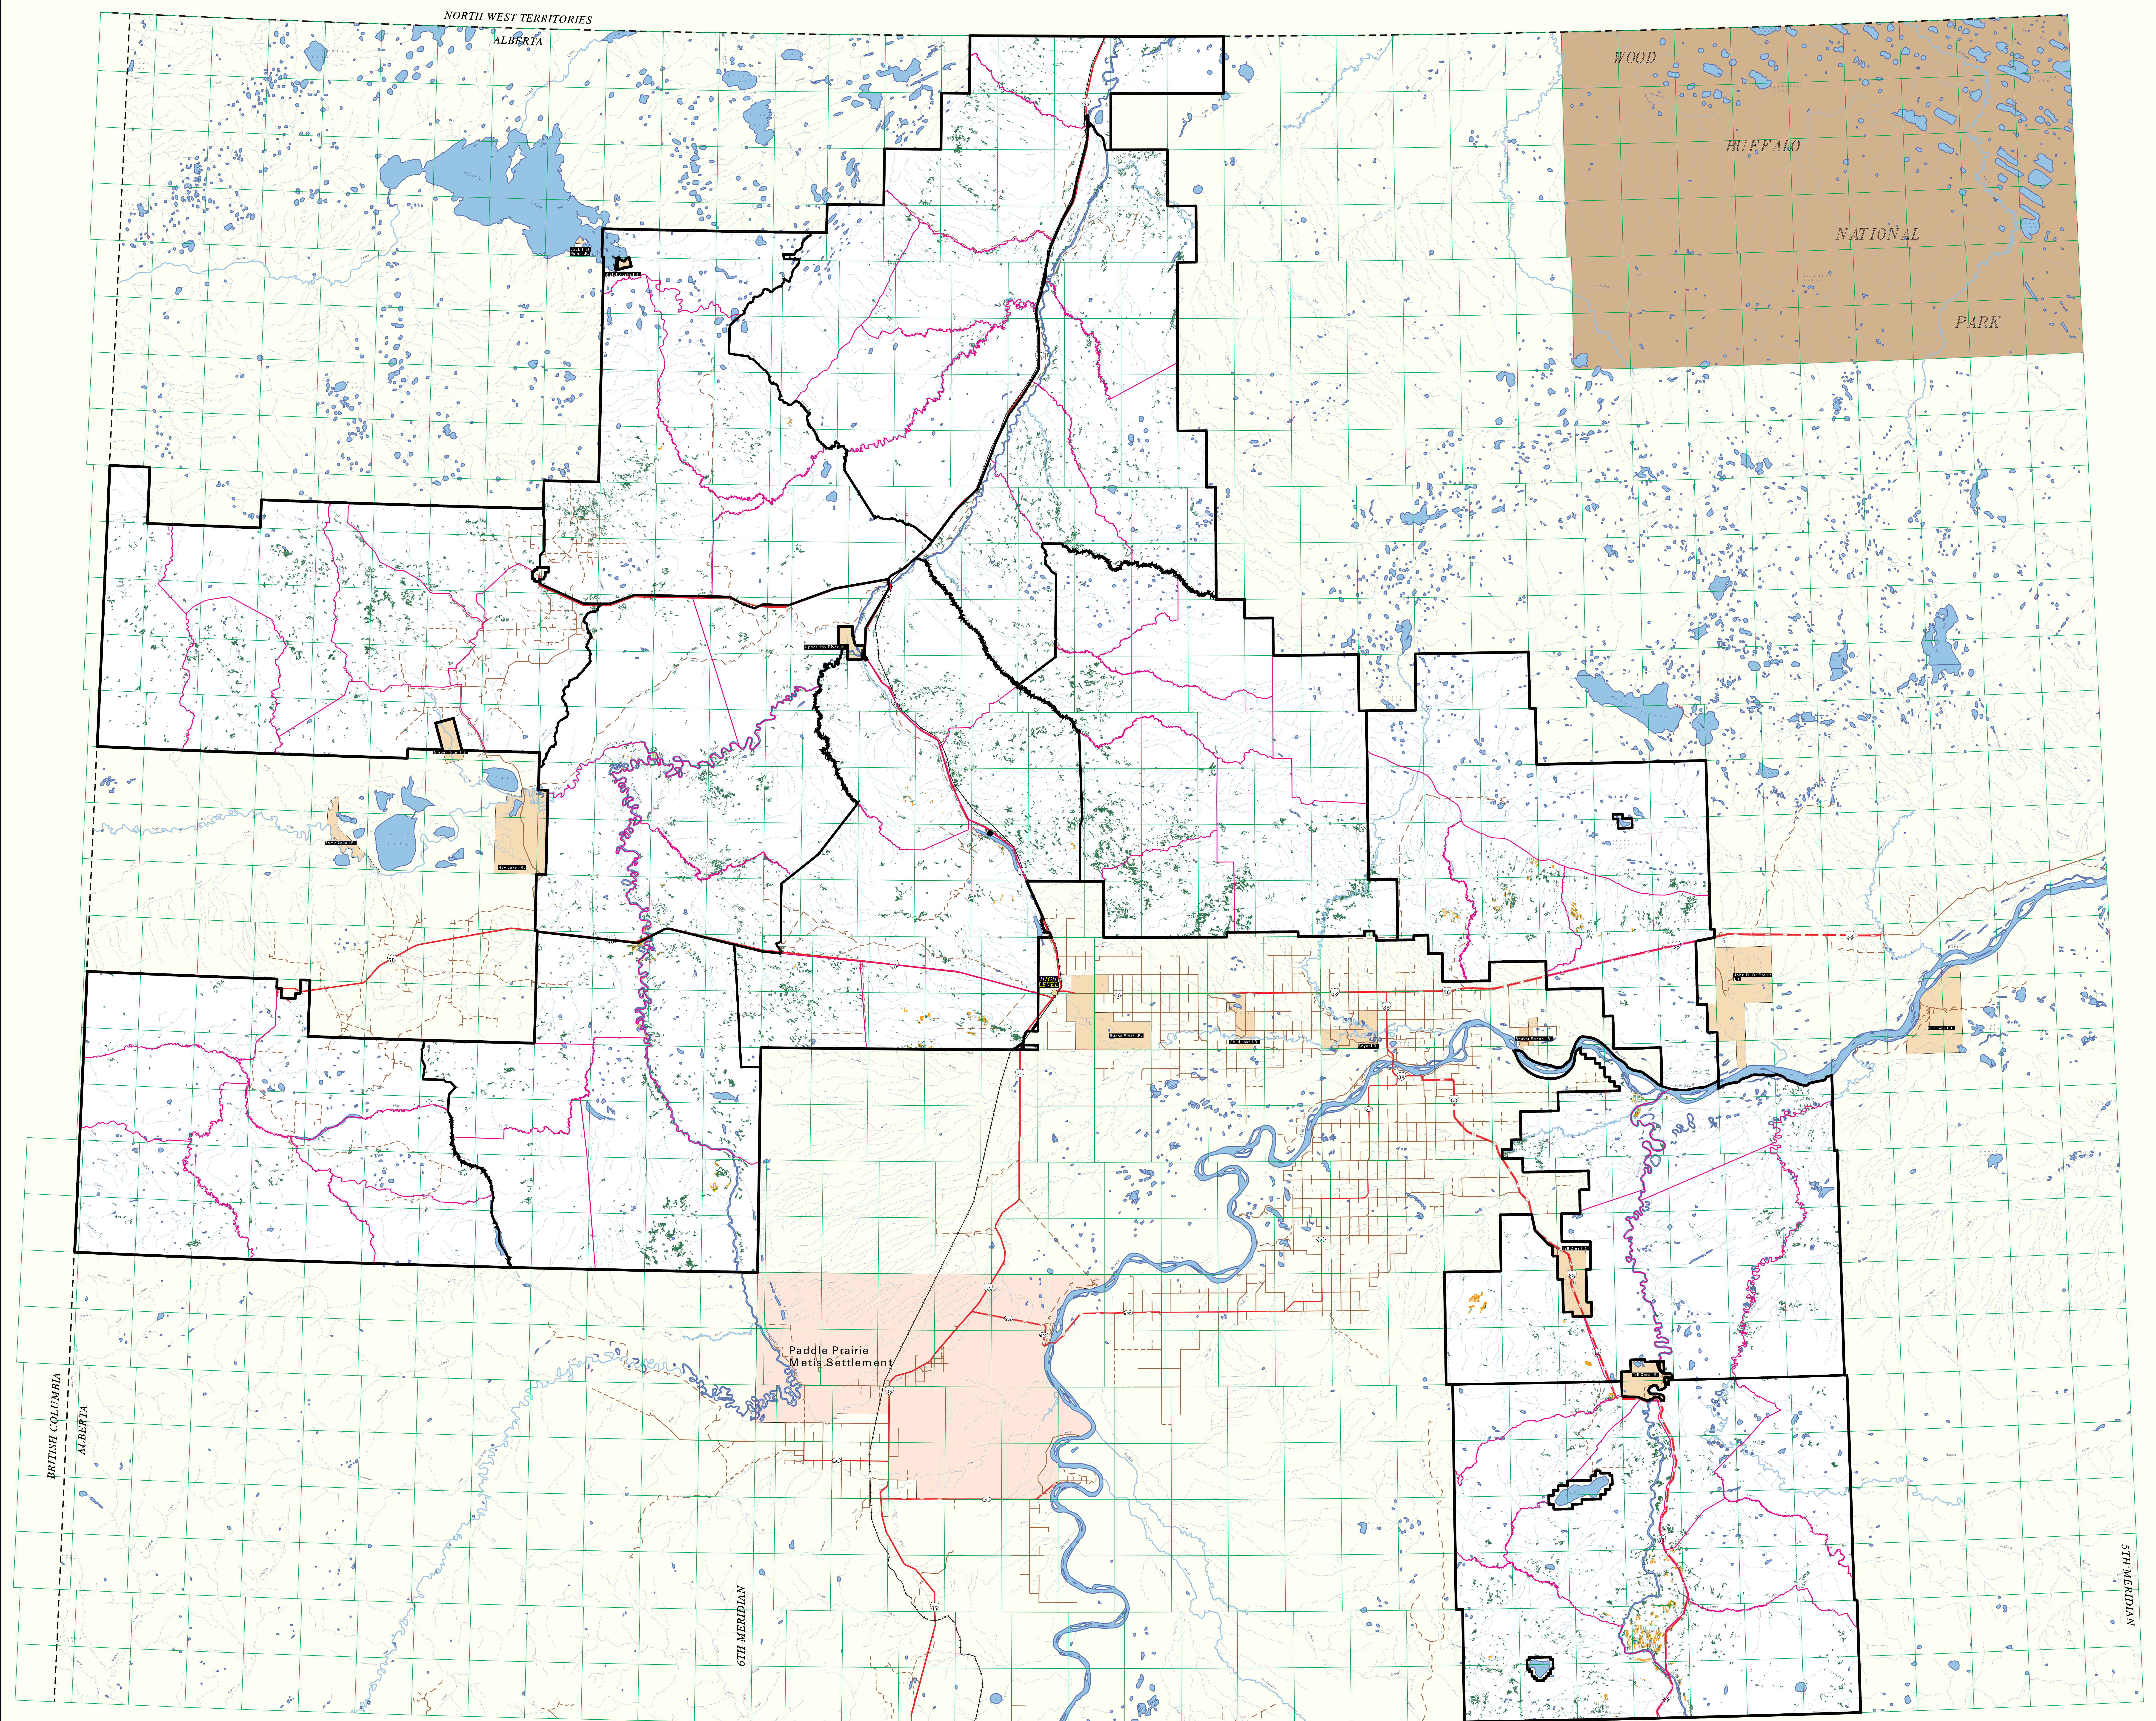

WILDLIFE HABITAT DISTRIBUTION

Species: **American Marten**
Time Period: **Current**

Rge 12 Rge 11 Rge 10 Rge 9 Rge 8 Rge 7 Rge 6 Rge 5 Rge 4 Rge 3 Rge 2 Rge 1 Rge 23 Rge 22 Rge 21 Rge 20 Rge 19 Rge 18 Rge 17 Rge 16 Rge 15 Rge 14 Rge 13 Rge 12 Rge 11 Rge 10 Rge 9 Rge 8 Rge 7 Rge 6 Rge 5 Rge 4 Rge 3 Rge 2 Rge 1

Rge 13 Rge 12 Rge 11 Rge 10 Rge 9 Rge 8 Rge 7 Rge 6 Rge 5 Rge 4 Rge 3 Rge 2 Rge 1 Rge 25 Rge 24 Rge 23 Rge 22 Rge 21 Rge 20 Rge 19 Rge 18 Rge 17 Rge 16 Rge 15 Rge 14 Rge 13 Rge 12 Rge 11 Rge 10 Rge 9 Rge 8 Rge 7 Rge 6 Rge 5 Rge 4 Rge 3 Rge 2 Rge 1